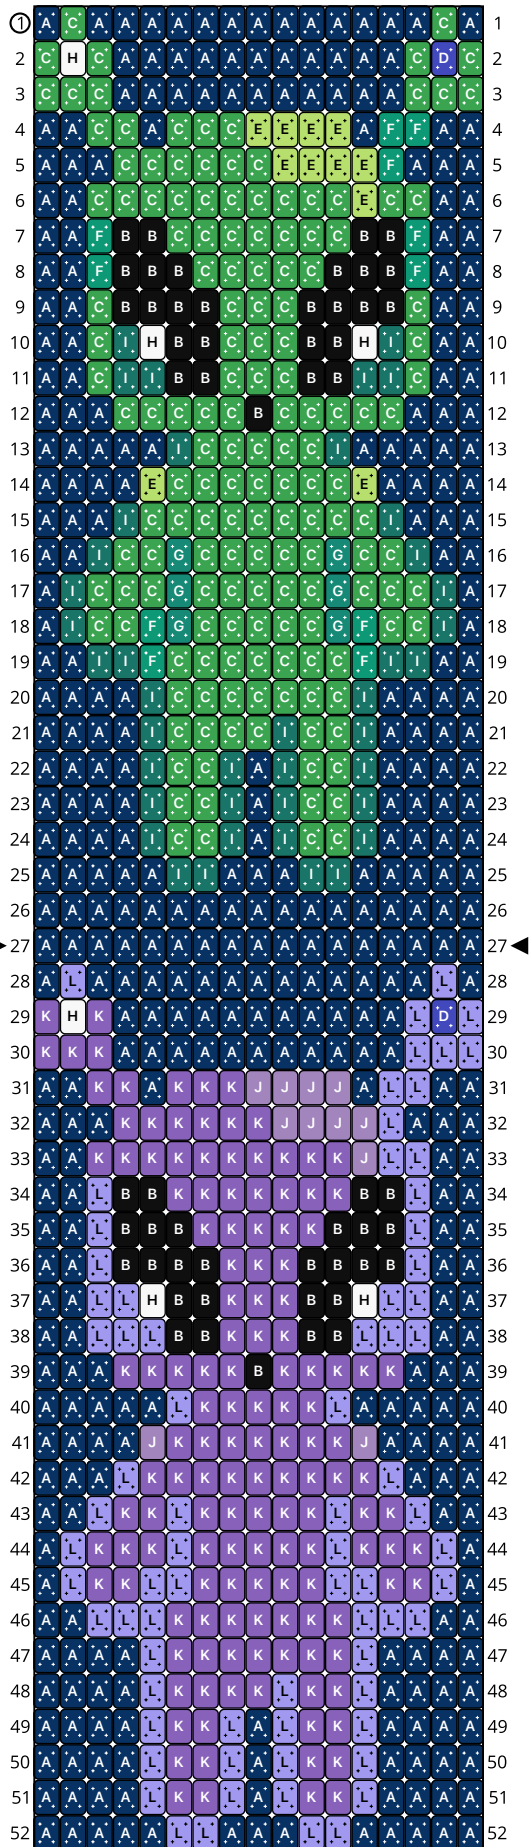

2 Aliens

Type: Loom

Width: 17

Height: 52

Finished size: 0.9 x 3.4"

Total beads: 884

© 2026 The Pixel Zone

thepixelzone.com

Loom Bead Pattern | Personal Use ONLY | NO Selling

Word Chart

Starting bead: Top Left

Row 1 (R) (1)A, (1)C, (13)A, (1)C, (1)A
Row 2 (R) (1)C, (1)H, (1)C, (11)A, (1)C, (1)D, (1)C
Row 3 (R) (3)C, (11)A, (3)C
Row 4 (R) (2)A, (2)C, (1)A, (3)C, (4)E, (1)A, (2)F, (2)A
Row 5 (R) (3)A, (6)C, (4)E, (1)F, (3)A
Row 6 (R) (2)A, (10)C, (1)E, (2)C, (2)A
Row 7 (R) (2)A, (1)F, (2)B, (7)C, (2)B, (1)F, (2)A
Row 8 (R) (2)A, (1)F, (3)B, (5)C, (3)B, (1)F, (2)A
Row 9 (R) (2)A, (1)C, (4)B, (3)C, (4)B, (1)C, (2)A
Row 10 (R) (2)A, (1)C, (1)I, (1)H, (2)B, (3)C, (2)B, (1)H, (1)I, (1)C, (2)A
Row 11 (R) (2)A, (1)C, (2)I, (2)B, (3)C, (2)B, (2)I, (1)C, (2)A
Row 12 (R) (3)A, (5)C, (1)B, (5)C, (3)A
Row 13 (R) (5)A, (1)I, (5)C, (1)I, (5)A
Row 14 (R) (4)A, (1)E, (7)C, (1)E, (4)A
Row 15 (R) (3)A, (1)I, (9)C, (1)I, (3)A
Row 16 (R) (2)A, (1)I, (2)C, (1)G, (5)C, (1)G, (2)C, (1)I, (2)A
Row 17 (R) (1)A, (1)I, (3)C, (1)G, (5)C, (1)G, (3)C, (1)I, (1)A
Row 18 (R) (1)A, (1)I, (2)C, (1)F, (1)G, (5)C, (1)G, (1)F, (2)C, (1)I, (1)A
Row 19 (R) (2)A, (2)I, (1)F, (7)C, (1)F, (2)I, (2)A
Row 20 (R) (4)A, (1)I, (7)C, (1)I, (4)A
Row 21 (R) (4)A, (1)I, (4)C, (1)I, (2)C, (1)I, (4)A
Row 22 (R) (4)A, (1)I, (2)C, (1)I, (1)A, (1)I, (2)C, (1)I, (4)A
Row 23 (R) (4)A, (1)I, (2)C, (1)I, (1)A, (1)I, (2)C, (1)I, (4)A
Row 24 (R) (4)A, (1)I, (2)C, (1)I, (1)A, (1)I, (2)C, (1)I, (4)A
Row 25 (R) (5)A, (2)I, (3)A, (2)I, (5)A
Row 26 (R) (17)A
Row 27 (R) (17)A
Row 28 (R) (1)A, (1)L, (13)A, (1)L, (1)A
Row 29 (R) (1)K, (1)H, (1)K, (11)A, (1)L, (1)D, (1)L
Row 30 (R) (3)K, (11)A, (3)L
Row 31 (R) (2)A, (2)K, (1)A, (3)K, (4)J, (1)A, (2)L, (2)A
Row 32 (R) (3)A, (6)K, (4)J, (1)L, (3)A
Row 33 (R) (2)A, (10)K, (1)J, (2)L, (2)A
Row 34 (R) (2)A, (1)L, (2)B, (7)K, (2)B, (1)L, (2)A