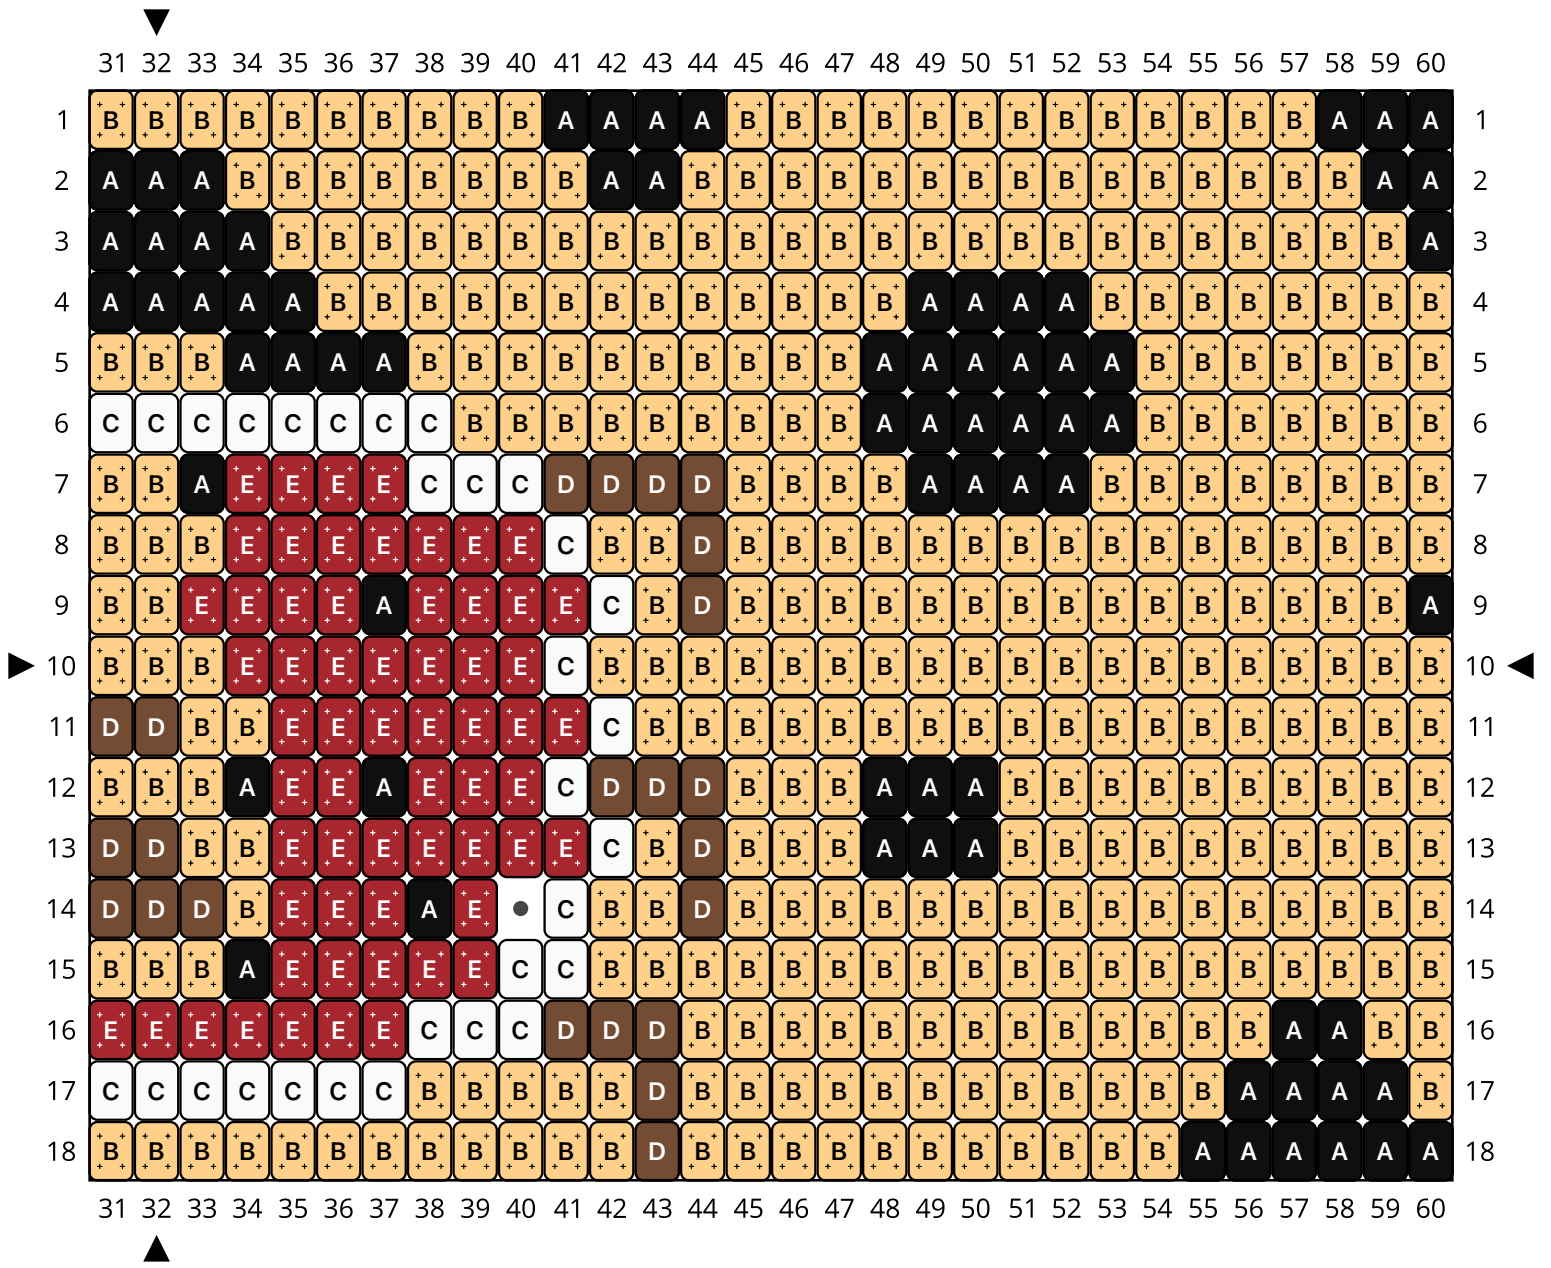

Big Lady

Type: Loom

Width: 62

Height: 18

Finished size: 2.9 x 1.1"

Total beads: 1,115

© 2023 Just Bead It

Loom Bead Pattern | Personal Use ONLY

	1	2	3	4	5	6	7	8	9	10	11	12	13	14	15	16	17	18	19	20	21	22	23	24	25	26	27	28	29	30	
1	A	A	B	B	B	B	B	B	B	B	B	B	B	B	A	A	A	A	A	A	B	B	B	B	B	B	B	B	B	B	1
2	A	A	B	B	B	B	B	B	B	B	B	B	B	B	A	A	A	A	B	B	B	B	B	B	B	B	B	B	B	B	2
3	B	B	B	B	B	B	B	B	B	B	B	B	B	B	B	A	A	B	B	B	B	B	B	B	B	B	B	B	B	B	3
4	B	B	B	B	B	B	B	B	B	B	B	B	B	B	B	B	B	B	B	B	B	B	B	B	B	B	B	B	A	A	4
5	B	B	B	B	B	B	B	B	B	B	B	B	B	B	B	B	B	B	B	B	B	B	B	B	B	A	A	A	A	A	5
6	B	B	B	B	B	B	B	B	B	B	B	B	B	B	B	B	B	B	B	B	B	B	B	C	C	C	C	C	C	6	
7	B	B	B	B	B	A	A	A	A	B	B	B	B	B	B	B	B	D	D	D	D	C	C	C	E	E	E	E	A	7	
8	B	B	B	B	A	A	A	A	A	B	B	B	B	B	B	B	D	B	B	C	C	E	E	E	E	E	E	E	E	B	8
9	B	B	B	B	A	A	A	A	A	B	B	B	B	B	B	B	D	B	C	C	E	E	E	E	A	E	E	E	9		
▶ 10	B	B	B	B	A	A	A	A	A	B	B	B	B	B	B	B	B	B	B	B	B	C	C	E	E	E	E	E	E	B	10 ◀
11	B	B	B	B	B	A	A	A	A	B	B	B	B	B	B	B	B	B	B	B	C	C	E	E	E	E	E	E	B	11	
12	B	B	B	B	B	B	B	B	B	B	B	B	B	B	B	B	D	D	D	C	C	E	E	A	E	E	A	B	12		
13	B	B	B	B	B	B	B	B	B	B	B	B	B	B	B	B	D	B	C	C	E	E	E	E	E	E	E	B	B	13	
14	B	B	B	B	B	B	B	B	B	B	B	B	B	B	B	B	D	B	B	C	C	E	A	E	E	E	E	B	D	14	
15	B	B	B	B	B	B	B	B	B	B	B	B	B	B	B	B	B	B	B	B	C	C	E	E	E	E	A	B	15		
16	A	A	A	A	B	B	B	B	B	B	B	B	B	A	A	A	B	B	B	B	D	D	D	C	C	C	E	E	E	E	16
17	A	A	A	A	B	B	B	B	B	B	B	B	A	A	A	A	B	B	B	D	B	B	B	B	C	C	C	C	C	17	
18	A	A	A	A	B	B	B	B	B	B	B	B	A	A	A	A	B	B	B	D	B	B	B	B	B	B	B	B	B	18	
	1	2	3	4	5	6	7	8	9	10	11	12	13	14	15	16	17	18	19	20	21	22	23	24	25	26	27	28	29	30	

61 62

61 62

Word Chart

Starting bead: Top Right

Row 1 (←) (5)A, (13)B, (4)A, (20)B, (6)A, (12)B, (2)A

Row 2 (←) (4)A, (15)B, (2)A, (8)B, (3)A, (11)B, (4)A, (13)B, (2)A

Row 3 (←) (3)A, (25)B, (5)A, (11)B, (2)A, (16)B

Row 4 (←) (10)B, (4)A, (13)B, (7)A, (28)B

Row 5 (←) (9)B, (6)A, (10)B, (4)A, (3)B, (5)A, (25)B

Row 6 (←) (9)B, (6)A, (9)B, (14)C, (24)B

Row 7 (←) (1)A, (9)B, (4)A, (4)B, (4)D, (3)C, (4)E, (1)A, (2)B, (1)A, (4)E, (3)C, (4)D, (9)B, (4)A, (5)B