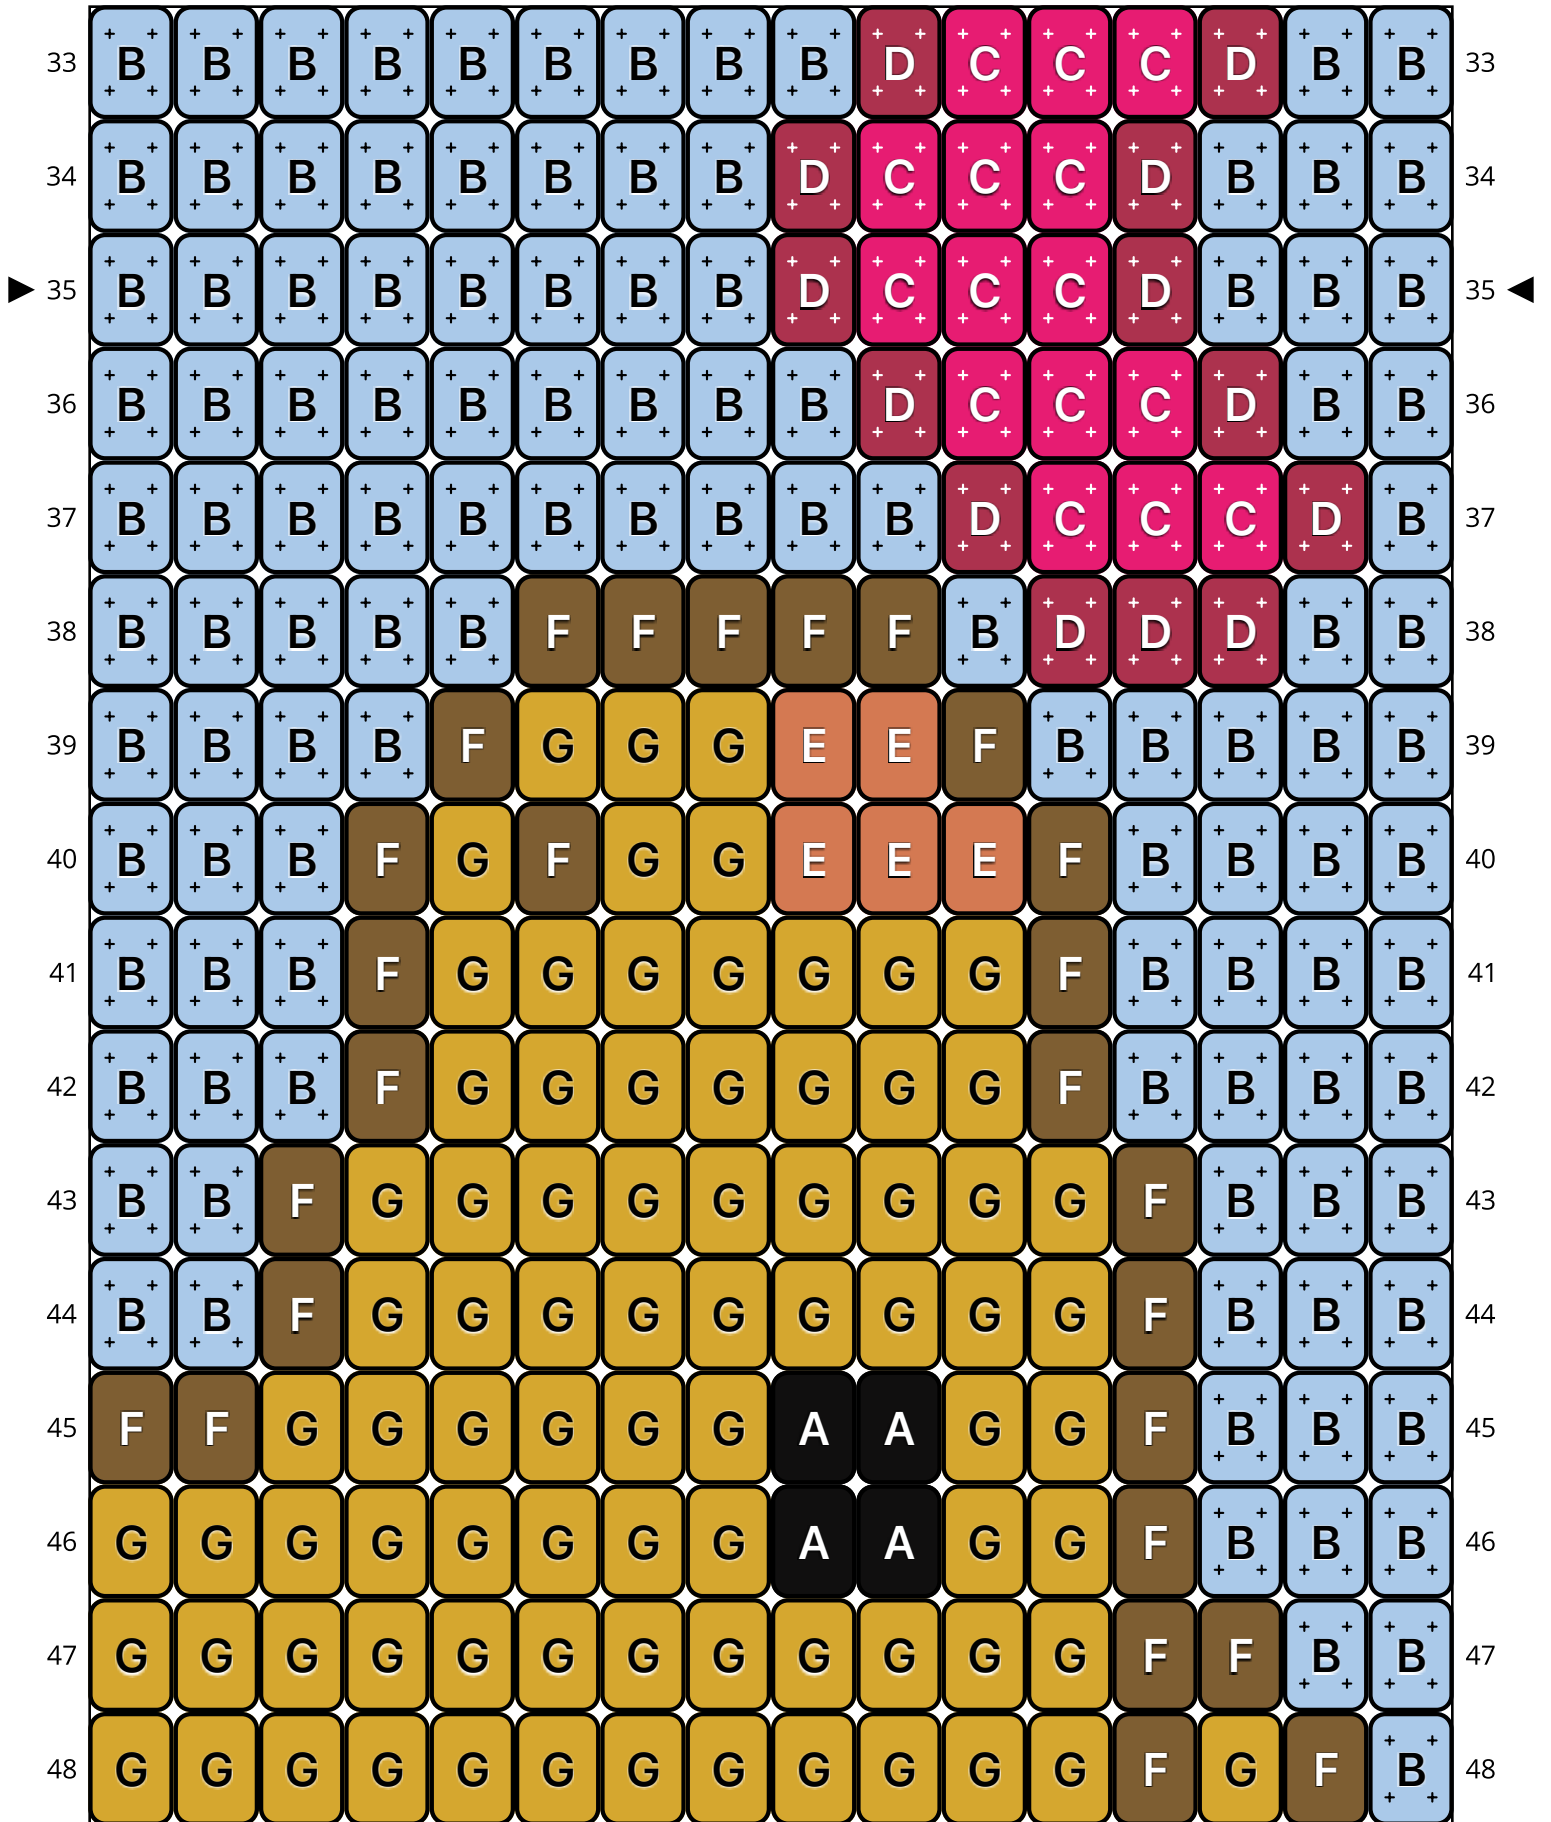

# Capy Love

Type: Loom

Width: 16

Height: 68

Finished size: 0.8 x 4.5"

Total beads: 1,088

© 2025 Just Bead It | The Pixel Zone

[thepixelzone.com](http://thepixelzone.com)

Loom Bead Pattern | Personal Use ONLY

1	B	B	B	B	B	B	B	B	B	B	B	B	B	B	B	1
2	B	B	B	B	B	B	B	B	B	B	B	B	B	B	B	2
3	B	B	B	B	B	B	B	B	B	B	B	B	B	B	B	3
4	B	B	B	B	B	B	B	B	B	B	B	B	B	B	B	4
5	F	F	F	B	B	B	B	B	B	B	B	B	B	B	B	5
6	G	G	G	F	B	B	B	B	B	B	B	B	B	B	B	6
7	G	G	G	G	F	B	B	B	B	B	B	B	B	B	B	7
8	G	G	G	G	F	B	B	B	B	B	B	B	B	B	B	8
9	G	G	G	G	G	F	B	B	B	B	B	B	B	B	B	9
10	G	G	G	G	G	F	B	B	B	B	B	B	B	B	B	10
11	G	G	G	G	G	F	B	B	B	B	B	B	B	B	B	11
12	G	G	G	G	G	F	B	B	B	B	B	B	B	B	B	12
13	G	G	G	G	G	G	F	B	B	B	B	B	B	B	B	13
14	G	G	G	G	G	G	F	B	B	B	B	B	B	B	B	14
15	G	G	G	G	G	G	G	F	F	B	B	B	B	B	B	15
16	G	G	G	G	G	G	G	G	F	F	F	F	B	B	B	16

## Miyuki Delica 11/0 (DB)

DB10  
Black  
Count: 8

DB44  
Silver Lined Aqua  
Count: 554

DB172  
Transparent Red AB  
Count: 18

DB214  
Opaque Red Luster  
Count: 18

DB2108  
Opaque Persimmon Duracoat  
Count: 10

DB2267  
Opaque Brown Picasso  
Count: 102

DB2285  
Matte Opaque Glazed Banana  
Count: 378