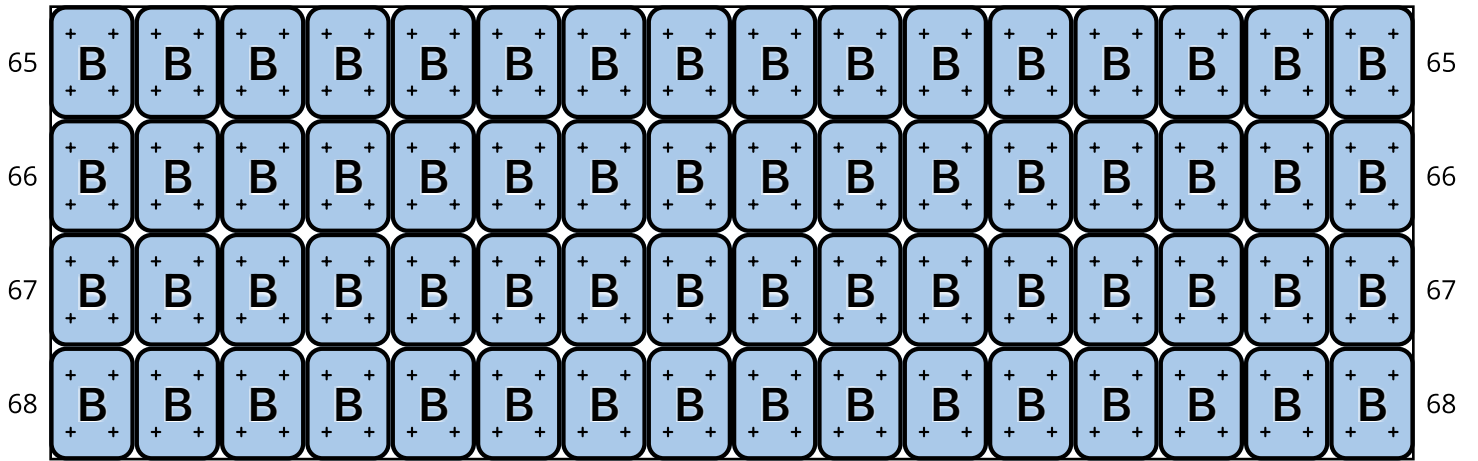

49	G	G	G	G	G	G	G	G	G	G	G	G	F	F	B⁺	49
50	G	G	G	G	G	G	G	G	G	F	F	F	B⁺	B⁺	B⁺	50
51	G	G	G	G	G	G	G	G	G	G	G	G	F	B⁺	B⁺	51
52	G	G	G	G	G	G	G	G	G	G	G	G	F	B⁺	B⁺	52
53	G	G	G	G	G	G	G	G	F	F	F	F	B⁺	B⁺	B⁺	53
54	G	G	G	G	G	G	F	F	B⁺	B⁺	B⁺	B⁺	B⁺	B⁺	B⁺	54
55	G	G	G	G	G	G	F	B⁺	B⁺	B⁺	B⁺	B⁺	B⁺	B⁺	B⁺	55
56	G	G	G	G	G	G	F	B⁺	B⁺	B⁺	B⁺	B⁺	B⁺	B⁺	B⁺	56
57	G	G	G	G	G	F	B⁺	B⁺	B⁺	B⁺	B⁺	B⁺	B⁺	B⁺	B⁺	57
58	G	G	G	G	G	F	B⁺	B⁺	B⁺	B⁺	B⁺	B⁺	B⁺	B⁺	B⁺	58
59	G	G	G	G	G	F	B⁺	B⁺	B⁺	B⁺	B⁺	B⁺	B⁺	B⁺	B⁺	59
60	G	G	G	G	G	F	B⁺	B⁺	B⁺	B⁺	B⁺	B⁺	B⁺	B⁺	B⁺	60
61	G	G	G	G	F	B⁺	B⁺	B⁺	B⁺	B⁺	B⁺	B⁺	B⁺	B⁺	B⁺	61
62	G	G	G	G	F	B⁺	B⁺	B⁺	B⁺	B⁺	B⁺	B⁺	B⁺	B⁺	B⁺	62
63	G	G	G	F	B⁺	B⁺	B⁺	B⁺	B⁺	B⁺	B⁺	B⁺	B⁺	B⁺	B⁺	63
64	F	F	F	B⁺	B⁺	B⁺	B⁺	B⁺	B⁺	B⁺	B⁺	B⁺	B⁺	B⁺	B⁺	64