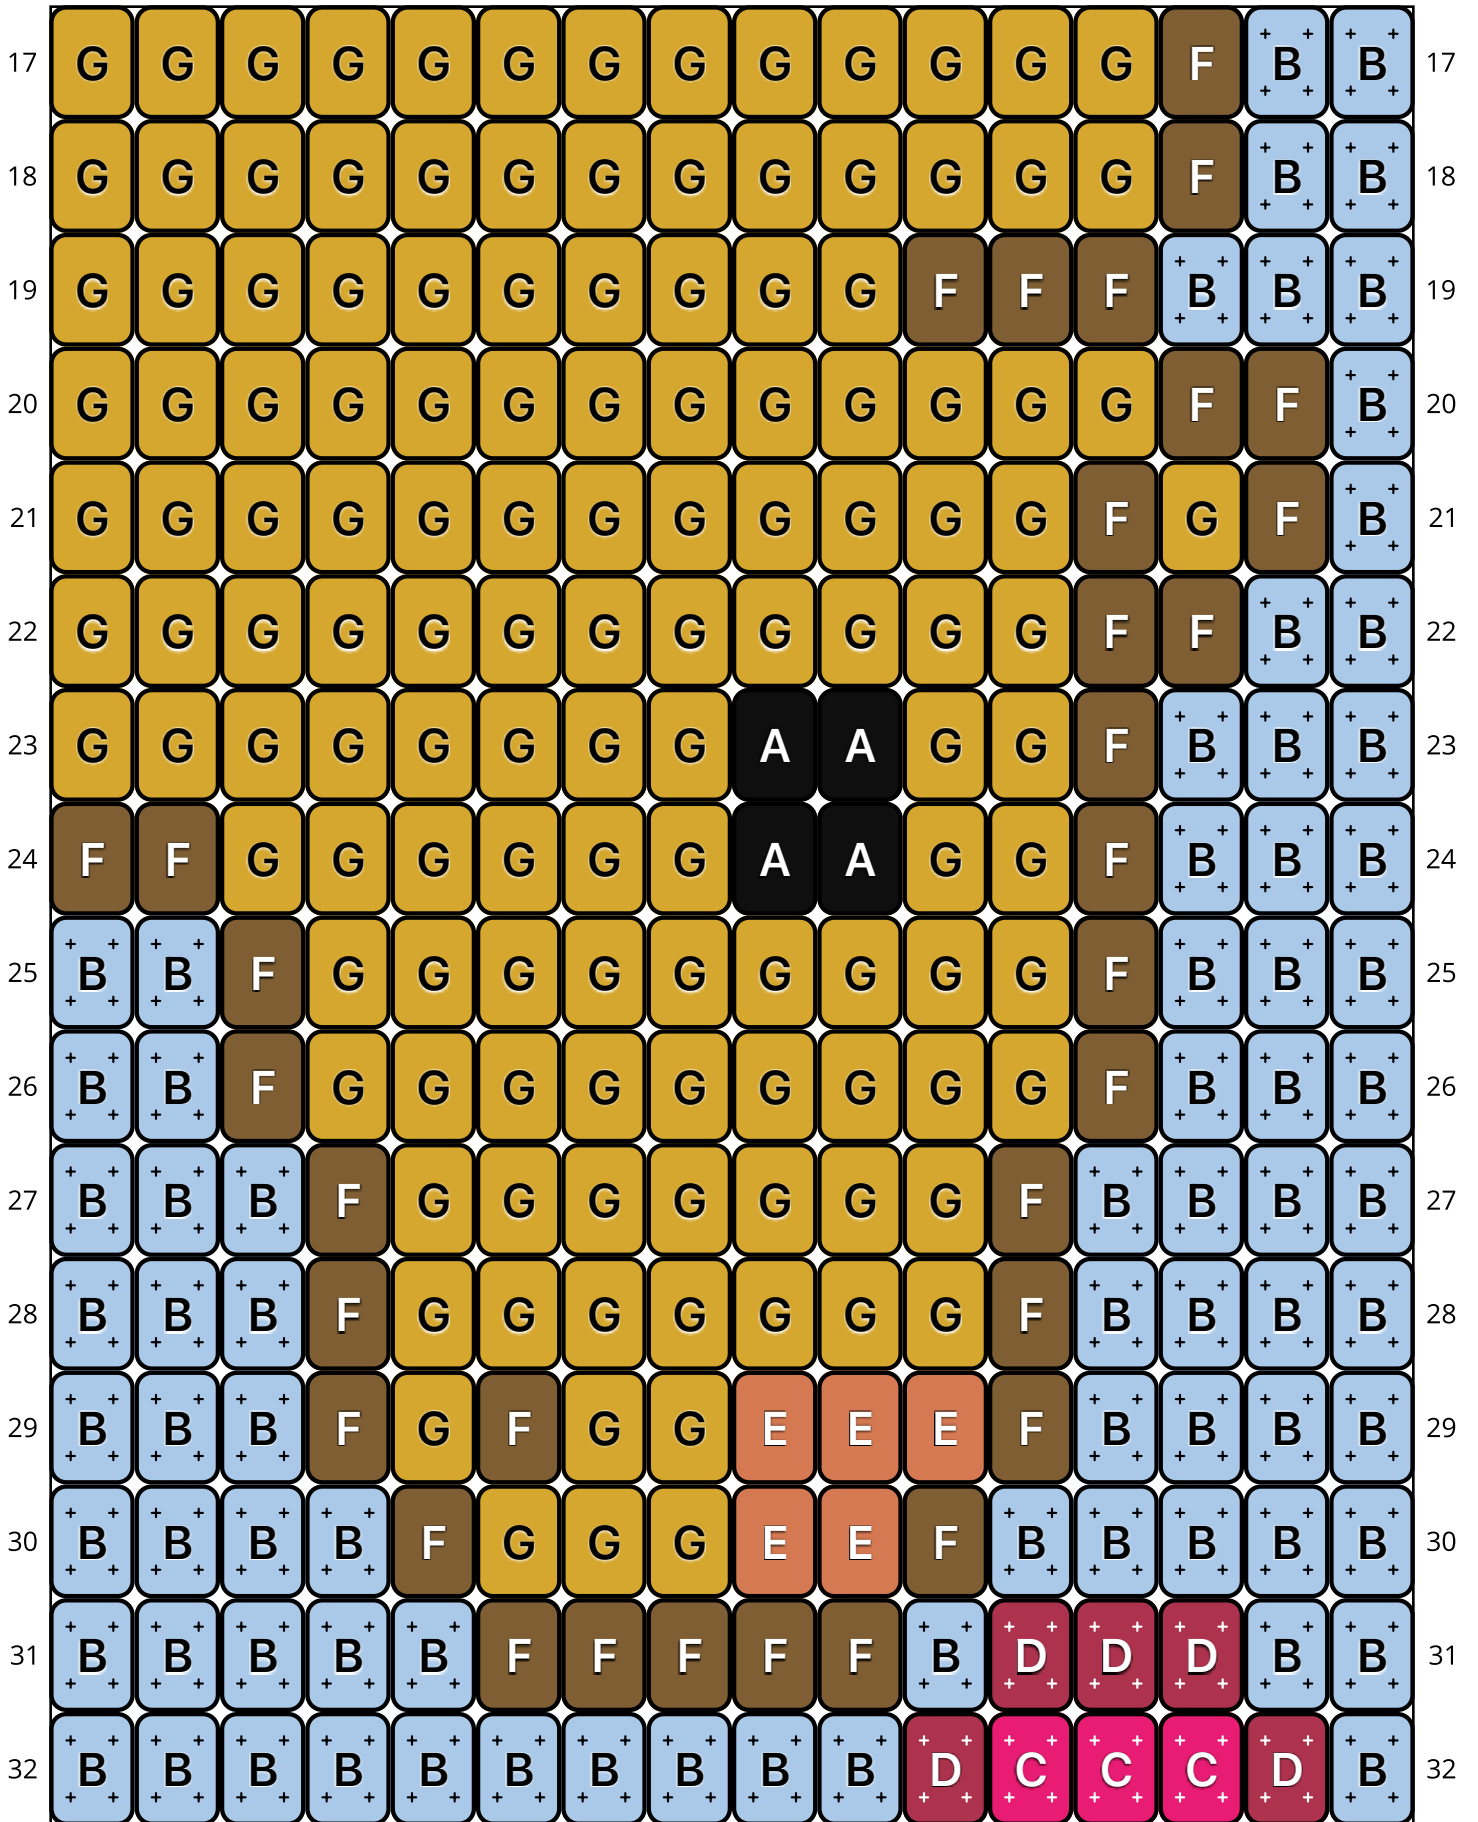

# Capy Love

Type: Loom

Width: 16

Height: 68

Finished size: 0.8 x 4.5"

Total beads: 1,088

© 2025 Just Bead It | The Pixel Zone

[thepixelzone.com](http://thepixelzone.com)

Loom Bead Pattern | Personal Use ONLY

1	B	B	B	B	B	B	B	B	B	B	B	B	B	B	B	1
2	B	B	B	B	B	B	B	B	B	B	B	B	B	B	B	2
3	B	B	B	B	B	B	B	B	B	B	B	B	B	B	B	3
4	B	B	B	B	B	B	B	B	B	B	B	B	B	B	B	4
5	F	F	F	B	B	B	B	B	B	B	B	B	B	B	B	5
6	G	G	G	F	B	B	B	B	B	B	B	B	B	B	B	6
7	G	G	G	G	F	B	B	B	B	B	B	B	B	B	B	7
8	G	G	G	G	F	B	B	B	B	B	B	B	B	B	B	8
9	G	G	G	G	G	F	B	B	B	B	B	B	B	B	B	9
10	G	G	G	G	G	F	B	B	B	B	B	B	B	B	B	10
11	G	G	G	G	G	F	B	B	B	B	B	B	B	B	B	11
12	G	G	G	G	G	F	B	B	B	B	B	B	B	B	B	12
13	G	G	G	G	G	G	F	B	B	B	B	B	B	B	B	13
14	G	G	G	G	G	G	F	B	B	B	B	B	B	B	B	14
15	G	G	G	G	G	G	G	F	F	B	B	B	B	B	B	15
16	G	G	G	G	G	G	G	G	F	F	F	F	B	B	B	16

## Miyuki Delica 11/0 (DB)

DB10  
Black  
Count: 8

DB44  
Silver Lined Aqua  
Count: 554

DB172  
Transparent Red AB  
Count: 18

DB214  
Opaque Red Luster  
Count: 18

DB2108  
Opaque Persimmon Duracoat  
Count: 10

DB2267  
Opaque Brown Picasso  
Count: 102

DB2285  
Matte Opaque Glazed Banana  
Count: 378