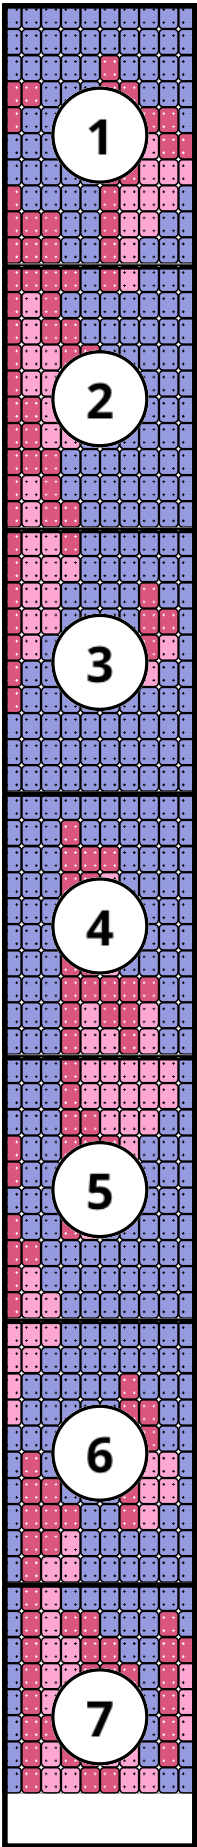

Cotton Candy Clouds

Type: Loom

Width: 10

Height: 68

Finished size: 0.5 x 4.5"

Total beads: 680

© 2025 Just Bead It

Loom Bead Pattern | Personal Use ONLY

61	B	C	A	B	B	B	B	B	B	61	
62	B	C	A	C	C	B	B	B	C	B	62
63	B	C	A	A	C	C	B	B	C	C	63
64	B	C	A	A	C	C	C	B	C	A	64
65	B	C	A	A	C	C	C	B	C	A	65
66	B	C	C	A	C	A	C	B	C	A	66
67	B	C	A	C	C	A	A	B	C	B	67
68	B	C	A	A	C	C	A	A	B	B	68

Word Chart

Starting bead: Top Right

Row 1 (L) (10)B
Row 2 (L) (10)B
Row 3 (L) (4)B, (1)C, (5)B
Row 4 (L) (3)B, (2)C, (3)B, (2)C
Row 5 (L) (1)B, (4)C, (4)B, (1)C
Row 6 (L) (2)C, (1)A, (2)C, (5)B
Row 7 (L) (3)A, (2)C, (5)B
Row 8 (L) (1)B, (3)A, (1)C, (4)B, (1)C
Row 9 (L) (2)B, (2)A, (1)C, (2)B, (3)C
Row 10 (L) (3)B, (1)A, (1)C, (2)B, (3)C
Row 11 (L) (3)B, (1)A, (1)C, (1)B, (4)C
Row 12 (L) (7)B, (1)C, (1)A, (1)C
Row 13 (L) (6)B, (2)C, (1)A, (1)C
Row 14 (L) (5)B, (2)C, (2)A, (1)C
Row 15 (L) (5)B, (1)A, (1)C, (2)A, (1)C
Row 16 (L) (6)B, (2)A, (2)C
Row 17 (L) (6)B, (2)A, (2)C
Row 18 (L) (7)B, (3)C
Row 19 (L) (7)B, (1)C, (1)A, (1)C
Row 20 (L) (6)B, (2)C, (1)A, (1)C
Row 21 (L) (6)B, (1)C, (2)A, (1)C
Row 22 (L) (6)B, (3)A, (1)C
Row 23 (L) (2)B, (1)C, (4)B, (2)A, (1)C
Row 24 (L) (1)B, (2)C, (4)B, (2)A, (1)C
Row 25 (L) (1)B, (1)A, (1)C, (5)B, (1)A, (1)C
Row 26 (L) (2)B, (1)A, (6)B, (1)C
Row 27 (L) (9)B, (1)C
Row 28 (L) (10)B
Row 29 (L) (10)B
Row 30 (L) (10)B
Row 31 (L) (10)B
Row 32 (L) (6)B, (1)C, (3)B
Row 33 (L) (4)B, (3)C, (3)B
Row 34 (L) (4)B, (1)A, (2)C, (3)B