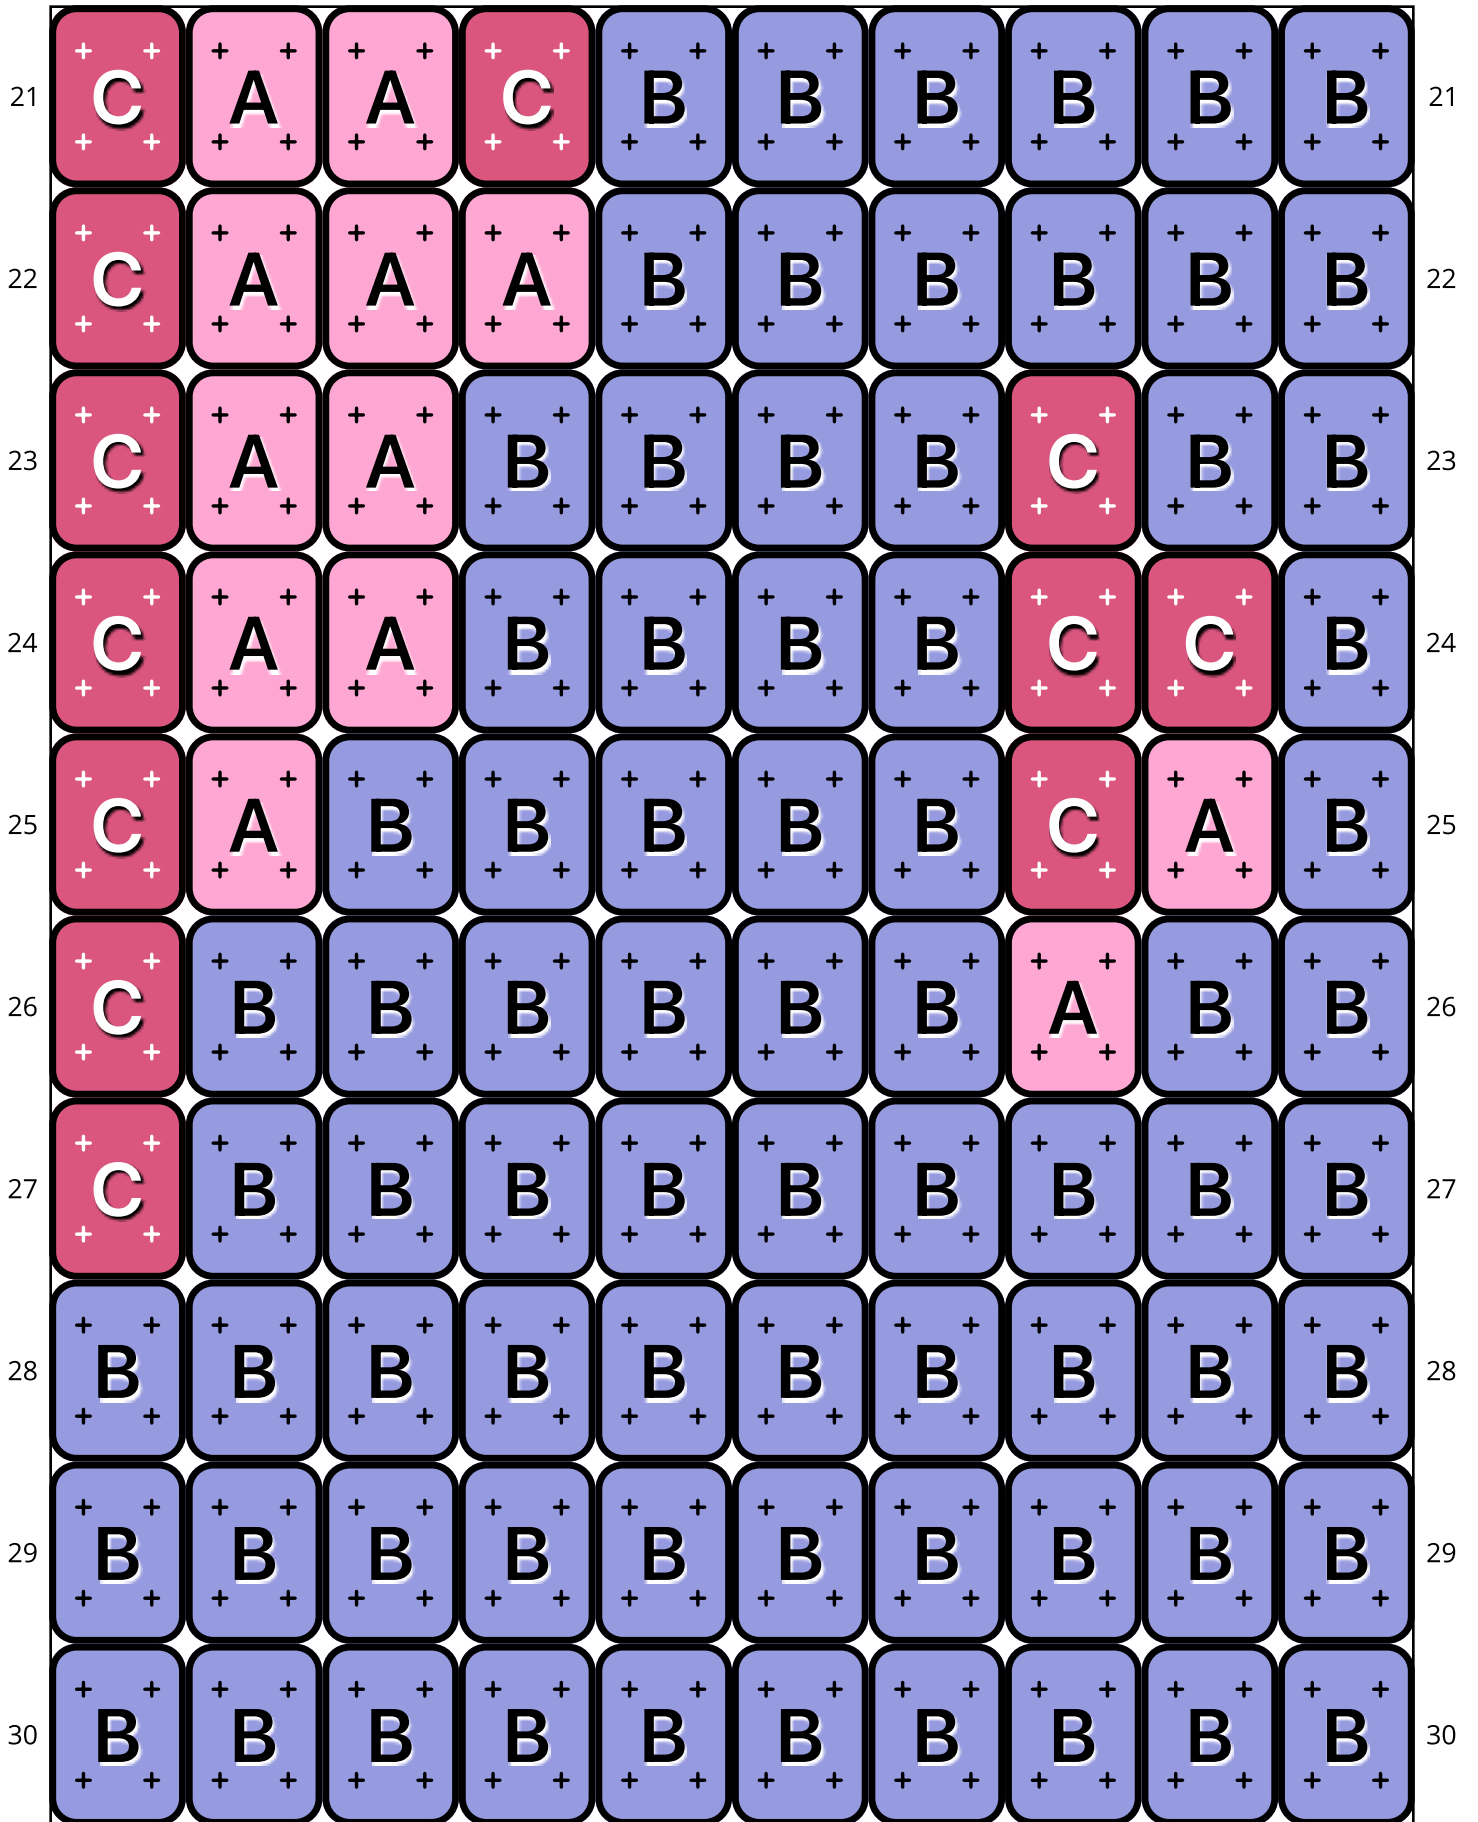

Cotton Candy Clouds

Type: Loom

Width: 10

Height: 68

Finished size: 0.5 x 4.5"

Total beads: 680

© 2025 Just Bead It

Loom Bead Pattern | Personal Use ONLY

61	B	C	A	B	B	B	B	B	B	61	
62	B	C	A	C	C	B	B	B	C	B	62
63	B	C	A	A	C	C	B	B	C	C	63
64	B	C	A	A	C	C	C	B	C	A	64
65	B	C	A	A	C	C	C	B	C	A	65
66	B	C	C	A	C	A	C	B	C	A	66
67	B	C	A	C	C	A	A	B	C	B	67
68	B	C	A	A	C	C	A	A	B	B	68

Word Chart

Starting bead: Top Right

Row 1 (L) (10)B
Row 2 (L) (10)B
Row 3 (L) (4)B, (1)C, (5)B
Row 4 (L) (3)B, (2)C, (3)B, (2)C
Row 5 (L) (1)B, (4)C, (4)B, (1)C
Row 6 (L) (2)C, (1)A, (2)C, (5)B
Row 7 (L) (3)A, (2)C, (5)B
Row 8 (L) (1)B, (3)A, (1)C, (4)B, (1)C
Row 9 (L) (2)B, (2)A, (1)C, (2)B, (3)C
Row 10 (L) (3)B, (1)A, (1)C, (2)B, (3)C
Row 11 (L) (3)B, (1)A, (1)C, (1)B, (4)C
Row 12 (L) (7)B, (1)C, (1)A, (1)C
Row 13 (L) (6)B, (2)C, (1)A, (1)C
Row 14 (L) (5)B, (2)C, (2)A, (1)C
Row 15 (L) (5)B, (1)A, (1)C, (2)A, (1)C
Row 16 (L) (6)B, (2)A, (2)C
Row 17 (L) (6)B, (2)A, (2)C
Row 18 (L) (7)B, (3)C
Row 19 (L) (7)B, (1)C, (1)A, (1)C
Row 20 (L) (6)B, (2)C, (1)A, (1)C
Row 21 (L) (6)B, (1)C, (2)A, (1)C
Row 22 (L) (6)B, (3)A, (1)C
Row 23 (L) (2)B, (1)C, (4)B, (2)A, (1)C
Row 24 (L) (1)B, (2)C, (4)B, (2)A, (1)C
Row 25 (L) (1)B, (1)A, (1)C, (5)B, (1)A, (1)C
Row 26 (L) (2)B, (1)A, (6)B, (1)C
Row 27 (L) (9)B, (1)C
Row 28 (L) (10)B
Row 29 (L) (10)B
Row 30 (L) (10)B
Row 31 (L) (10)B
Row 32 (L) (6)B, (1)C, (3)B
Row 33 (L) (4)B, (3)C, (3)B
Row 34 (L) (4)B, (1)A, (2)C, (3)B

Miyuki Delica 11/0 (DB)

DB246
Dark Cotton Candy Pink Ceylon
Count: 105

DB250
Amethyst Ceylon
Count: 424

DB283
Cranberry Lined Peridot Luster
Count: 151