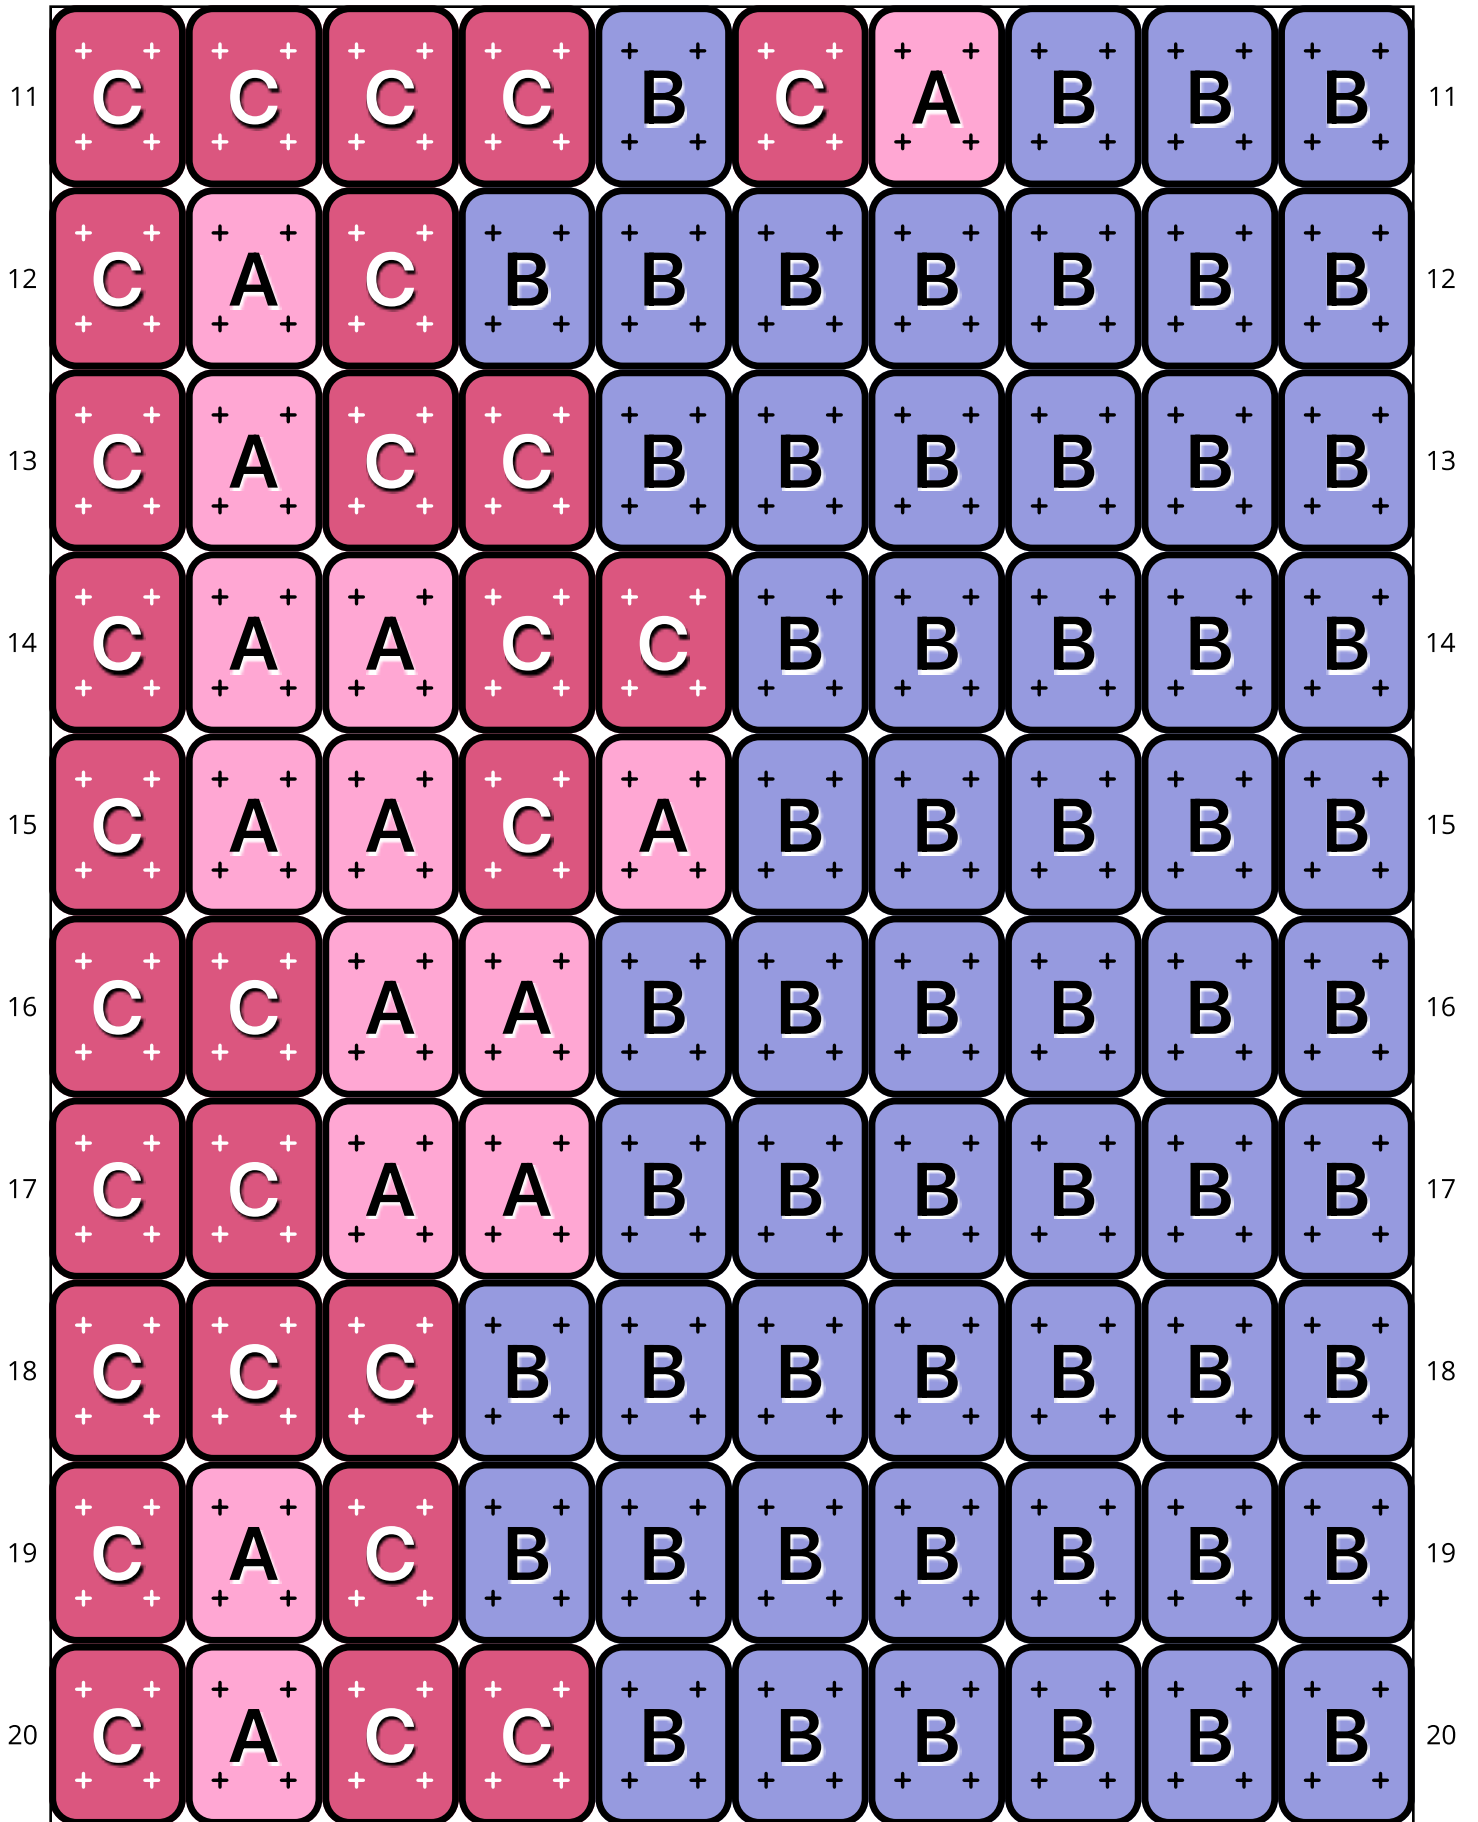

Cotton Candy Clouds

Type: Loom

Width: 10

Height: 68

Finished size: 0.5 x 4.5"

Total beads: 680

© 2025 Just Bead It

Loom Bead Pattern | Personal Use ONLY

61	B	C	A	B	B	B	B	B	B	61	
62	B	C	A	C	C	B	B	B	C	B	62
63	B	C	A	A	C	C	B	B	C	C	63
64	B	C	A	A	C	C	C	B	C	A	64
65	B	C	A	A	C	C	C	B	C	A	65
66	B	C	C	A	C	A	C	B	C	A	66
67	B	C	A	C	C	A	A	B	C	B	67
68	B	C	A	A	C	C	A	A	B	B	68

Word Chart

Starting bead: Top Right

Row 1 (L) (10)B
Row 2 (L) (10)B
Row 3 (L) (4)B, (1)C, (5)B
Row 4 (L) (3)B, (2)C, (3)B, (2)C
Row 5 (L) (1)B, (4)C, (4)B, (1)C
Row 6 (L) (2)C, (1)A, (2)C, (5)B
Row 7 (L) (3)A, (2)C, (5)B
Row 8 (L) (1)B, (3)A, (1)C, (4)B, (1)C
Row 9 (L) (2)B, (2)A, (1)C, (2)B, (3)C
Row 10 (L) (3)B, (1)A, (1)C, (2)B, (3)C
Row 11 (L) (3)B, (1)A, (1)C, (1)B, (4)C
Row 12 (L) (7)B, (1)C, (1)A, (1)C
Row 13 (L) (6)B, (2)C, (1)A, (1)C
Row 14 (L) (5)B, (2)C, (2)A, (1)C
Row 15 (L) (5)B, (1)A, (1)C, (2)A, (1)C
Row 16 (L) (6)B, (2)A, (2)C
Row 17 (L) (6)B, (2)A, (2)C
Row 18 (L) (7)B, (3)C
Row 19 (L) (7)B, (1)C, (1)A, (1)C
Row 20 (L) (6)B, (2)C, (1)A, (1)C
Row 21 (L) (6)B, (1)C, (2)A, (1)C
Row 22 (L) (6)B, (3)A, (1)C
Row 23 (L) (2)B, (1)C, (4)B, (2)A, (1)C
Row 24 (L) (1)B, (2)C, (4)B, (2)A, (1)C
Row 25 (L) (1)B, (1)A, (1)C, (5)B, (1)A, (1)C
Row 26 (L) (2)B, (1)A, (6)B, (1)C
Row 27 (L) (9)B, (1)C
Row 28 (L) (10)B
Row 29 (L) (10)B
Row 30 (L) (10)B
Row 31 (L) (10)B
Row 32 (L) (6)B, (1)C, (3)B
Row 33 (L) (4)B, (3)C, (3)B
Row 34 (L) (4)B, (1)A, (2)C, (3)B

Miyuki Delica 11/0 (DB)

DB246
Dark Cotton Candy Pink Ceylon
Count: 105

DB250
Amethyst Ceylon
Count: 424

DB283
Cranberry Lined Peridot Luster
Count: 151