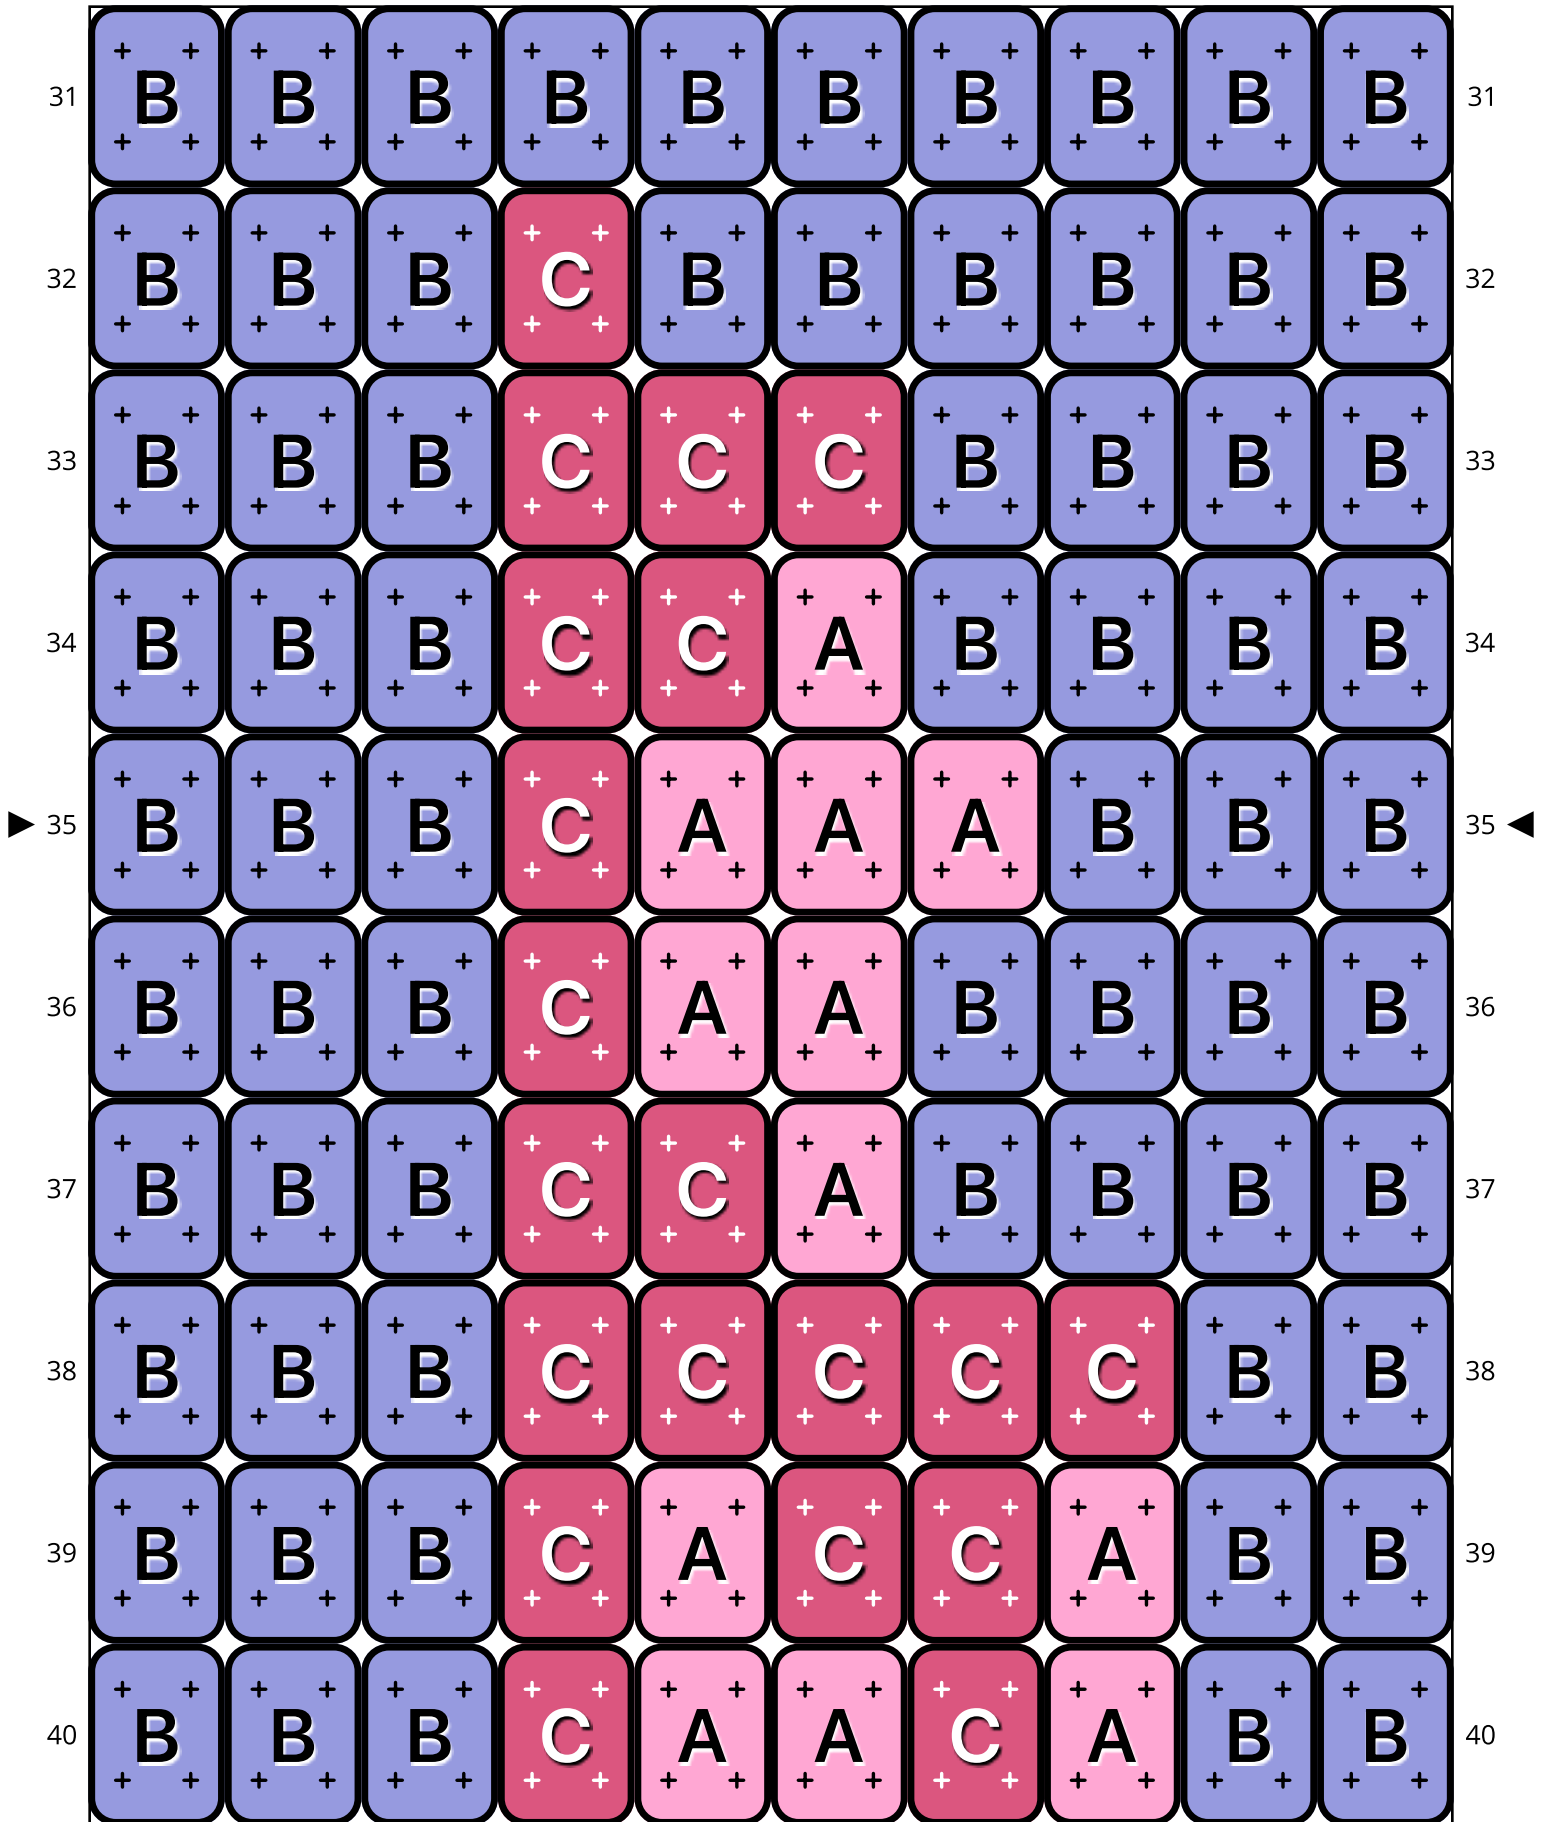

Cotton Candy Clouds

Type: Loom

Width: 10

Height: 68

Finished size: 0.5 x 4.5"

Total beads: 680

© 2025 Just Bead It

Loom Bead Pattern | Personal Use ONLY

61	B	C	A	B	B	B	B	B	B	61	
62	B	C	A	C	C	B	B	B	C	B	62
63	B	C	A	A	C	C	B	B	C	C	63
64	B	C	A	A	C	C	C	B	C	A	64
65	B	C	A	A	C	C	C	B	C	A	65
66	B	C	C	A	C	A	C	B	C	A	66
67	B	C	A	C	C	A	A	B	C	B	67
68	B	C	A	A	C	C	A	A	B	B	68

Word Chart

Starting bead: Top Right

Row 1 (L) (10)B
Row 2 (L) (10)B
Row 3 (L) (4)B, (1)C, (5)B
Row 4 (L) (3)B, (2)C, (3)B, (2)C
Row 5 (L) (1)B, (4)C, (4)B, (1)C
Row 6 (L) (2)C, (1)A, (2)C, (5)B
Row 7 (L) (3)A, (2)C, (5)B
Row 8 (L) (1)B, (3)A, (1)C, (4)B, (1)C
Row 9 (L) (2)B, (2)A, (1)C, (2)B, (3)C
Row 10 (L) (3)B, (1)A, (1)C, (2)B, (3)C
Row 11 (L) (3)B, (1)A, (1)C, (1)B, (4)C
Row 12 (L) (7)B, (1)C, (1)A, (1)C
Row 13 (L) (6)B, (2)C, (1)A, (1)C
Row 14 (L) (5)B, (2)C, (2)A, (1)C
Row 15 (L) (5)B, (1)A, (1)C, (2)A, (1)C
Row 16 (L) (6)B, (2)A, (2)C
Row 17 (L) (6)B, (2)A, (2)C
Row 18 (L) (7)B, (3)C
Row 19 (L) (7)B, (1)C, (1)A, (1)C
Row 20 (L) (6)B, (2)C, (1)A, (1)C
Row 21 (L) (6)B, (1)C, (2)A, (1)C
Row 22 (L) (6)B, (3)A, (1)C
Row 23 (L) (2)B, (1)C, (4)B, (2)A, (1)C
Row 24 (L) (1)B, (2)C, (4)B, (2)A, (1)C
Row 25 (L) (1)B, (1)A, (1)C, (5)B, (1)A, (1)C
Row 26 (L) (2)B, (1)A, (6)B, (1)C
Row 27 (L) (9)B, (1)C
Row 28 (L) (10)B
Row 29 (L) (10)B
Row 30 (L) (10)B
Row 31 (L) (10)B
Row 32 (L) (6)B, (1)C, (3)B
Row 33 (L) (4)B, (3)C, (3)B
Row 34 (L) (4)B, (1)A, (2)C, (3)B

Miyuki Delica 11/0 (DB)

DB246
Dark Cotton Candy Pink Ceylon
Count: 105

DB250
Amethyst Ceylon
Count: 424

DB283
Cranberry Lined Peridot Luster
Count: 151