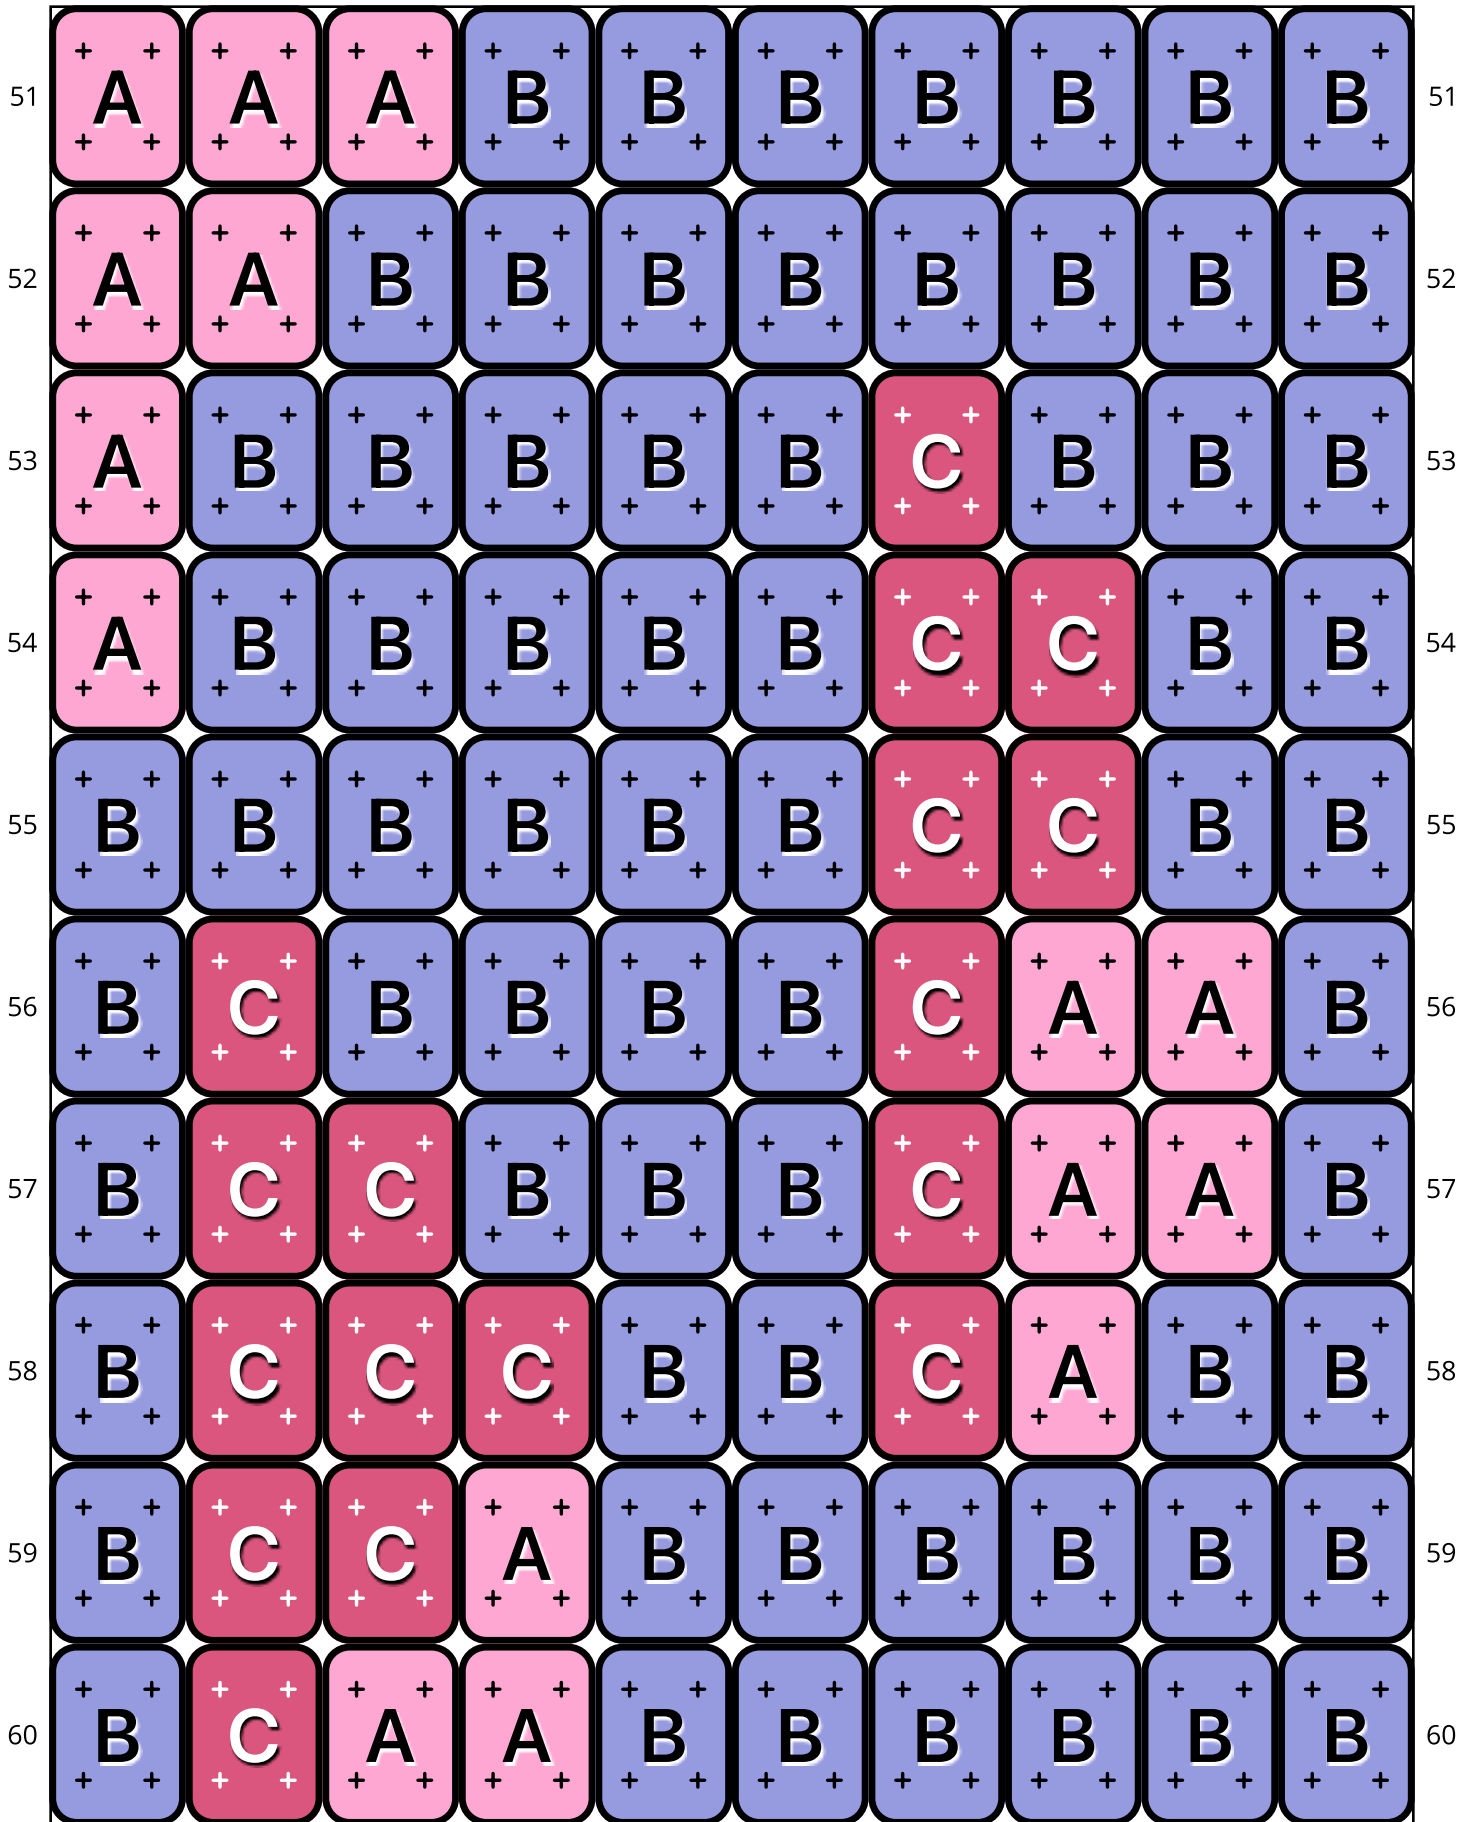

Cotton Candy Clouds

Type: Loom

Width: 10

Height: 68

Finished size: 0.5 x 4.5"

Total beads: 680

© 2025 Just Bead It

Loom Bead Pattern | Personal Use ONLY

61	B	C	A	B	B	B	B	B	B	61	
62	B	C	A	C	C	B	B	B	C	B	62
63	B	C	A	A	C	C	B	B	C	C	63
64	B	C	A	A	C	C	C	B	C	A	64
65	B	C	A	A	C	C	C	B	C	A	65
66	B	C	C	A	C	A	C	B	C	A	66
67	B	C	A	C	C	A	A	B	C	B	67
68	B	C	A	A	C	C	A	A	B	B	68

Word Chart

Starting bead: Top Right

Row 1 (L) (10)B
Row 2 (L) (10)B
Row 3 (L) (4)B, (1)C, (5)B
Row 4 (L) (3)B, (2)C, (3)B, (2)C
Row 5 (L) (1)B, (4)C, (4)B, (1)C
Row 6 (L) (2)C, (1)A, (2)C, (5)B
Row 7 (L) (3)A, (2)C, (5)B
Row 8 (L) (1)B, (3)A, (1)C, (4)B, (1)C
Row 9 (L) (2)B, (2)A, (1)C, (2)B, (3)C
Row 10 (L) (3)B, (1)A, (1)C, (2)B, (3)C
Row 11 (L) (3)B, (1)A, (1)C, (1)B, (4)C
Row 12 (L) (7)B, (1)C, (1)A, (1)C
Row 13 (L) (6)B, (2)C, (1)A, (1)C
Row 14 (L) (5)B, (2)C, (2)A, (1)C
Row 15 (L) (5)B, (1)A, (1)C, (2)A, (1)C
Row 16 (L) (6)B, (2)A, (2)C
Row 17 (L) (6)B, (2)A, (2)C
Row 18 (L) (7)B, (3)C
Row 19 (L) (7)B, (1)C, (1)A, (1)C
Row 20 (L) (6)B, (2)C, (1)A, (1)C
Row 21 (L) (6)B, (1)C, (2)A, (1)C
Row 22 (L) (6)B, (3)A, (1)C
Row 23 (L) (2)B, (1)C, (4)B, (2)A, (1)C
Row 24 (L) (1)B, (2)C, (4)B, (2)A, (1)C
Row 25 (L) (1)B, (1)A, (1)C, (5)B, (1)A, (1)C
Row 26 (L) (2)B, (1)A, (6)B, (1)C
Row 27 (L) (9)B, (1)C
Row 28 (L) (10)B
Row 29 (L) (10)B
Row 30 (L) (10)B
Row 31 (L) (10)B
Row 32 (L) (6)B, (1)C, (3)B
Row 33 (L) (4)B, (3)C, (3)B
Row 34 (L) (4)B, (1)A, (2)C, (3)B

Miyuki Delica 11/0 (DB)

DB246
Dark Cotton Candy Pink Ceylon
Count: 105

DB250
Amethyst Ceylon
Count: 424

DB283
Cranberry Lined Peridot Luster
Count: 151