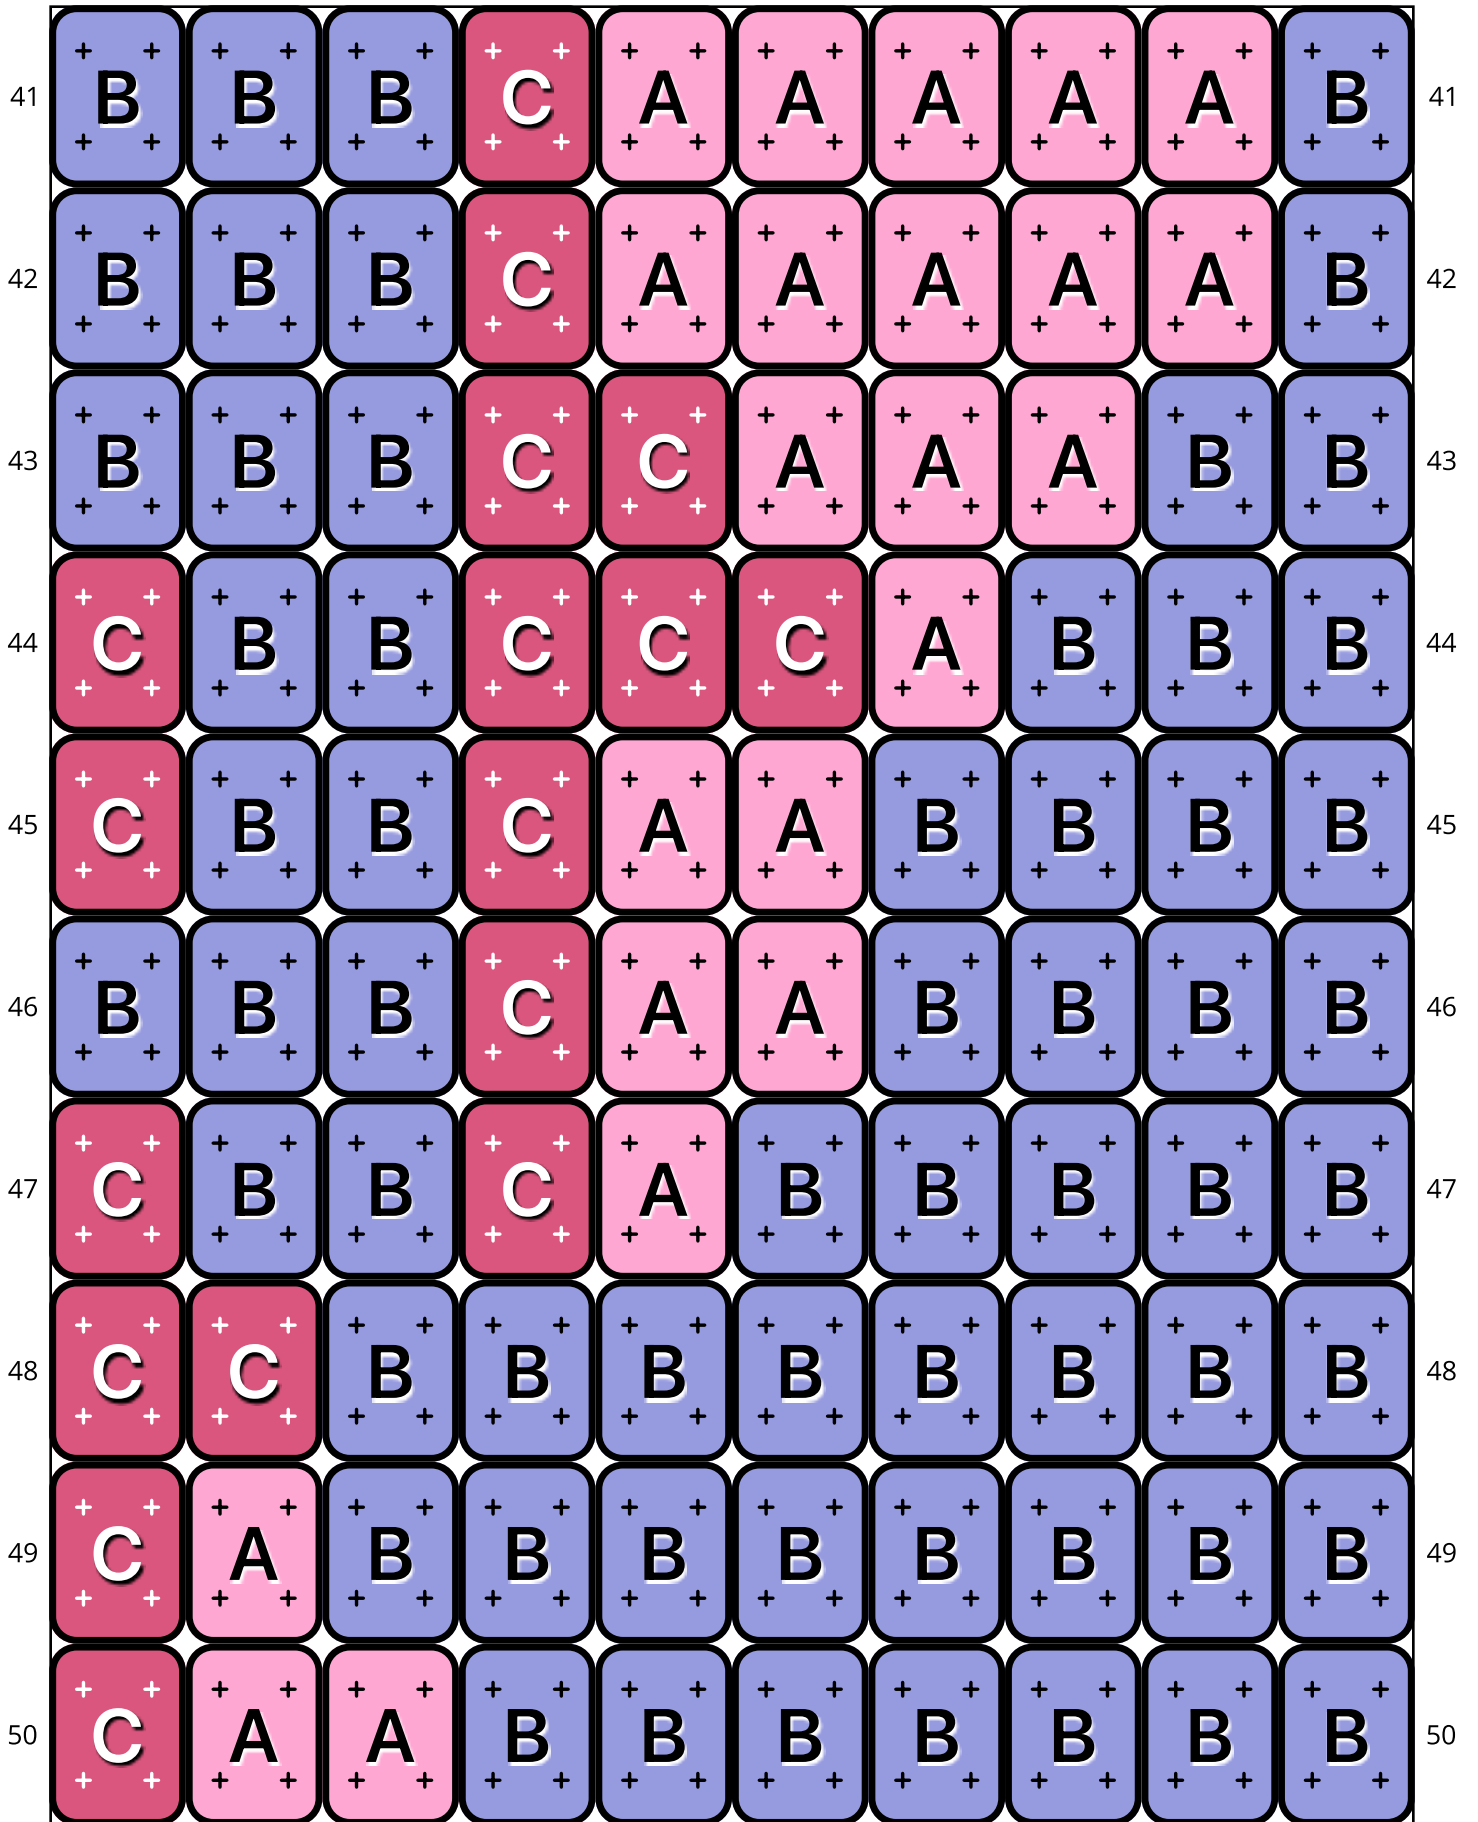

Cotton Candy Clouds

Type: Loom

Width: 10

Height: 68

Finished size: 0.5 x 4.5"

Total beads: 680

© 2025 Just Bead It

Loom Bead Pattern | Personal Use ONLY

61	B	C	A	B	B	B	B	B	B	61	
62	B	C	A	C	C	B	B	B	C	B	62
63	B	C	A	A	C	C	B	B	C	C	63
64	B	C	A	A	C	C	C	B	C	A	64
65	B	C	A	A	C	C	C	B	C	A	65
66	B	C	C	A	C	A	C	B	C	A	66
67	B	C	A	C	C	A	A	B	C	B	67
68	B	C	A	A	C	C	A	A	B	B	68

Word Chart

Starting bead: Top Right

Row 1 (L) (10)B
Row 2 (L) (10)B
Row 3 (L) (4)B, (1)C, (5)B
Row 4 (L) (3)B, (2)C, (3)B, (2)C
Row 5 (L) (1)B, (4)C, (4)B, (1)C
Row 6 (L) (2)C, (1)A, (2)C, (5)B
Row 7 (L) (3)A, (2)C, (5)B
Row 8 (L) (1)B, (3)A, (1)C, (4)B, (1)C
Row 9 (L) (2)B, (2)A, (1)C, (2)B, (3)C
Row 10 (L) (3)B, (1)A, (1)C, (2)B, (3)C
Row 11 (L) (3)B, (1)A, (1)C, (1)B, (4)C
Row 12 (L) (7)B, (1)C, (1)A, (1)C
Row 13 (L) (6)B, (2)C, (1)A, (1)C
Row 14 (L) (5)B, (2)C, (2)A, (1)C
Row 15 (L) (5)B, (1)A, (1)C, (2)A, (1)C
Row 16 (L) (6)B, (2)A, (2)C
Row 17 (L) (6)B, (2)A, (2)C
Row 18 (L) (7)B, (3)C
Row 19 (L) (7)B, (1)C, (1)A, (1)C
Row 20 (L) (6)B, (2)C, (1)A, (1)C
Row 21 (L) (6)B, (1)C, (2)A, (1)C
Row 22 (L) (6)B, (3)A, (1)C
Row 23 (L) (2)B, (1)C, (4)B, (2)A, (1)C
Row 24 (L) (1)B, (2)C, (4)B, (2)A, (1)C
Row 25 (L) (1)B, (1)A, (1)C, (5)B, (1)A, (1)C
Row 26 (L) (2)B, (1)A, (6)B, (1)C
Row 27 (L) (9)B, (1)C
Row 28 (L) (10)B
Row 29 (L) (10)B
Row 30 (L) (10)B
Row 31 (L) (10)B
Row 32 (L) (6)B, (1)C, (3)B
Row 33 (L) (4)B, (3)C, (3)B
Row 34 (L) (4)B, (1)A, (2)C, (3)B

Miyuki Delica 11/0 (DB)

DB246
Dark Cotton Candy Pink Ceylon
Count: 105

DB250
Amethyst Ceylon
Count: 424

DB283
Cranberry Lined Peridot Luster
Count: 151