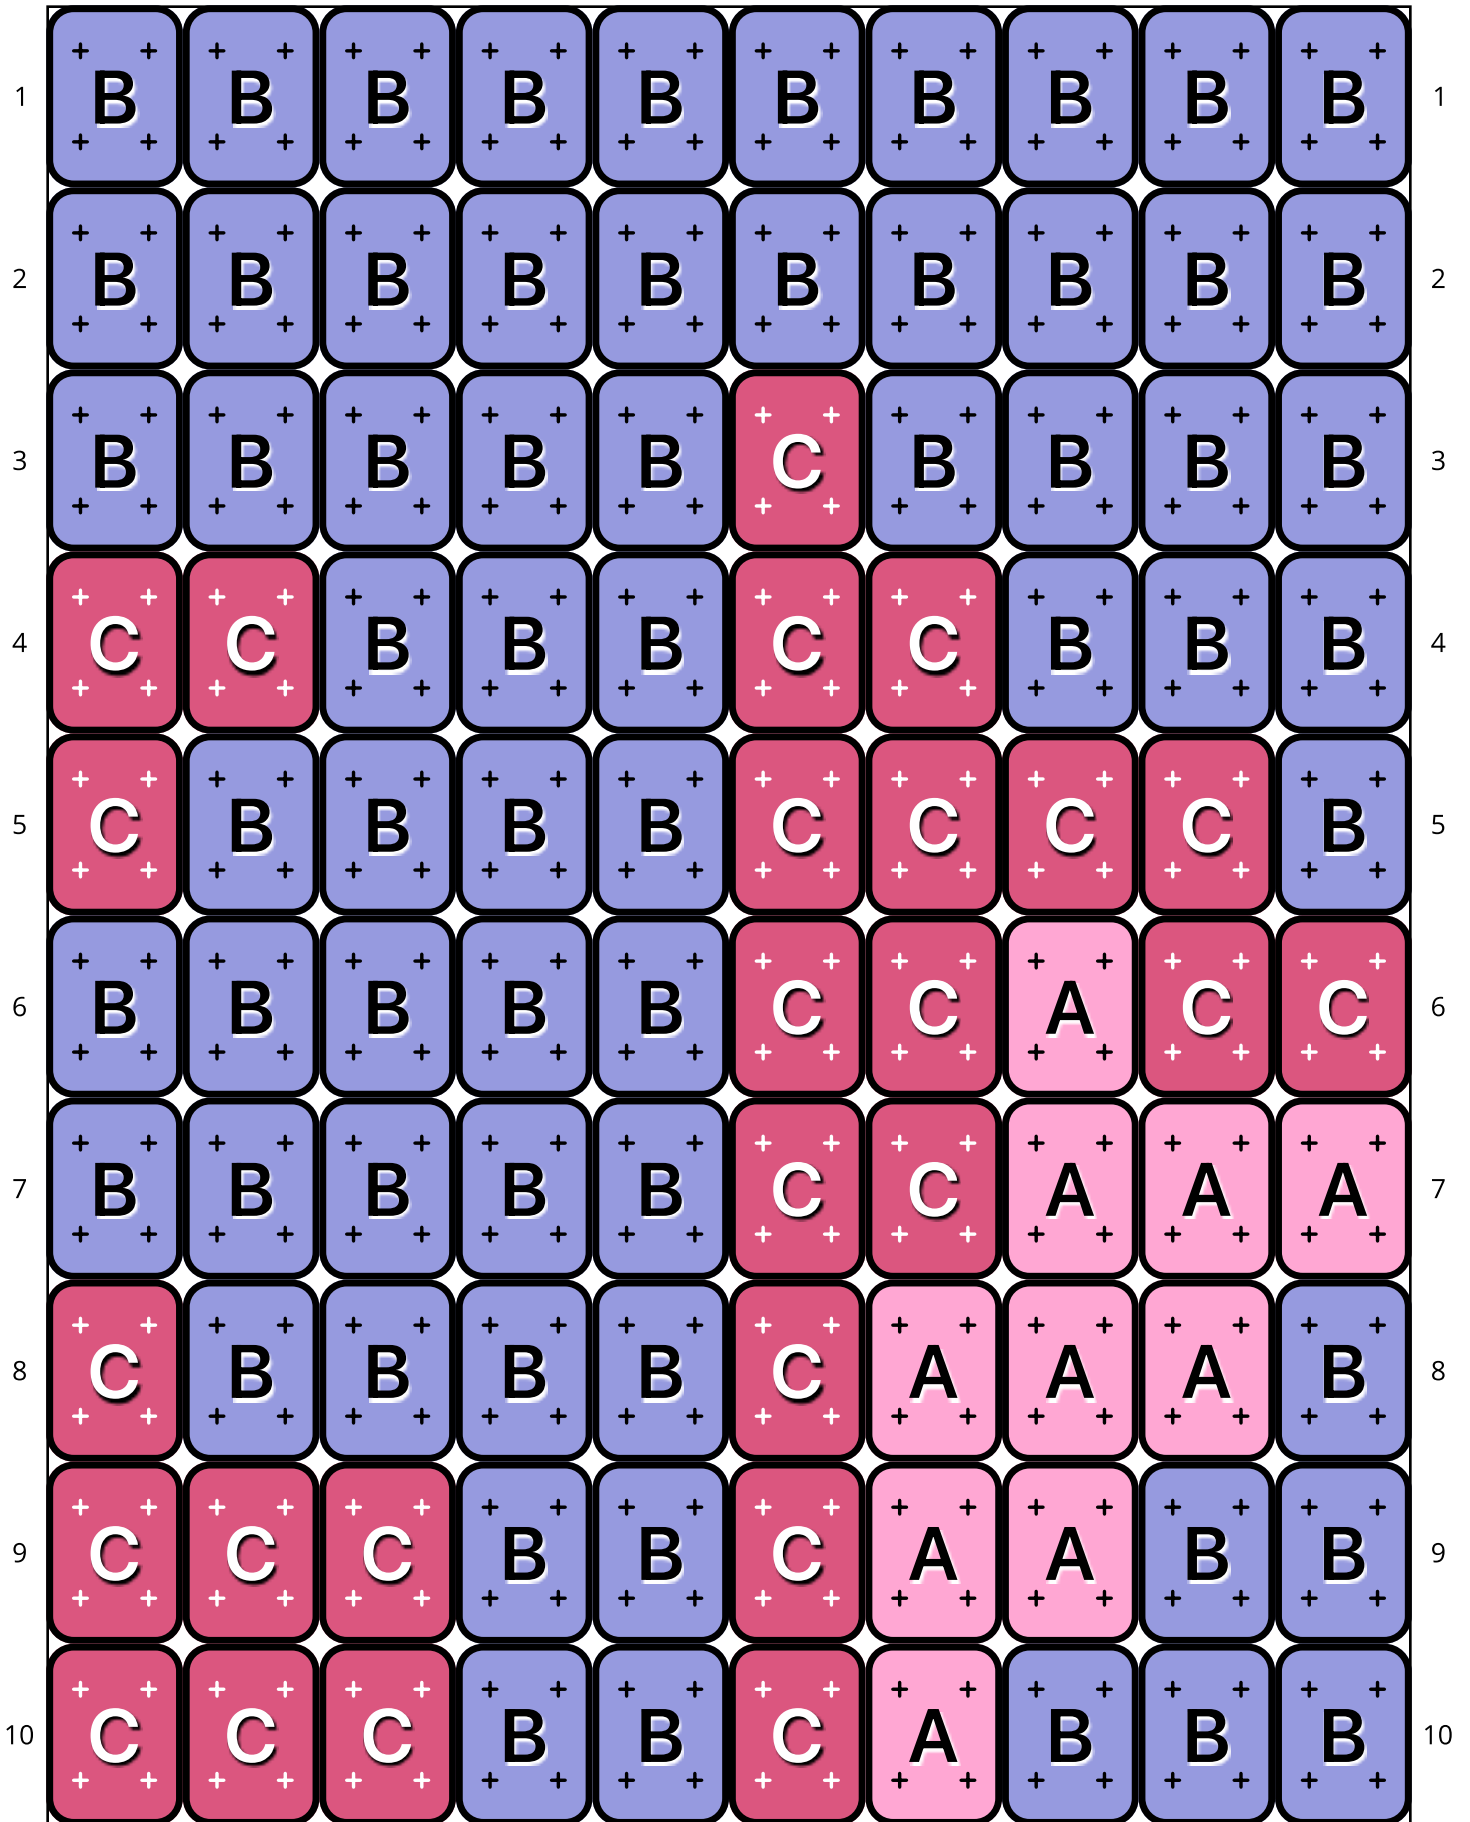

Cotton Candy Clouds

Type: Loom

Width: 10

Height: 68

Finished size: 0.5 x 4.5"

Total beads: 680

© 2025 Just Bead It

Loom Bead Pattern | Personal Use ONLY

61	B	C	A	B	B	B	B	B	B	61	
62	B	C	A	C	C	B	B	B	C	B	62
63	B	C	A	A	C	C	B	B	C	C	63
64	B	C	A	A	C	C	C	B	C	A	64
65	B	C	A	A	C	C	C	B	C	A	65
66	B	C	C	A	C	A	C	B	C	A	66
67	B	C	A	C	C	A	A	B	C	B	67
68	B	C	A	A	C	C	A	A	B	B	68

Word Chart

Starting bead: Top Right

Row 1 (L) (10)B
Row 2 (L) (10)B
Row 3 (L) (4)B, (1)C, (5)B
Row 4 (L) (3)B, (2)C, (3)B, (2)C
Row 5 (L) (1)B, (4)C, (4)B, (1)C
Row 6 (L) (2)C, (1)A, (2)C, (5)B
Row 7 (L) (3)A, (2)C, (5)B
Row 8 (L) (1)B, (3)A, (1)C, (4)B, (1)C
Row 9 (L) (2)B, (2)A, (1)C, (2)B, (3)C
Row 10 (L) (3)B, (1)A, (1)C, (2)B, (3)C
Row 11 (L) (3)B, (1)A, (1)C, (1)B, (4)C
Row 12 (L) (7)B, (1)C, (1)A, (1)C
Row 13 (L) (6)B, (2)C, (1)A, (1)C
Row 14 (L) (5)B, (2)C, (2)A, (1)C
Row 15 (L) (5)B, (1)A, (1)C, (2)A, (1)C
Row 16 (L) (6)B, (2)A, (2)C
Row 17 (L) (6)B, (2)A, (2)C
Row 18 (L) (7)B, (3)C
Row 19 (L) (7)B, (1)C, (1)A, (1)C
Row 20 (L) (6)B, (2)C, (1)A, (1)C
Row 21 (L) (6)B, (1)C, (2)A, (1)C
Row 22 (L) (6)B, (3)A, (1)C
Row 23 (L) (2)B, (1)C, (4)B, (2)A, (1)C
Row 24 (L) (1)B, (2)C, (4)B, (2)A, (1)C
Row 25 (L) (1)B, (1)A, (1)C, (5)B, (1)A, (1)C
Row 26 (L) (2)B, (1)A, (6)B, (1)C
Row 27 (L) (9)B, (1)C
Row 28 (L) (10)B
Row 29 (L) (10)B
Row 30 (L) (10)B
Row 31 (L) (10)B
Row 32 (L) (6)B, (1)C, (3)B
Row 33 (L) (4)B, (3)C, (3)B
Row 34 (L) (4)B, (1)A, (2)C, (3)B

Miyuki Delica 11/0 (DB)

DB246
Dark Cotton Candy Pink Ceylon
Count: 105

DB250
Amethyst Ceylon
Count: 424

DB283
Cranberry Lined Peridot Luster
Count: 151