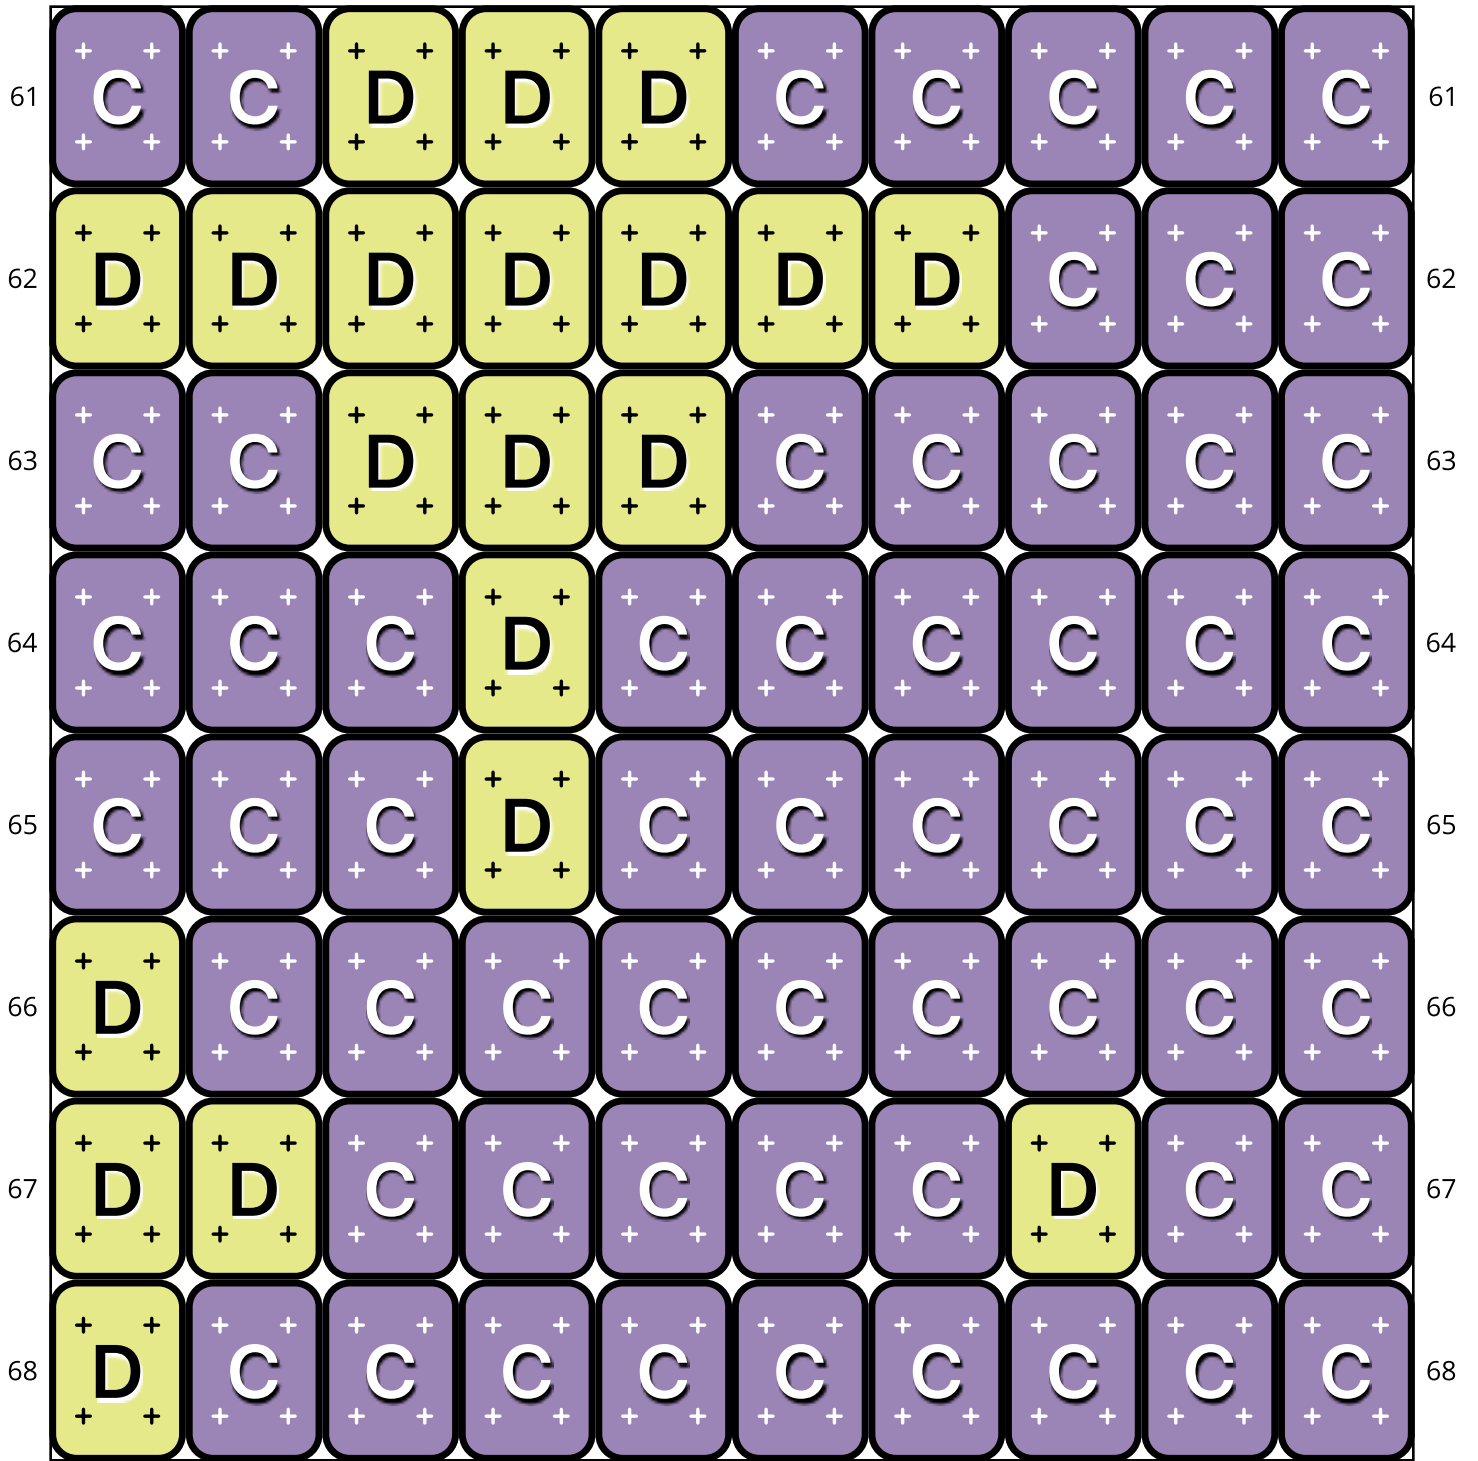

# Ear It

Type: Loom

Width: 10

Height: 68

Finished size: 0.5 x 4.5"

Total beads: 680

© 2025 Just Bead It

Loom Bead Pattern | Personal Use ONLY

## Word Chart

Starting bead: Top Right

Row 1 (L) (10)C  
Row 2 (L) (2)C, (1)D, (5)C, (1)D, (1)C  
Row 3 (L) (1)C, (3)D, (6)C  
Row 4 (L) (2)C, (1)D, (7)C  
Row 5 (L) (10)C  
Row 6 (L) (6)C, (1)D, (3)C  
Row 7 (L) (6)C, (1)D, (3)C  
Row 8 (L) (5)C, (3)D, (2)C  
Row 9 (L) (3)C, (7)D  
Row 10 (L) (5)C, (3)D, (2)C  
Row 11 (L) (6)C, (1)D, (3)C  
Row 12 (L) (6)C, (1)D, (3)C  
Row 13 (L) (10)C  
Row 14 (L) (1)C, (1)D, (8)C  
Row 15 (L) (10)C  
Row 16 (L) (4)C, (1)D, (5)C  
Row 17 (L) (4)C, (1)D, (5)C  
Row 18 (L) (3)C, (3)D, (4)C  
Row 19 (L) (1)C, (7)D, (2)C  
Row 20 (L) (3)C, (3)D, (4)C  
Row 21 (L) (4)C, (1)D, (5)C  
Row 22 (L) (4)C, (1)D, (3)C, (1)D, (1)C  
Row 23 (L) (10)C  
Row 24 (L) (10)C  
Row 25 (L) (2)C, (1)D, (3)C, (4)B  
Row 26 (L) (3)C, (3)B, (3)F, (1)E  
Row 27 (L) (2)C, (1)B, (1)A, (4)F, (2)E  
Row 28 (L) (2)C, (1)B, (1)A, (3)F, (3)E  
Row 29 (L) (2)C, (1)B, (2)A, (2)F, (3)E  
Row 30 (L) (3)C, (1)B, (2)A, (4)E  
Row 31 (L) (4)C, (1)B, (1)A, (4)E  
Row 32 (L) (1)C, (1)D, (3)C, (1)B, (4)E  
Row 33 (L) (3)D, (2)C, (1)B, (4)E  
Row 34 (L) (1)C, (1)D, (3)C, (1)B, (4)E

## Miyuki Delica 11/0 (DB)

DB07  
Metallic Brown AB  
Count: 20

DB10  
Black  
Count: 35

DB117  
Violet Gold Luster  
Count: 450

DB171  
Transparent Yellow AB  
Count: 95

DB200  
White  
Count: 49

DB206  
Opaque Salmon  
Count: 31