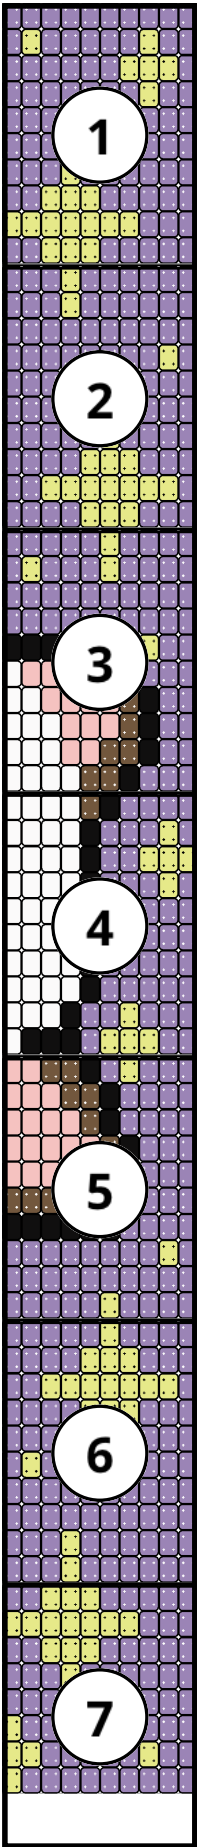

# Ear It

Type: Loom

Width: 10

Height: 68

Finished size: 0.5 x 4.5"

Total beads: 680

© 2025 Just Bead It

Loom Bead Pattern | Personal Use ONLY

## Word Chart

Starting bead: Top Right

Row 1 (L) (10)C  
Row 2 (L) (2)C, (1)D, (5)C, (1)D, (1)C  
Row 3 (L) (1)C, (3)D, (6)C  
Row 4 (L) (2)C, (1)D, (7)C  
Row 5 (L) (10)C  
Row 6 (L) (6)C, (1)D, (3)C  
Row 7 (L) (6)C, (1)D, (3)C  
Row 8 (L) (5)C, (3)D, (2)C  
Row 9 (L) (3)C, (7)D  
Row 10 (L) (5)C, (3)D, (2)C  
Row 11 (L) (6)C, (1)D, (3)C  
Row 12 (L) (6)C, (1)D, (3)C  
Row 13 (L) (10)C  
Row 14 (L) (1)C, (1)D, (8)C  
Row 15 (L) (10)C  
Row 16 (L) (4)C, (1)D, (5)C  
Row 17 (L) (4)C, (1)D, (5)C  
Row 18 (L) (3)C, (3)D, (4)C  
Row 19 (L) (1)C, (7)D, (2)C  
Row 20 (L) (3)C, (3)D, (4)C  
Row 21 (L) (4)C, (1)D, (5)C  
Row 22 (L) (4)C, (1)D, (3)C, (1)D, (1)C  
Row 23 (L) (10)C  
Row 24 (L) (10)C  
Row 25 (L) (2)C, (1)D, (3)C, (4)B  
Row 26 (L) (3)C, (3)B, (3)F, (1)E  
Row 27 (L) (2)C, (1)B, (1)A, (4)F, (2)E  
Row 28 (L) (2)C, (1)B, (1)A, (3)F, (3)E  
Row 29 (L) (2)C, (1)B, (2)A, (2)F, (3)E  
Row 30 (L) (3)C, (1)B, (2)A, (4)E  
Row 31 (L) (4)C, (1)B, (1)A, (4)E  
Row 32 (L) (1)C, (1)D, (3)C, (1)B, (4)E  
Row 33 (L) (3)D, (2)C, (1)B, (4)E  
Row 34 (L) (1)C, (1)D, (3)C, (1)B, (4)E