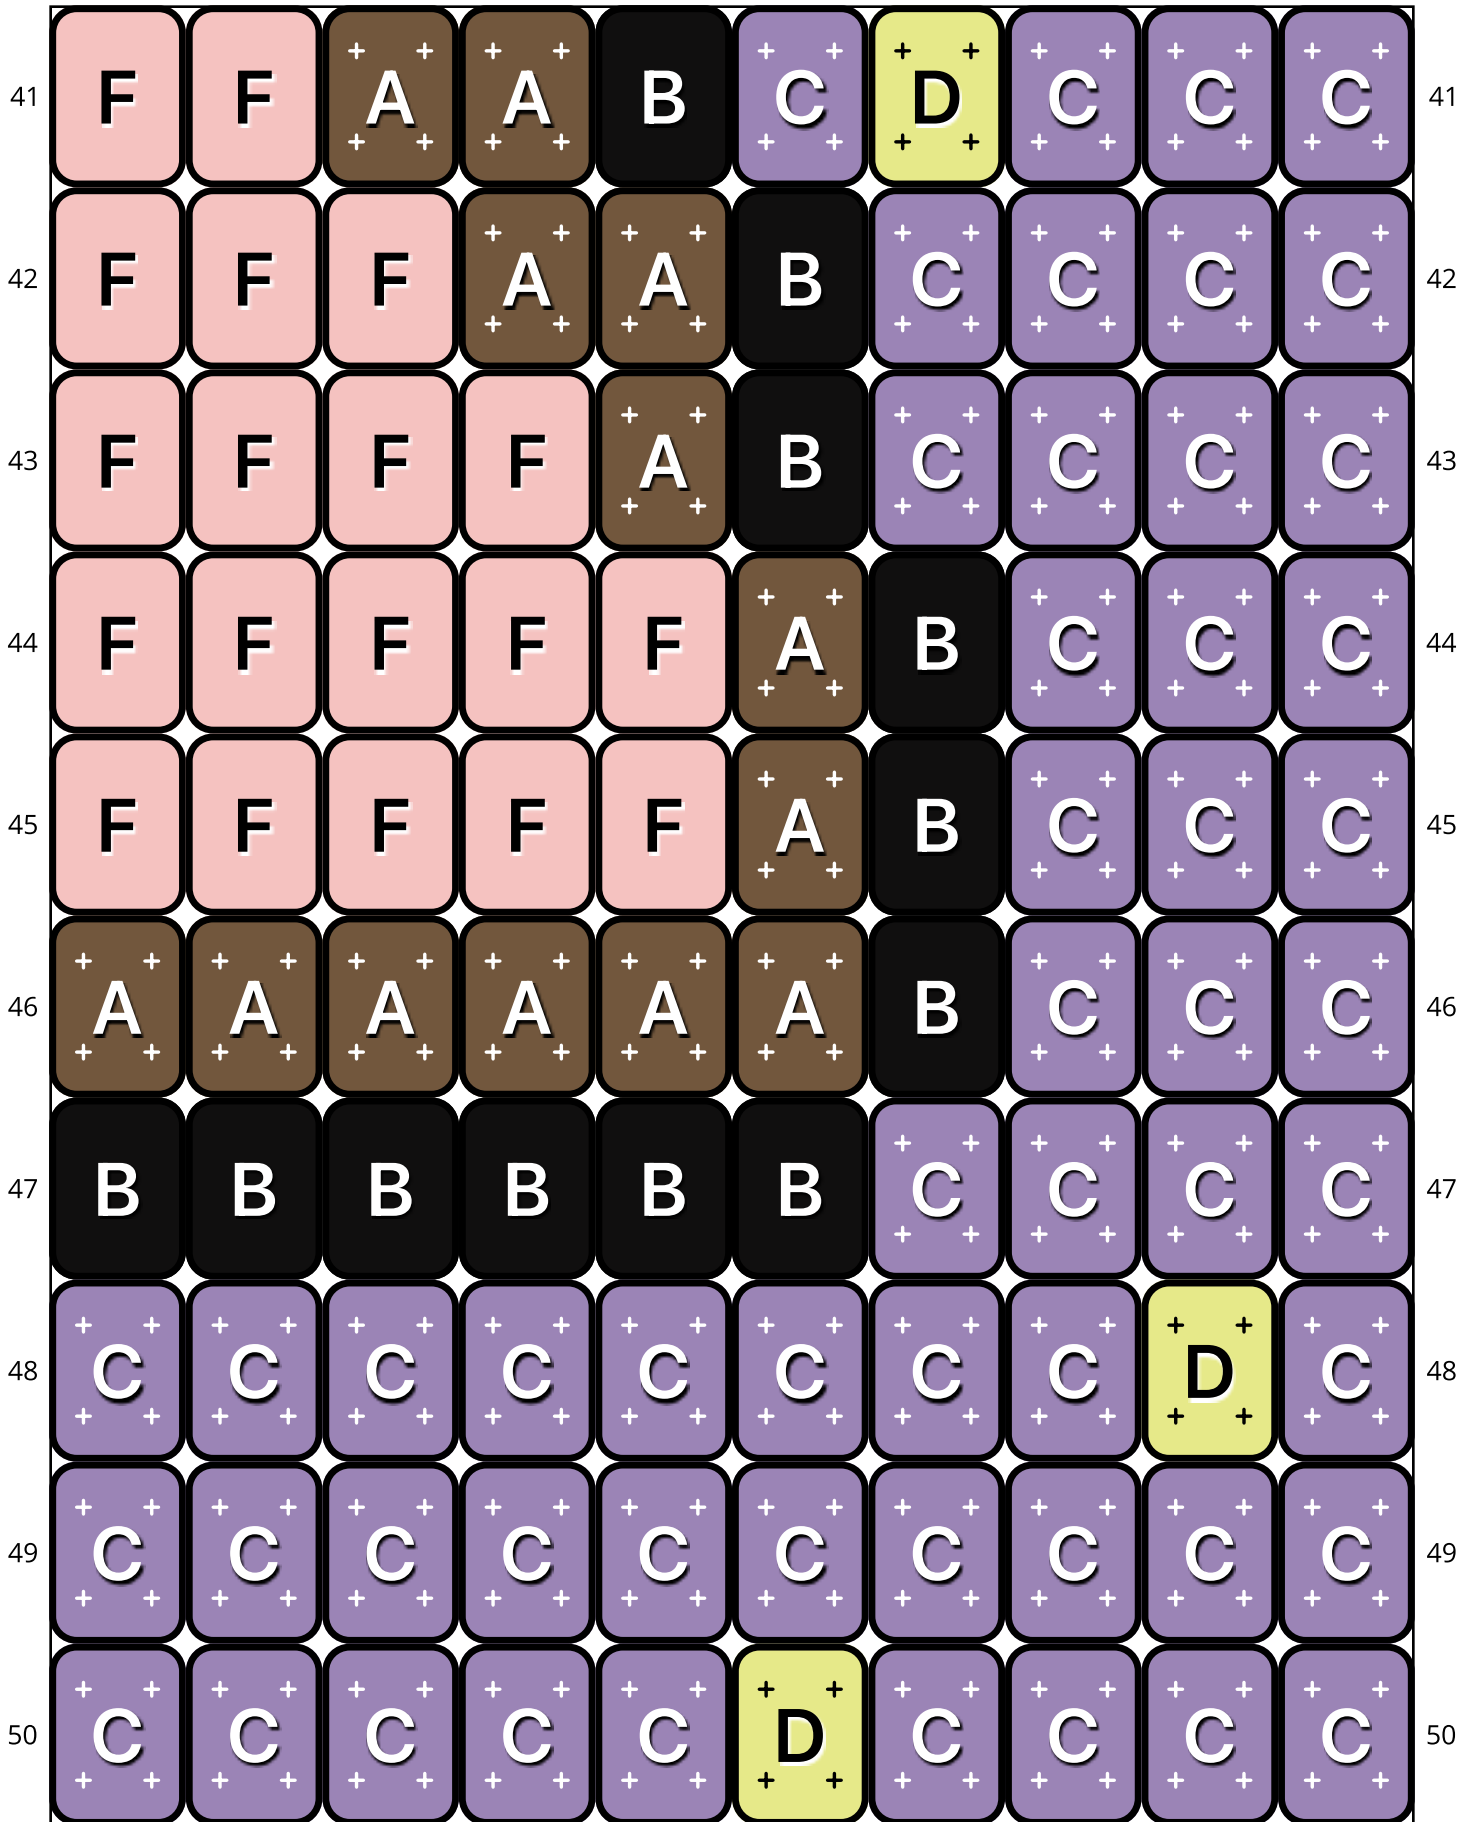

# Ear It

Type: Loom

Width: 10

Height: 68

Finished size: 0.5 x 4.5"

Total beads: 680

© 2025 Just Bead It

Loom Bead Pattern | Personal Use ONLY

## Word Chart

Starting bead: Top Right

Row 1 (L) (10)C  
Row 2 (L) (2)C, (1)D, (5)C, (1)D, (1)C  
Row 3 (L) (1)C, (3)D, (6)C  
Row 4 (L) (2)C, (1)D, (7)C  
Row 5 (L) (10)C  
Row 6 (L) (6)C, (1)D, (3)C  
Row 7 (L) (6)C, (1)D, (3)C  
Row 8 (L) (5)C, (3)D, (2)C  
Row 9 (L) (3)C, (7)D  
Row 10 (L) (5)C, (3)D, (2)C  
Row 11 (L) (6)C, (1)D, (3)C  
Row 12 (L) (6)C, (1)D, (3)C  
Row 13 (L) (10)C  
Row 14 (L) (1)C, (1)D, (8)C  
Row 15 (L) (10)C  
Row 16 (L) (4)C, (1)D, (5)C  
Row 17 (L) (4)C, (1)D, (5)C  
Row 18 (L) (3)C, (3)D, (4)C  
Row 19 (L) (1)C, (7)D, (2)C  
Row 20 (L) (3)C, (3)D, (4)C  
Row 21 (L) (4)C, (1)D, (5)C  
Row 22 (L) (4)C, (1)D, (3)C, (1)D, (1)C  
Row 23 (L) (10)C  
Row 24 (L) (10)C  
Row 25 (L) (2)C, (1)D, (3)C, (4)B  
Row 26 (L) (3)C, (3)B, (3)F, (1)E  
Row 27 (L) (2)C, (1)B, (1)A, (4)F, (2)E  
Row 28 (L) (2)C, (1)B, (1)A, (3)F, (3)E  
Row 29 (L) (2)C, (1)B, (2)A, (2)F, (3)E  
Row 30 (L) (3)C, (1)B, (2)A, (4)E  
Row 31 (L) (4)C, (1)B, (1)A, (4)E  
Row 32 (L) (1)C, (1)D, (3)C, (1)B, (4)E  
Row 33 (L) (3)D, (2)C, (1)B, (4)E  
Row 34 (L) (1)C, (1)D, (3)C, (1)B, (4)E

## Miyuki Delica 11/0 (DB)

DB07  
Metallic Brown AB  
Count: 20

DB10  
Black  
Count: 35

DB117  
Violet Gold Luster  
Count: 450

DB171  
Transparent Yellow AB  
Count: 95

DB200  
White  
Count: 49

DB206  
Opaque Salmon  
Count: 31