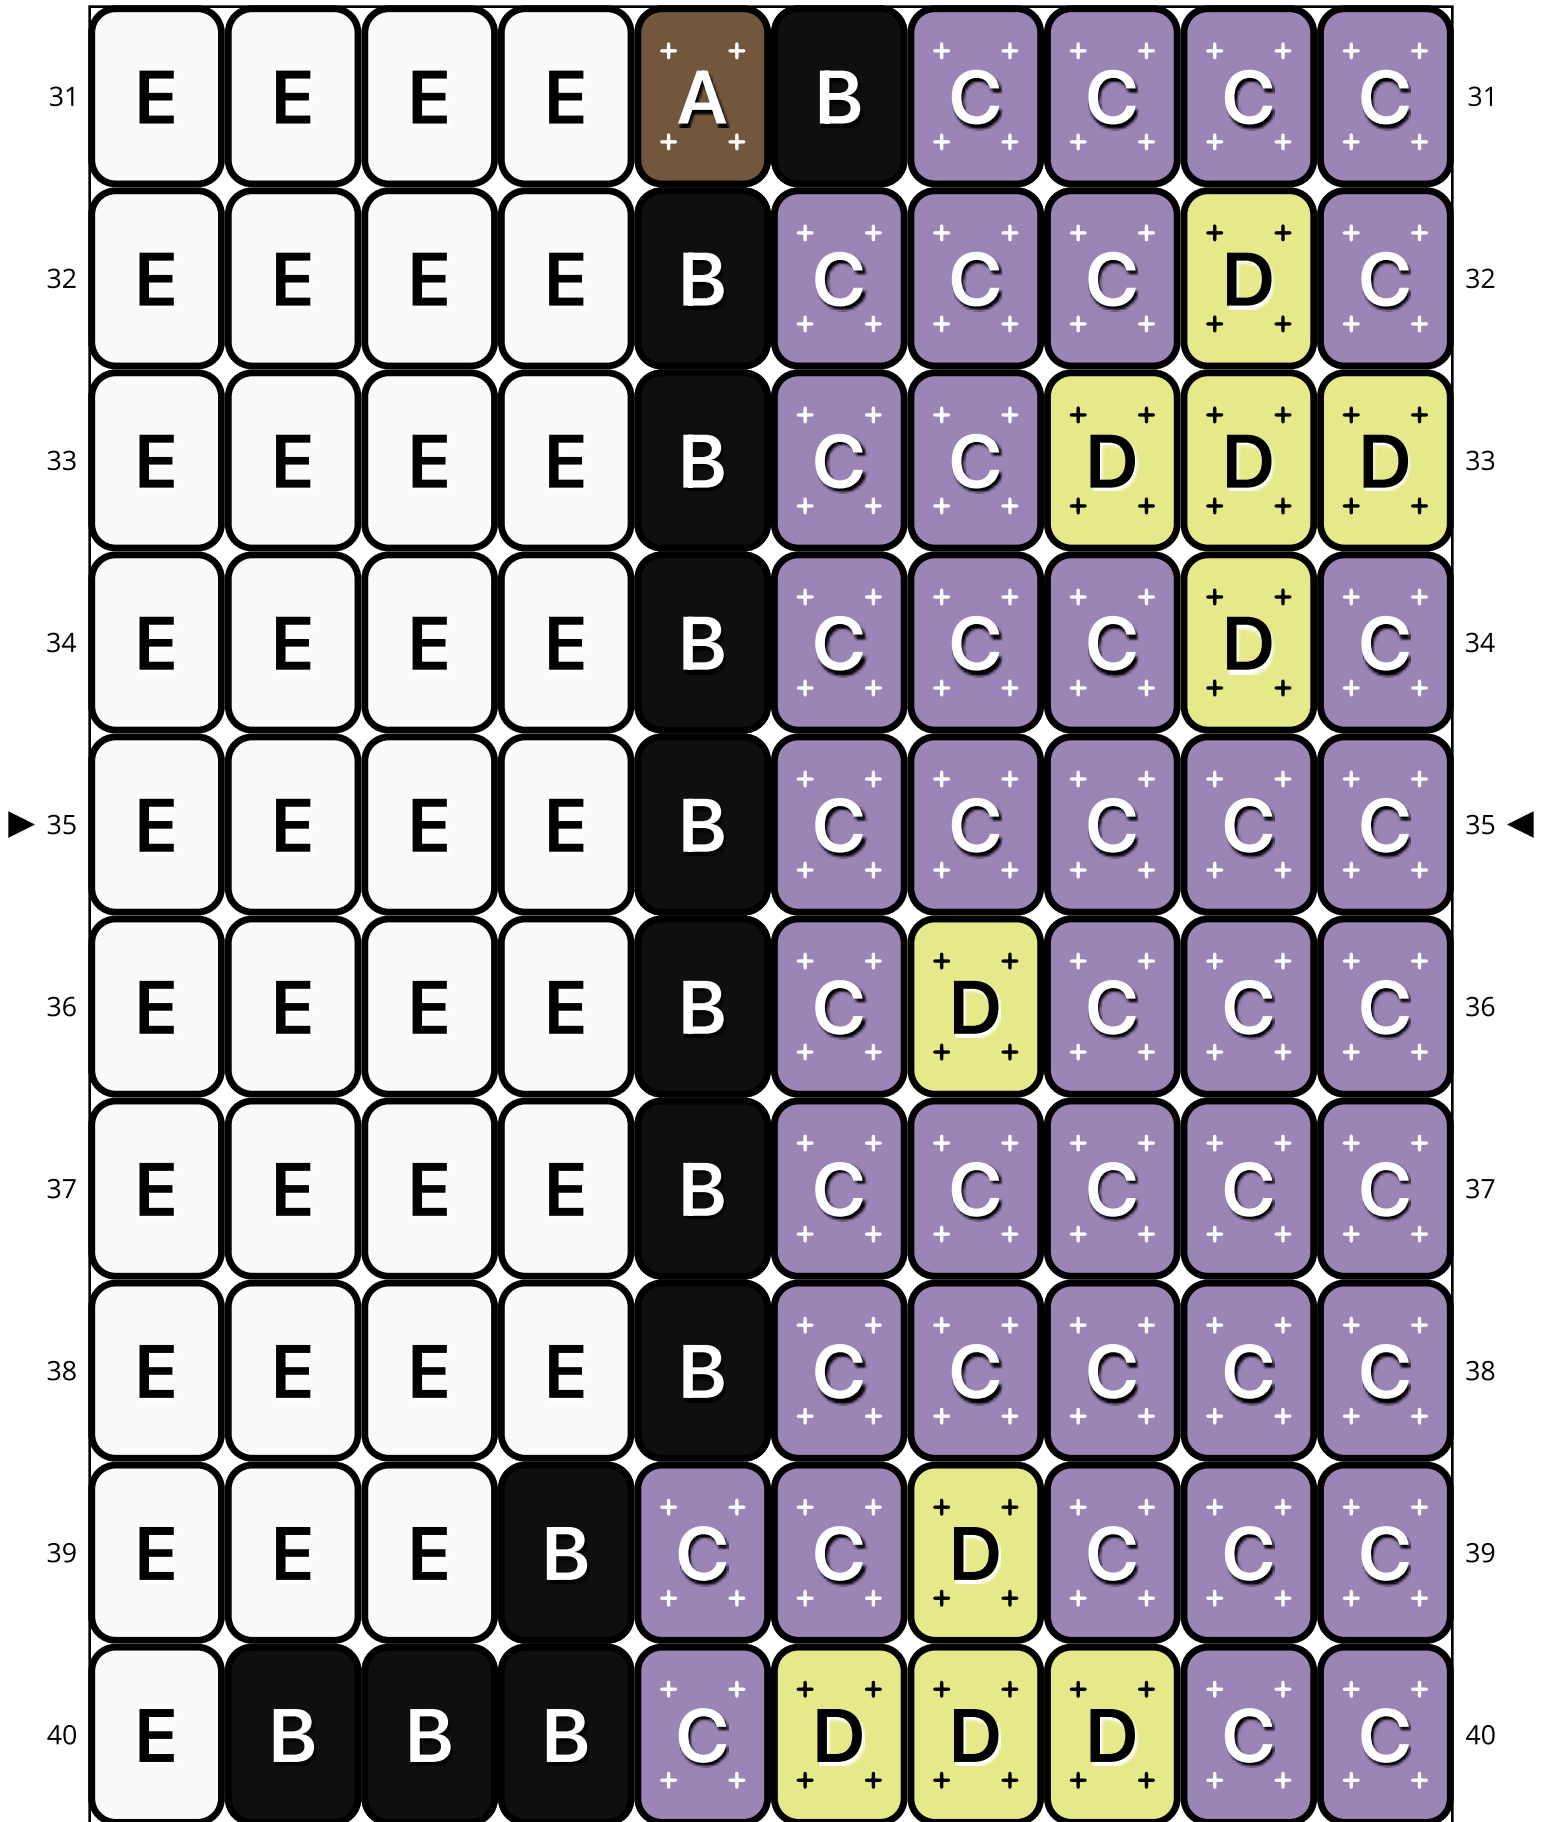

# Ear It

Type: Loom

Width: 10

Height: 68

Finished size: 0.5 x 4.5"

Total beads: 680

© 2025 Just Bead It

Loom Bead Pattern | Personal Use ONLY

## Word Chart

Starting bead: Top Right

Row 1 (L) (10)C  
Row 2 (L) (2)C, (1)D, (5)C, (1)D, (1)C  
Row 3 (L) (1)C, (3)D, (6)C  
Row 4 (L) (2)C, (1)D, (7)C  
Row 5 (L) (10)C  
Row 6 (L) (6)C, (1)D, (3)C  
Row 7 (L) (6)C, (1)D, (3)C  
Row 8 (L) (5)C, (3)D, (2)C  
Row 9 (L) (3)C, (7)D  
Row 10 (L) (5)C, (3)D, (2)C  
Row 11 (L) (6)C, (1)D, (3)C  
Row 12 (L) (6)C, (1)D, (3)C  
Row 13 (L) (10)C  
Row 14 (L) (1)C, (1)D, (8)C  
Row 15 (L) (10)C  
Row 16 (L) (4)C, (1)D, (5)C  
Row 17 (L) (4)C, (1)D, (5)C  
Row 18 (L) (3)C, (3)D, (4)C  
Row 19 (L) (1)C, (7)D, (2)C  
Row 20 (L) (3)C, (3)D, (4)C  
Row 21 (L) (4)C, (1)D, (5)C  
Row 22 (L) (4)C, (1)D, (3)C, (1)D, (1)C  
Row 23 (L) (10)C  
Row 24 (L) (10)C  
Row 25 (L) (2)C, (1)D, (3)C, (4)B  
Row 26 (L) (3)C, (3)B, (3)F, (1)E  
Row 27 (L) (2)C, (1)B, (1)A, (4)F, (2)E  
Row 28 (L) (2)C, (1)B, (1)A, (3)F, (3)E  
Row 29 (L) (2)C, (1)B, (2)A, (2)F, (3)E  
Row 30 (L) (3)C, (1)B, (2)A, (4)E  
Row 31 (L) (4)C, (1)B, (1)A, (4)E  
Row 32 (L) (1)C, (1)D, (3)C, (1)B, (4)E  
Row 33 (L) (3)D, (2)C, (1)B, (4)E  
Row 34 (L) (1)C, (1)D, (3)C, (1)B, (4)E

## Miyuki Delica 11/0 (DB)

DB07  
Metallic Brown AB  
Count: 20

DB10  
Black  
Count: 35

DB117  
Violet Gold Luster  
Count: 450

DB171  
Transparent Yellow AB  
Count: 95

DB200  
White  
Count: 49

DB206  
Opaque Salmon  
Count: 31