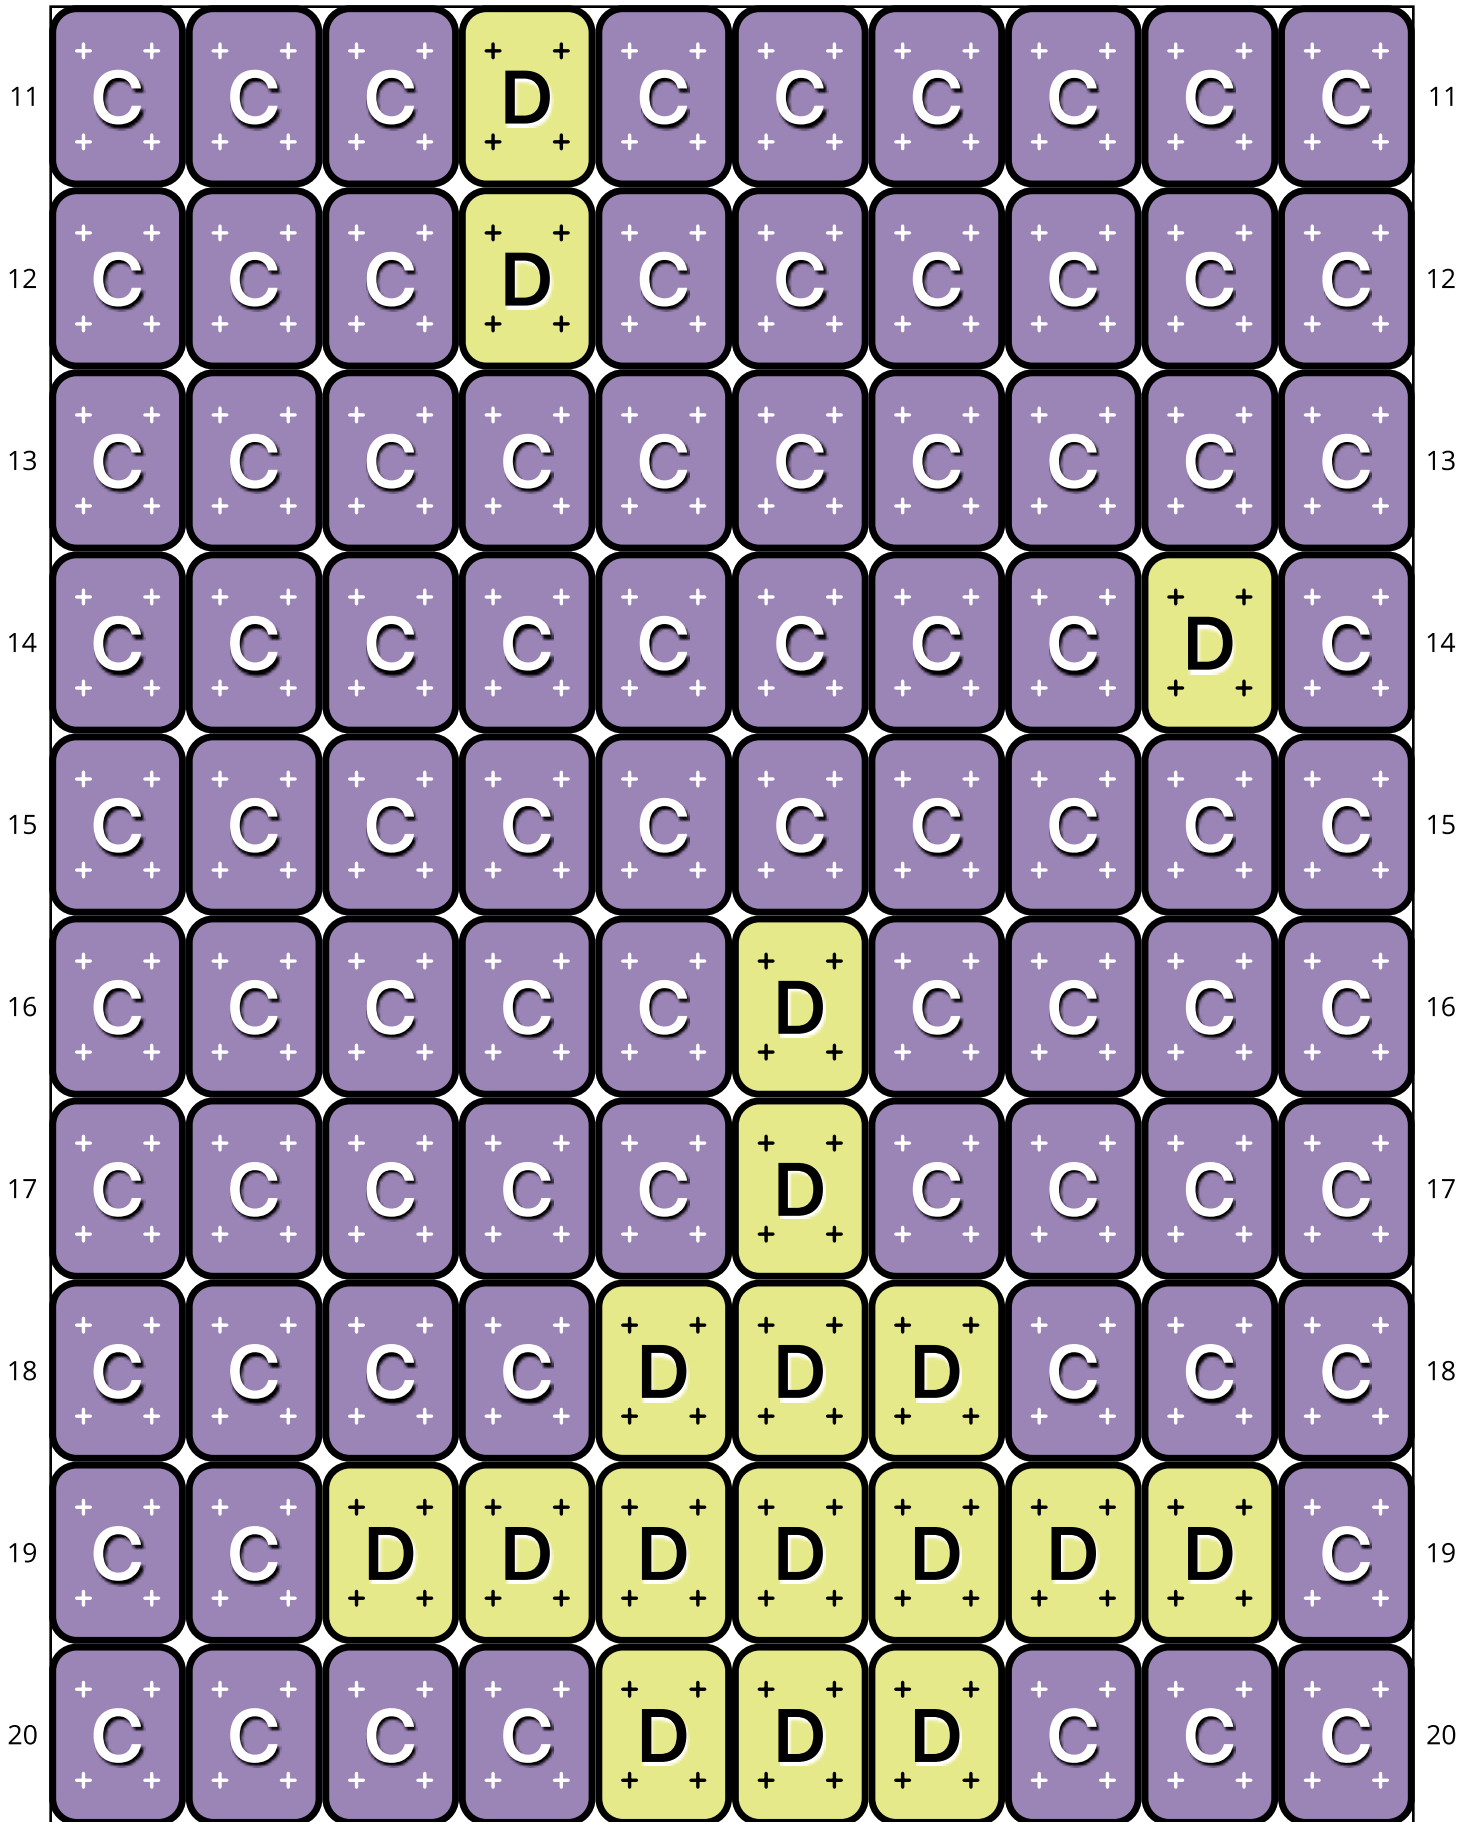

# Ear It

Type: Loom

Width: 10

Height: 68

Finished size: 0.5 x 4.5"

Total beads: 680

© 2025 Just Bead It

Loom Bead Pattern | Personal Use ONLY

## Word Chart

Starting bead: Top Right

Row 1 (L) (10)C  
Row 2 (L) (2)C, (1)D, (5)C, (1)D, (1)C  
Row 3 (L) (1)C, (3)D, (6)C  
Row 4 (L) (2)C, (1)D, (7)C  
Row 5 (L) (10)C  
Row 6 (L) (6)C, (1)D, (3)C  
Row 7 (L) (6)C, (1)D, (3)C  
Row 8 (L) (5)C, (3)D, (2)C  
Row 9 (L) (3)C, (7)D  
Row 10 (L) (5)C, (3)D, (2)C  
Row 11 (L) (6)C, (1)D, (3)C  
Row 12 (L) (6)C, (1)D, (3)C  
Row 13 (L) (10)C  
Row 14 (L) (1)C, (1)D, (8)C  
Row 15 (L) (10)C  
Row 16 (L) (4)C, (1)D, (5)C  
Row 17 (L) (4)C, (1)D, (5)C  
Row 18 (L) (3)C, (3)D, (4)C  
Row 19 (L) (1)C, (7)D, (2)C  
Row 20 (L) (3)C, (3)D, (4)C  
Row 21 (L) (4)C, (1)D, (5)C  
Row 22 (L) (4)C, (1)D, (3)C, (1)D, (1)C  
Row 23 (L) (10)C  
Row 24 (L) (10)C  
Row 25 (L) (2)C, (1)D, (3)C, (4)B  
Row 26 (L) (3)C, (3)B, (3)F, (1)E  
Row 27 (L) (2)C, (1)B, (1)A, (4)F, (2)E  
Row 28 (L) (2)C, (1)B, (1)A, (3)F, (3)E  
Row 29 (L) (2)C, (1)B, (2)A, (2)F, (3)E  
Row 30 (L) (3)C, (1)B, (2)A, (4)E  
Row 31 (L) (4)C, (1)B, (1)A, (4)E  
Row 32 (L) (1)C, (1)D, (3)C, (1)B, (4)E  
Row 33 (L) (3)D, (2)C, (1)B, (4)E  
Row 34 (L) (1)C, (1)D, (3)C, (1)B, (4)E

## Miyuki Delica 11/0 (DB)

DB07  
Metallic Brown AB  
Count: 20

DB10  
Black  
Count: 35

DB117  
Violet Gold Luster  
Count: 450

DB171  
Transparent Yellow AB  
Count: 95

DB200  
White  
Count: 49

DB206  
Opaque Salmon  
Count: 31