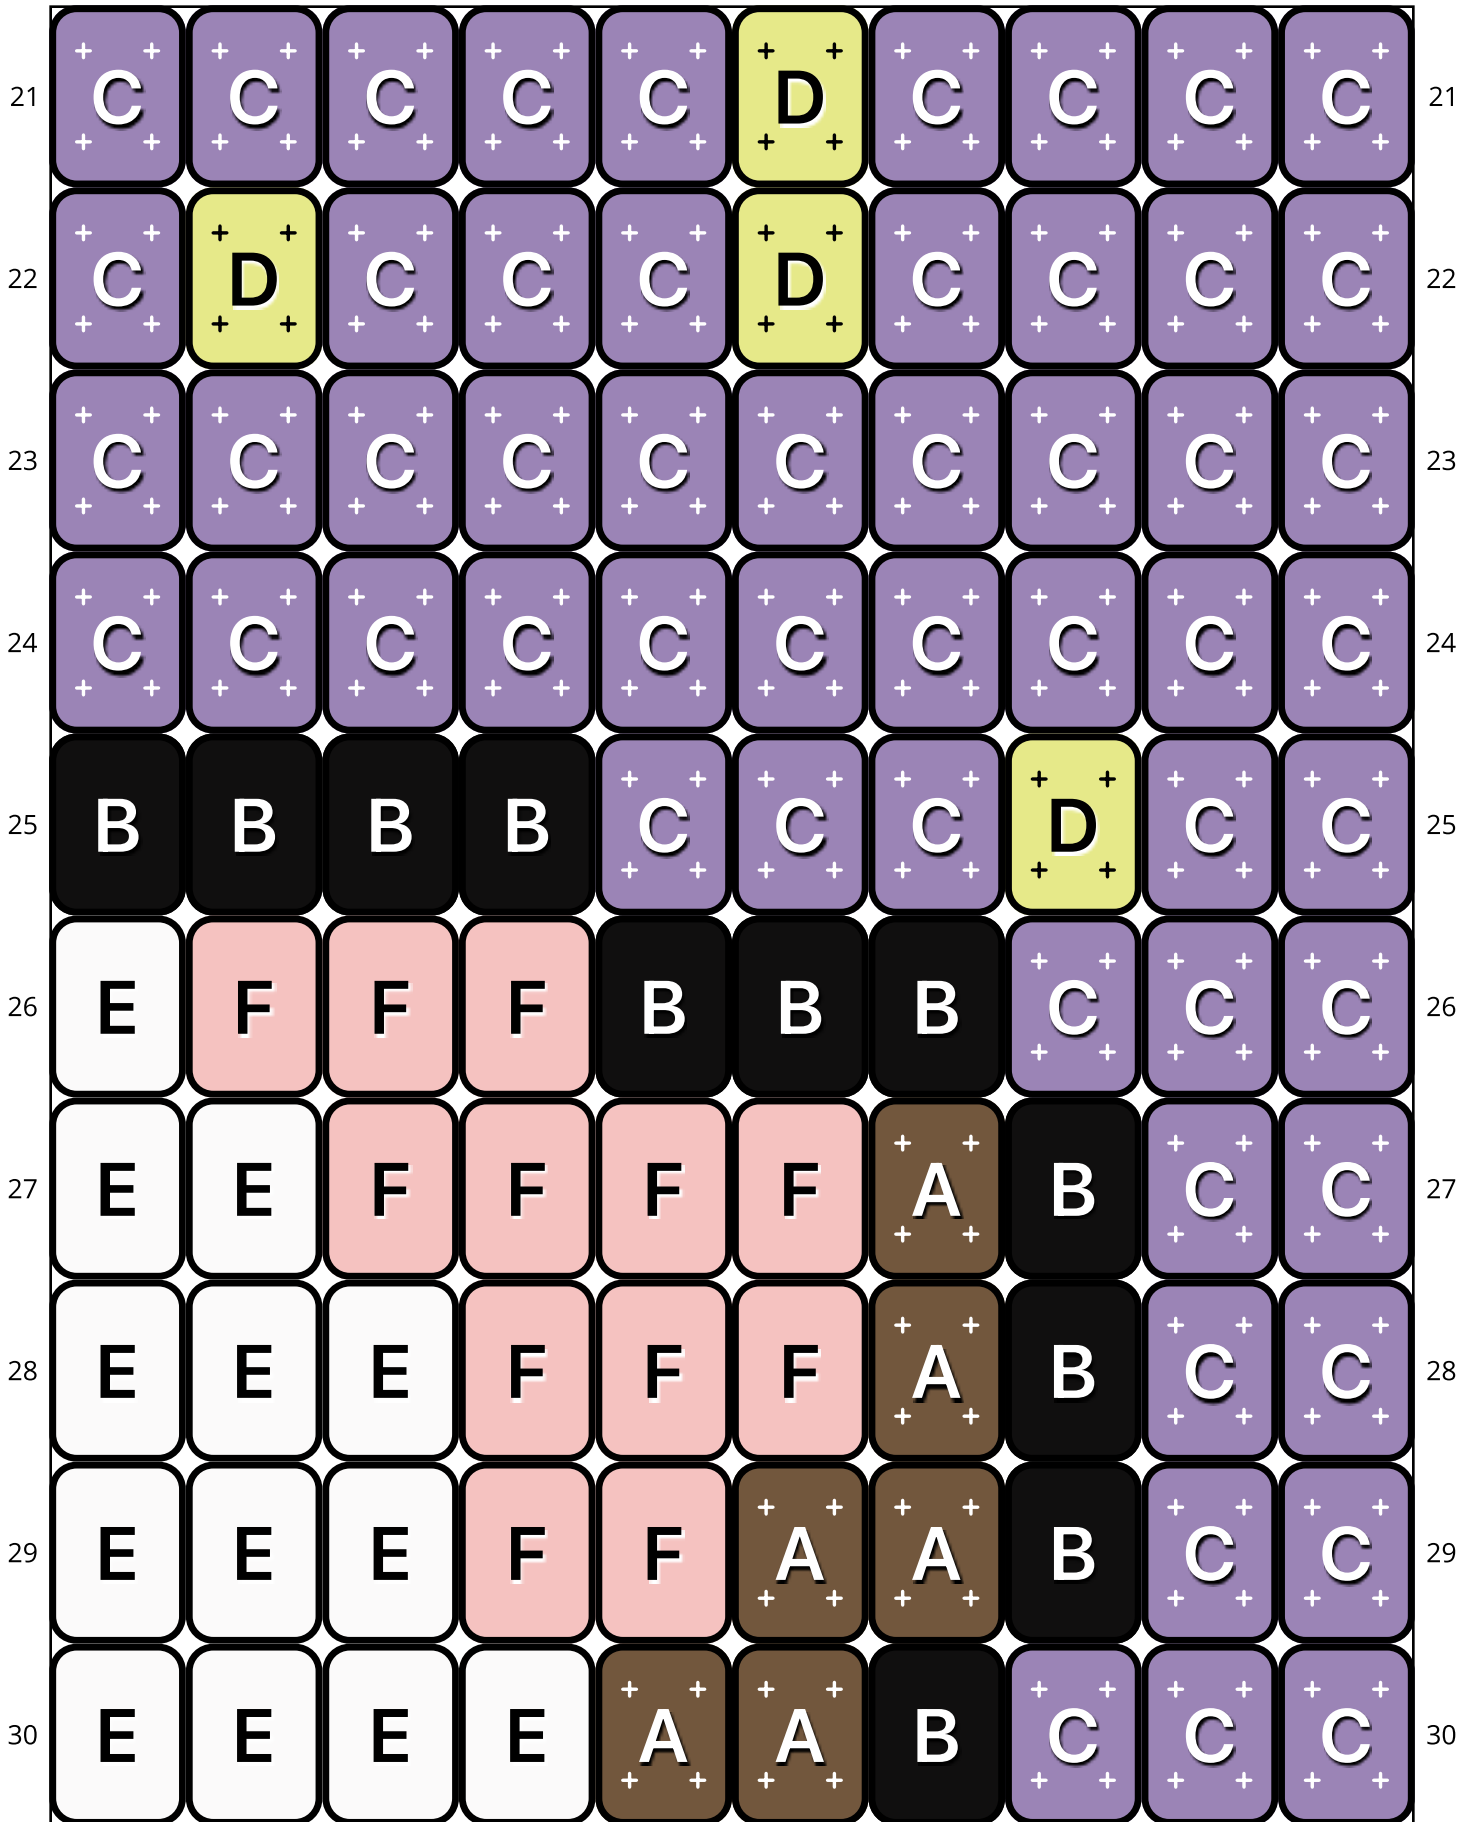

# Ear It

Type: Loom

Width: 10

Height: 68

Finished size: 0.5 x 4.5"

Total beads: 680

© 2025 Just Bead It

Loom Bead Pattern | Personal Use ONLY

## Word Chart

Starting bead: Top Right

Row 1 (L) (10)C  
Row 2 (L) (2)C, (1)D, (5)C, (1)D, (1)C  
Row 3 (L) (1)C, (3)D, (6)C  
Row 4 (L) (2)C, (1)D, (7)C  
Row 5 (L) (10)C  
Row 6 (L) (6)C, (1)D, (3)C  
Row 7 (L) (6)C, (1)D, (3)C  
Row 8 (L) (5)C, (3)D, (2)C  
Row 9 (L) (3)C, (7)D  
Row 10 (L) (5)C, (3)D, (2)C  
Row 11 (L) (6)C, (1)D, (3)C  
Row 12 (L) (6)C, (1)D, (3)C  
Row 13 (L) (10)C  
Row 14 (L) (1)C, (1)D, (8)C  
Row 15 (L) (10)C  
Row 16 (L) (4)C, (1)D, (5)C  
Row 17 (L) (4)C, (1)D, (5)C  
Row 18 (L) (3)C, (3)D, (4)C  
Row 19 (L) (1)C, (7)D, (2)C  
Row 20 (L) (3)C, (3)D, (4)C  
Row 21 (L) (4)C, (1)D, (5)C  
Row 22 (L) (4)C, (1)D, (3)C, (1)D, (1)C  
Row 23 (L) (10)C  
Row 24 (L) (10)C  
Row 25 (L) (2)C, (1)D, (3)C, (4)B  
Row 26 (L) (3)C, (3)B, (3)F, (1)E  
Row 27 (L) (2)C, (1)B, (1)A, (4)F, (2)E  
Row 28 (L) (2)C, (1)B, (1)A, (3)F, (3)E  
Row 29 (L) (2)C, (1)B, (2)A, (2)F, (3)E  
Row 30 (L) (3)C, (1)B, (2)A, (4)E  
Row 31 (L) (4)C, (1)B, (1)A, (4)E  
Row 32 (L) (1)C, (1)D, (3)C, (1)B, (4)E  
Row 33 (L) (3)D, (2)C, (1)B, (4)E  
Row 34 (L) (1)C, (1)D, (3)C, (1)B, (4)E

## Miyuki Delica 11/0 (DB)

DB07  
Metallic Brown AB  
Count: 20

DB10  
Black  
Count: 35

DB117  
Violet Gold Luster  
Count: 450

DB171  
Transparent Yellow AB  
Count: 95

DB200  
White  
Count: 49

DB206  
Opaque Salmon  
Count: 31