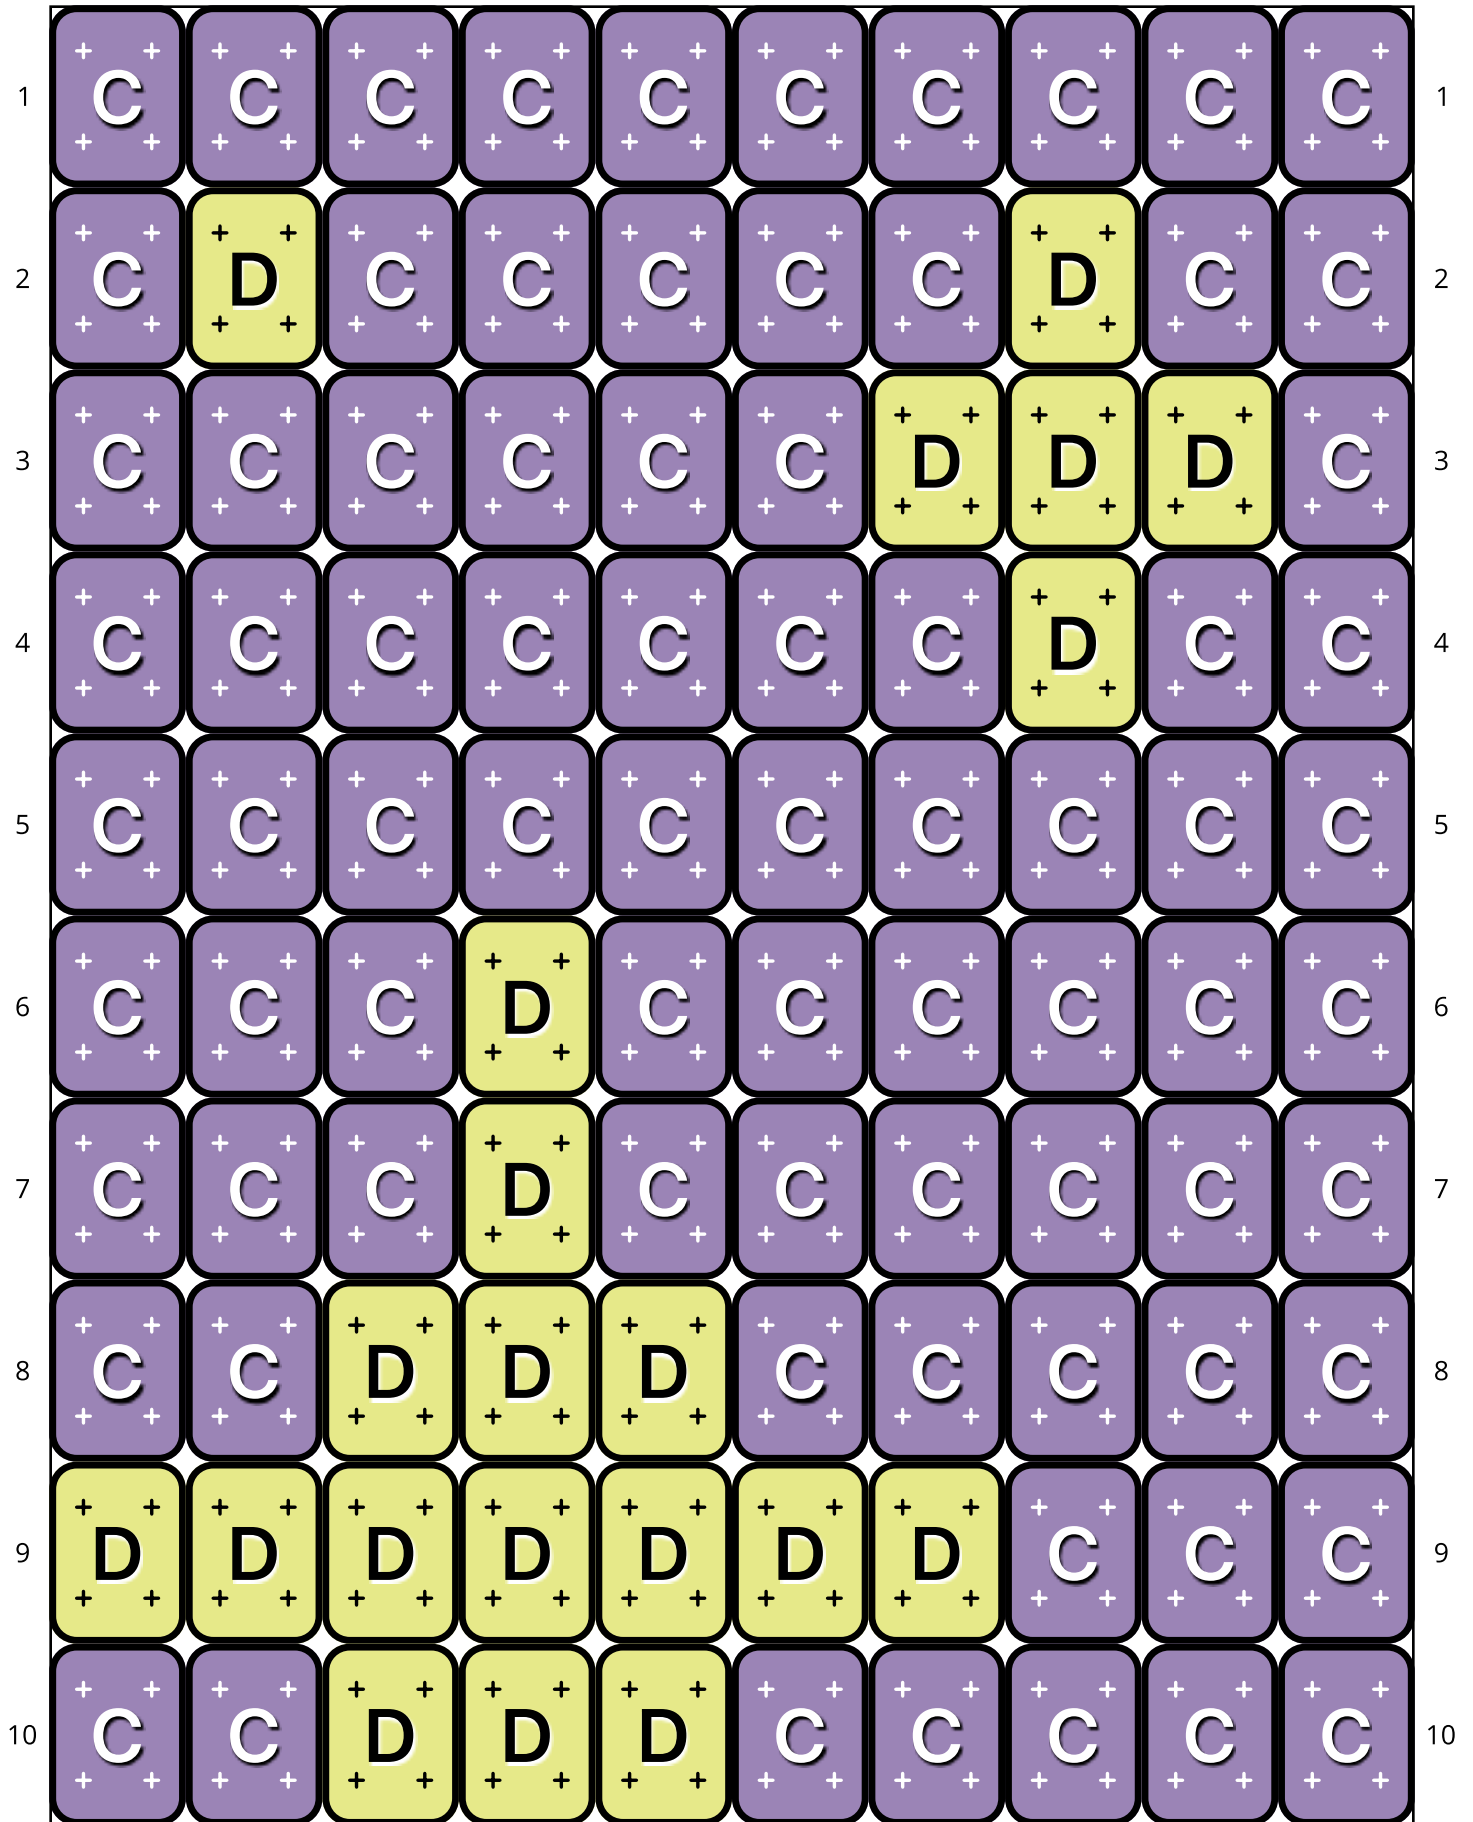

# Ear It

Type: Loom

Width: 10

Height: 68

Finished size: 0.5 x 4.5"

Total beads: 680

© 2025 Just Bead It

Loom Bead Pattern | Personal Use ONLY

## Word Chart

Starting bead: Top Right

Row 1 (L) (10)C  
Row 2 (L) (2)C, (1)D, (5)C, (1)D, (1)C  
Row 3 (L) (1)C, (3)D, (6)C  
Row 4 (L) (2)C, (1)D, (7)C  
Row 5 (L) (10)C  
Row 6 (L) (6)C, (1)D, (3)C  
Row 7 (L) (6)C, (1)D, (3)C  
Row 8 (L) (5)C, (3)D, (2)C  
Row 9 (L) (3)C, (7)D  
Row 10 (L) (5)C, (3)D, (2)C  
Row 11 (L) (6)C, (1)D, (3)C  
Row 12 (L) (6)C, (1)D, (3)C  
Row 13 (L) (10)C  
Row 14 (L) (1)C, (1)D, (8)C  
Row 15 (L) (10)C  
Row 16 (L) (4)C, (1)D, (5)C  
Row 17 (L) (4)C, (1)D, (5)C  
Row 18 (L) (3)C, (3)D, (4)C  
Row 19 (L) (1)C, (7)D, (2)C  
Row 20 (L) (3)C, (3)D, (4)C  
Row 21 (L) (4)C, (1)D, (5)C  
Row 22 (L) (4)C, (1)D, (3)C, (1)D, (1)C  
Row 23 (L) (10)C  
Row 24 (L) (10)C  
Row 25 (L) (2)C, (1)D, (3)C, (4)B  
Row 26 (L) (3)C, (3)B, (3)F, (1)E  
Row 27 (L) (2)C, (1)B, (1)A, (4)F, (2)E  
Row 28 (L) (2)C, (1)B, (1)A, (3)F, (3)E  
Row 29 (L) (2)C, (1)B, (2)A, (2)F, (3)E  
Row 30 (L) (3)C, (1)B, (2)A, (4)E  
Row 31 (L) (4)C, (1)B, (1)A, (4)E  
Row 32 (L) (1)C, (1)D, (3)C, (1)B, (4)E  
Row 33 (L) (3)D, (2)C, (1)B, (4)E  
Row 34 (L) (1)C, (1)D, (3)C, (1)B, (4)E

## Miyuki Delica 11/0 (DB)

DB07  
Metallic Brown AB  
Count: 20

DB10  
Black  
Count: 35

DB117  
Violet Gold Luster  
Count: 450

DB171  
Transparent Yellow AB  
Count: 95

DB200  
White  
Count: 49

DB206  
Opaque Salmon  
Count: 31