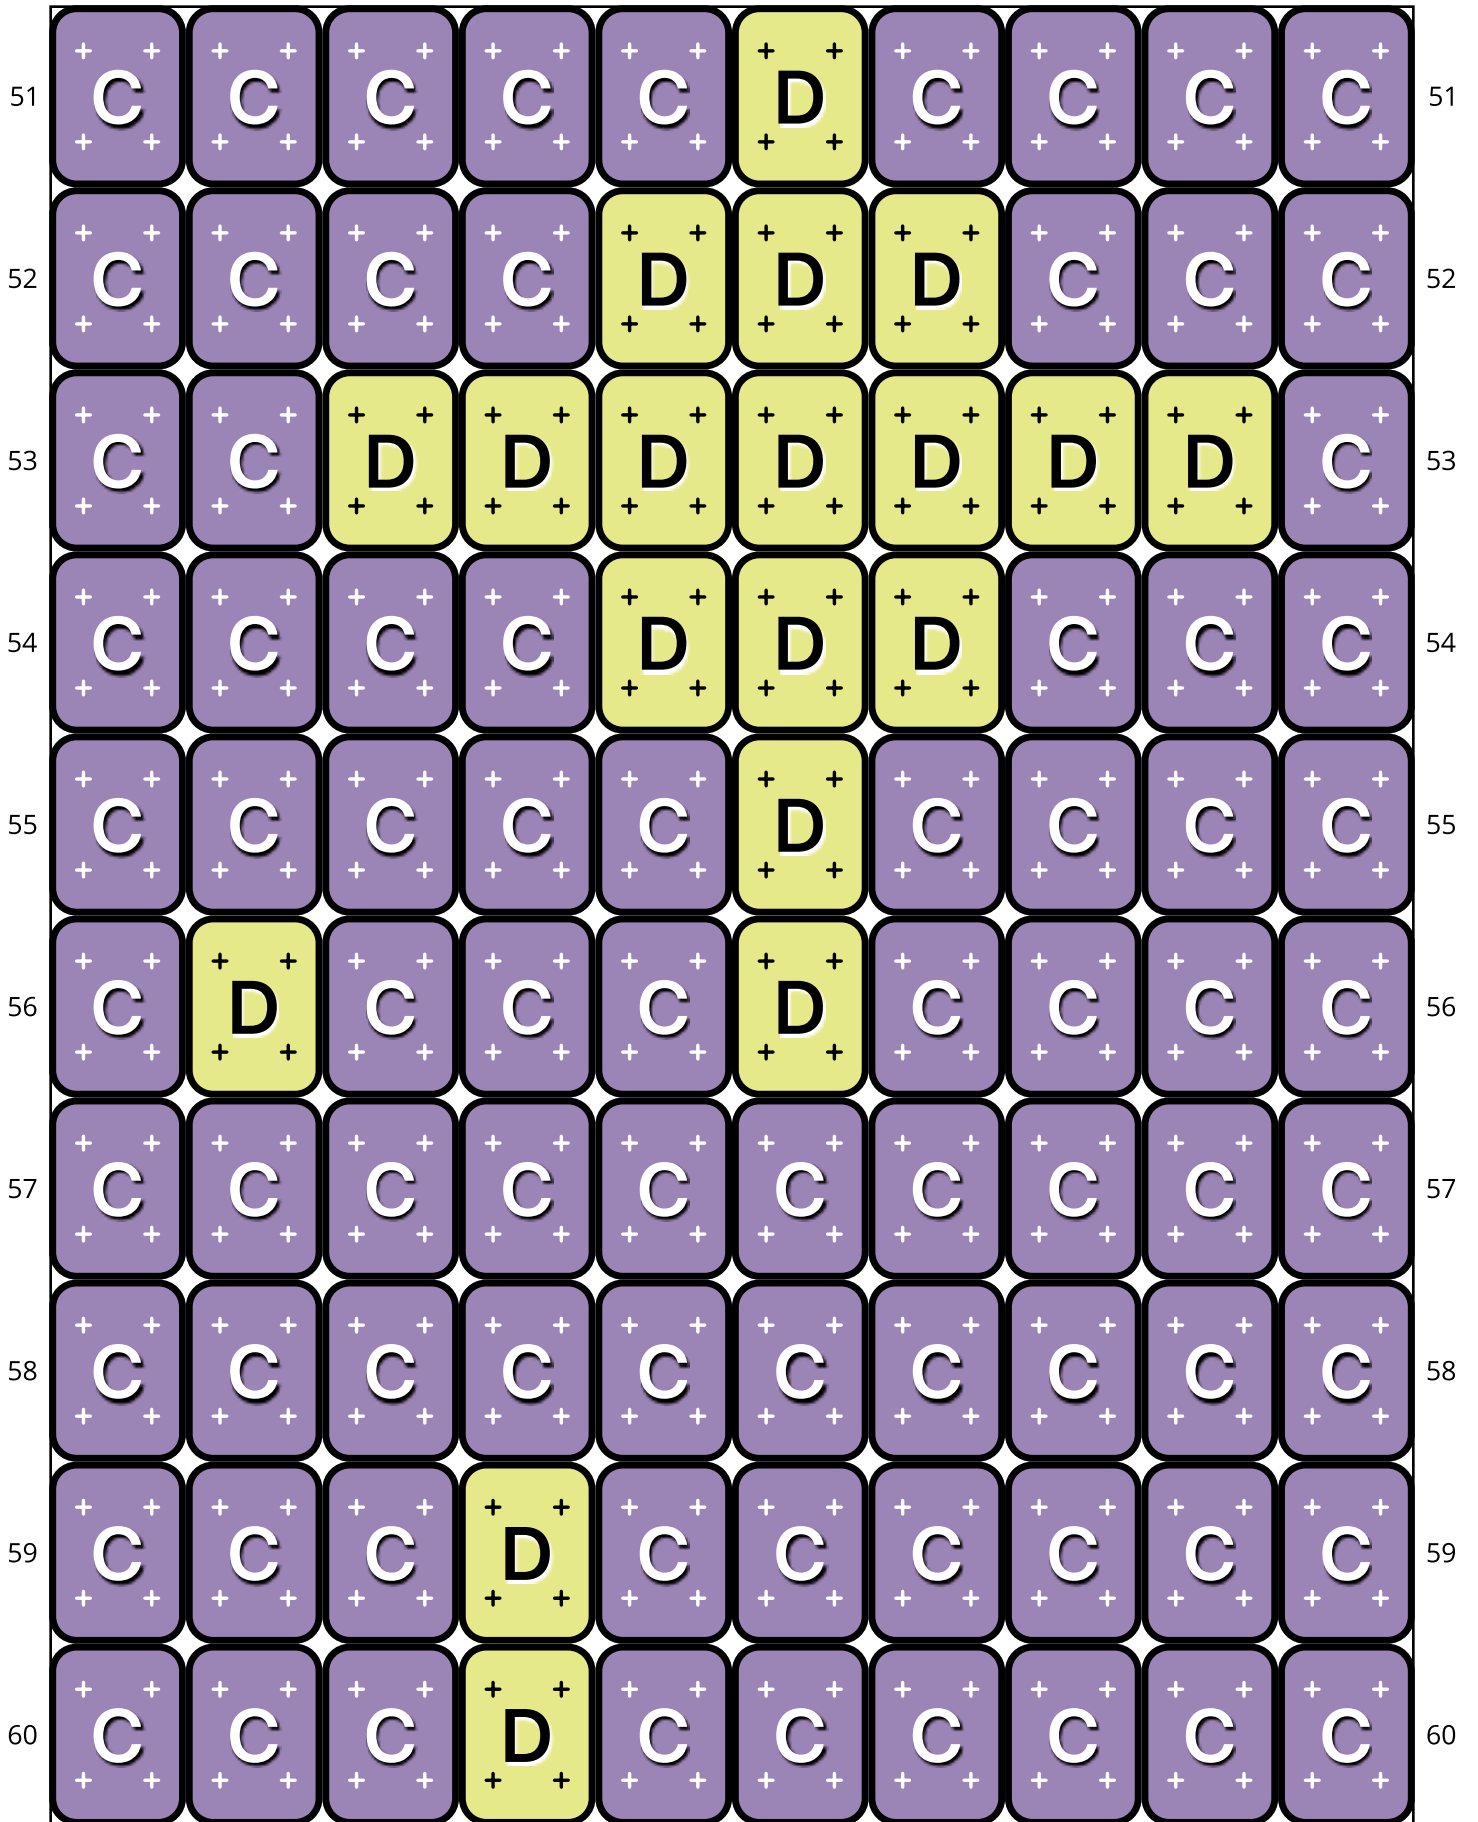

# Ear It

Type: Loom

Width: 10

Height: 68

Finished size: 0.5 x 4.5"

Total beads: 680

© 2025 Just Bead It

Loom Bead Pattern | Personal Use ONLY

## Word Chart

Starting bead: Top Right

Row 1 (L) (10)C  
Row 2 (L) (2)C, (1)D, (5)C, (1)D, (1)C  
Row 3 (L) (1)C, (3)D, (6)C  
Row 4 (L) (2)C, (1)D, (7)C  
Row 5 (L) (10)C  
Row 6 (L) (6)C, (1)D, (3)C  
Row 7 (L) (6)C, (1)D, (3)C  
Row 8 (L) (5)C, (3)D, (2)C  
Row 9 (L) (3)C, (7)D  
Row 10 (L) (5)C, (3)D, (2)C  
Row 11 (L) (6)C, (1)D, (3)C  
Row 12 (L) (6)C, (1)D, (3)C  
Row 13 (L) (10)C  
Row 14 (L) (1)C, (1)D, (8)C  
Row 15 (L) (10)C  
Row 16 (L) (4)C, (1)D, (5)C  
Row 17 (L) (4)C, (1)D, (5)C  
Row 18 (L) (3)C, (3)D, (4)C  
Row 19 (L) (1)C, (7)D, (2)C  
Row 20 (L) (3)C, (3)D, (4)C  
Row 21 (L) (4)C, (1)D, (5)C  
Row 22 (L) (4)C, (1)D, (3)C, (1)D, (1)C  
Row 23 (L) (10)C  
Row 24 (L) (10)C  
Row 25 (L) (2)C, (1)D, (3)C, (4)B  
Row 26 (L) (3)C, (3)B, (3)F, (1)E  
Row 27 (L) (2)C, (1)B, (1)A, (4)F, (2)E  
Row 28 (L) (2)C, (1)B, (1)A, (3)F, (3)E  
Row 29 (L) (2)C, (1)B, (2)A, (2)F, (3)E  
Row 30 (L) (3)C, (1)B, (2)A, (4)E  
Row 31 (L) (4)C, (1)B, (1)A, (4)E  
Row 32 (L) (1)C, (1)D, (3)C, (1)B, (4)E  
Row 33 (L) (3)D, (2)C, (1)B, (4)E  
Row 34 (L) (1)C, (1)D, (3)C, (1)B, (4)E

## Miyuki Delica 11/0 (DB)

DB07  
Metallic Brown AB  
Count: 20

DB10  
Black  
Count: 35

DB117  
Violet Gold Luster  
Count: 450

DB171  
Transparent Yellow AB  
Count: 95

DB200  
White  
Count: 49

DB206  
Opaque Salmon  
Count: 31