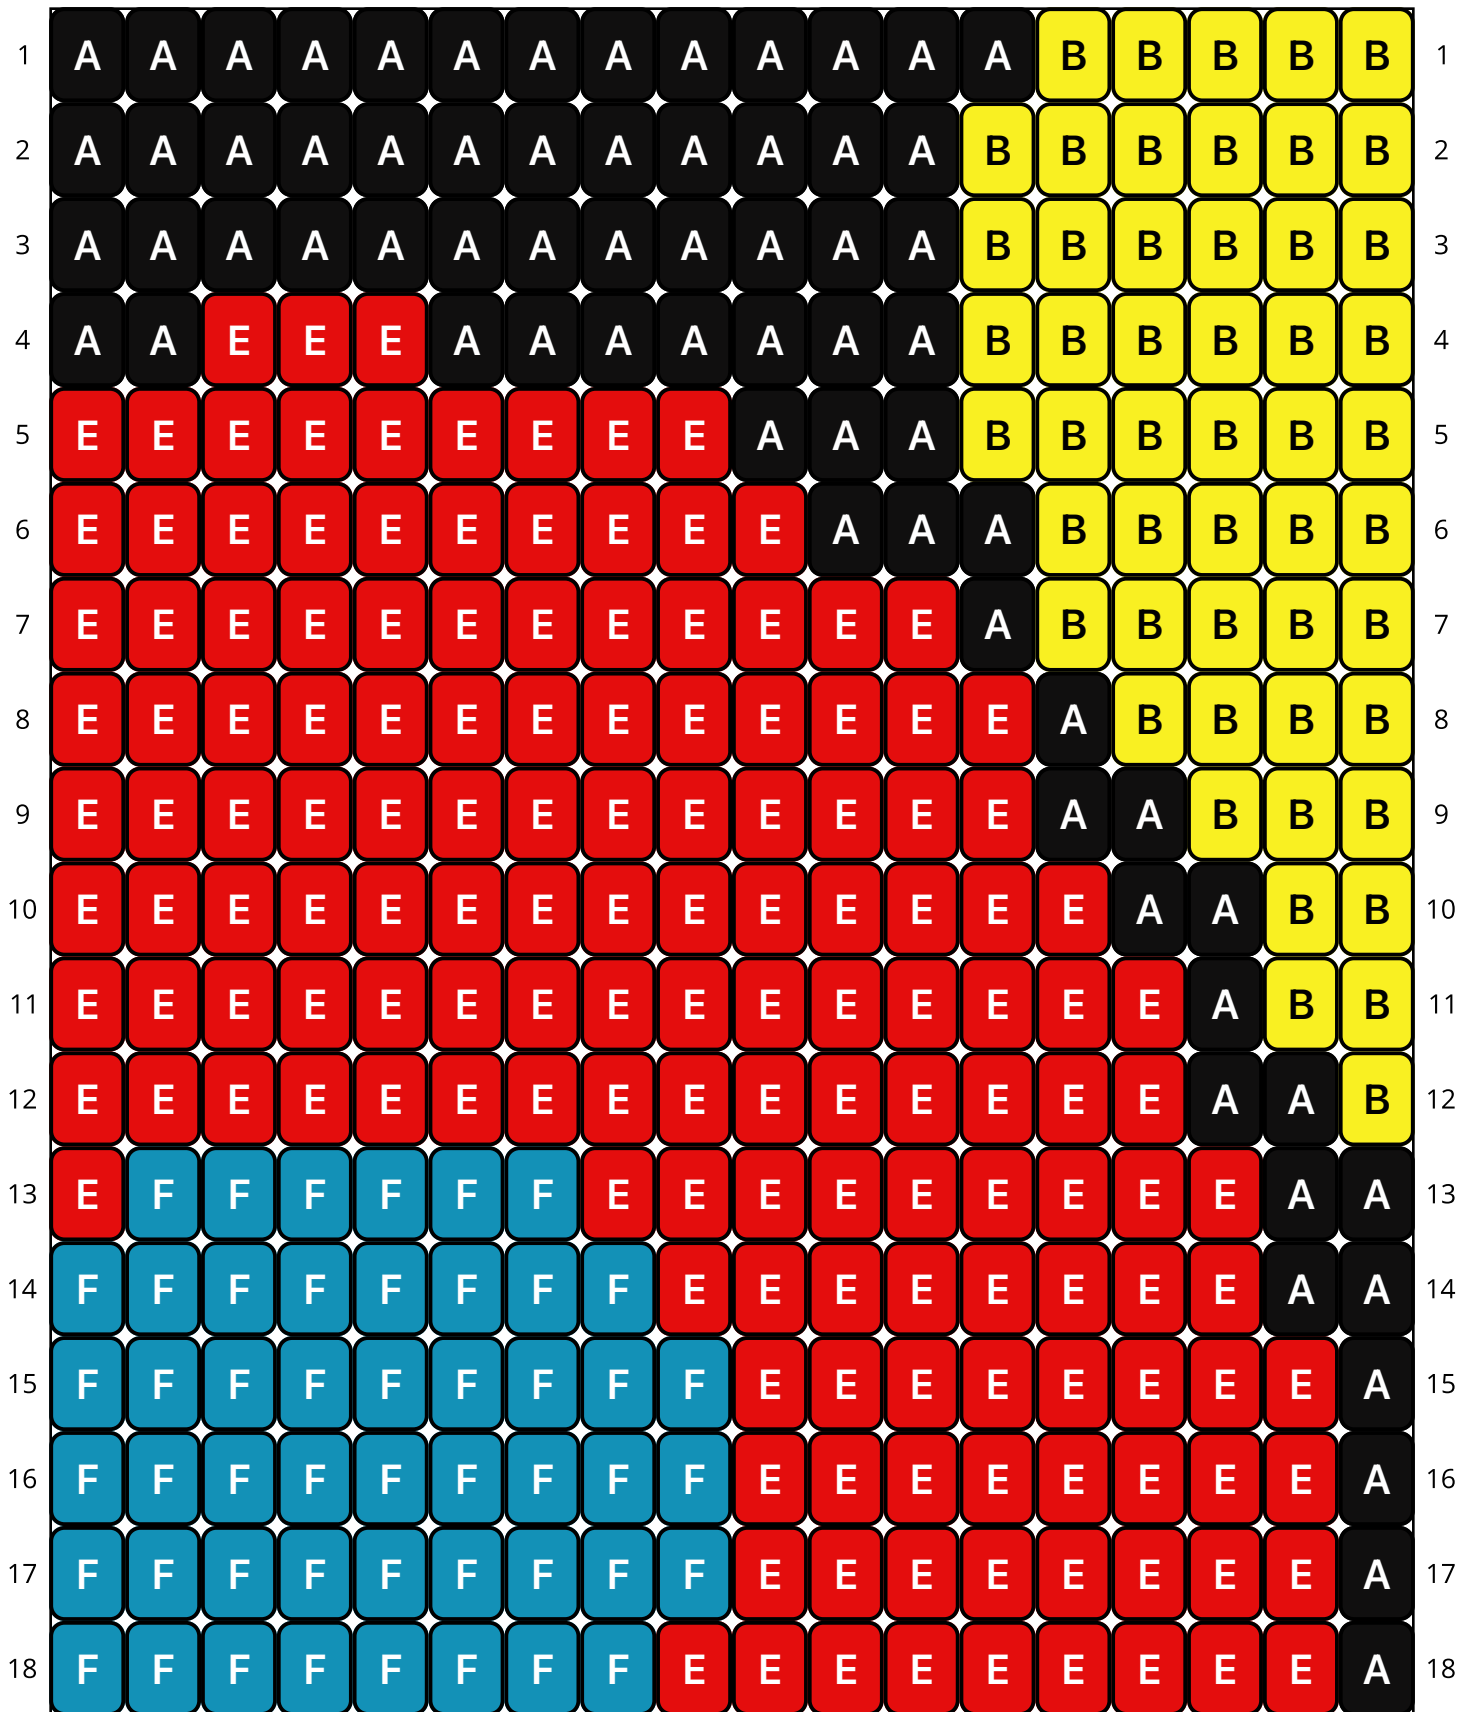

Fruity Os

Type: Loom

Width: 18

Height: 62

Finished size: 0.9 x 4.1"

Total beads: 1,116

© The Pixel Zone

thepixelzone.com

Loom Bead Pattern | Personal Use ONLY | NO Selling

19	F	F	F	F	F	F	F	E	E	E	E	E	E	E	E	E	A	19	
20	E	F	F	F	F	F	F	E	E	E	E	E	E	E	E	E	E	A	20
21	E	E	E	E	E	E	E	E	E	E	E	E	E	E	E	E	A	A	21
22	E	E	E	E	E	E	E	E	E	E	E	E	E	E	E	E	A	A	22
23	E	E	E	E	E	E	E	E	E	E	E	E	E	E	E	A	A	A	23
24	E	E	E	E	E	E	E	E	E	E	E	E	E	E	A	A	A	G	24
25	E	E	E	E	E	E	E	E	E	E	E	E	E	A	A	A	G	G	25
26	E	E	E	E	E	E	E	E	E	E	E	A	A	A	A	G	G	G	26
27	E	E	E	E	E	E	E	E	E	A	A	A	A	A	G	G	G	G	27
28	A	A	A	A	A	A	A	A	A	A	A	A	A	A	G	G	G	G	28
29	A	A	A	A	A	A	A	A	A	A	A	A	A	G	G	G	G	G	29
30	A	A	A	A	A	A	A	A	A	A	A	A	A	G	G	G	G	G	30
31	C	A	A	A	A	A	A	A	A	A	A	A	A	G	G	G	G	G	31
▶ 32	C	C	C	C	C	A	A	A	A	A	A	A	A	G	G	G	G	G	32 ◀
33	C	C	C	C	C	C	A	A	A	A	A	A	A	G	G	G	G	G	33
34	C	C	C	C	C	C	C	A	A	A	A	A	A	G	G	G	G	G	34
35	C	C	C	C	C	C	C	C	A	A	A	A	A	G	G	G	G	G	35
36	C	C	C	C	C	C	C	C	C	A	A	A	A	A	G	G	G	G	36

Word Chart

Starting bead: Top Left

Row 1 (R) (13)A, (5)B

Row 2 (R) (12)A, (6)B

Row 3 (R) (12)A, (6)B

Row 4 (R) (2)A, (3)E, (7)A, (6)B

Row 5 (R) (9)E, (3)A, (6)B

Row 6 (R) (10)E, (3)A, (5)B