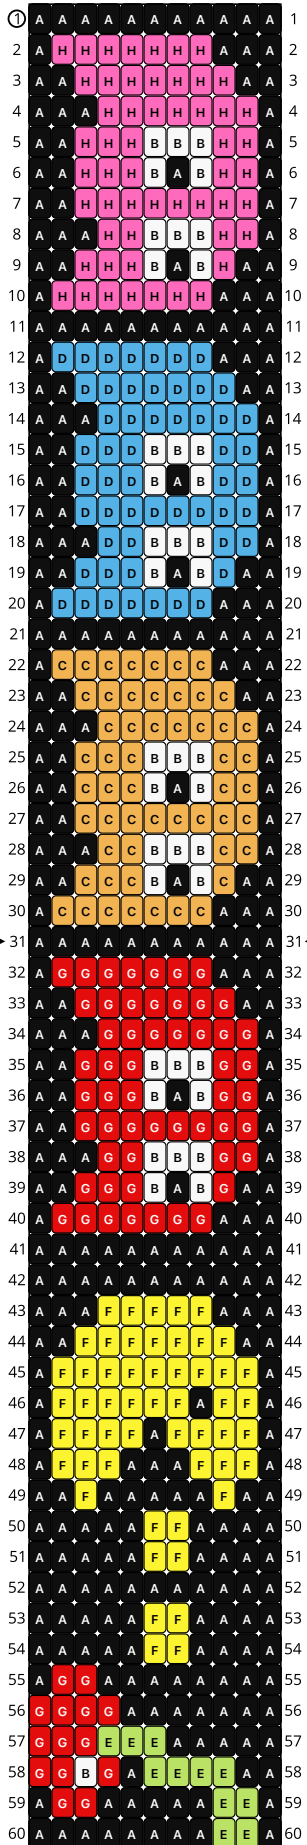

# Late Night Snack,

Type: Loom

Width: 11

Height: 60

Finished size: 0.6 x 4.0"

Total beads: 660

© 2026 The Pixel Zone

[thepixelzone.com](http://thepixelzone.com)

## Word Chart

Starting bead: Top Left

Row 1 (R) (11)A

Row 2 (R) (1)A, (7)H, (3)A

Row 3 (R) (2)A, (7)H, (2)A

Row 4 (R) (3)A, (7)H, (1)A

Row 5 (R) (2)A, (3)H, (3)B, (2)H, (1)A

Row 6 (R) (2)A, (3)H, (1)B, (1)A, (1)B, (2)H, (1)A

Row 7 (R) (2)A, (8)H, (1)A

Row 8 (R) (3)A, (2)H, (3)B, (2)H, (1)A

Row 9 (R) (2)A, (3)H, (1)B, (1)A, (1)B, (1)H, (2)A

Row 10 (R) (1)A, (7)H, (3)A

Row 11 (R) (11)A

Row 12 (R) (1)A, (7)D, (3)A

Row 13 (R) (2)A, (7)D, (2)A

Row 20 (R) (1)A, (7)D, (3)A

Row 21 (R) (11)A

Row 22 (R) (1)A, (7)C, (3)A

Row 23 (R) (2)A, (7)C, (2)A

Row 24 (R) (3)A, (7)C, (1)A

Row 25 (R) (2)A, (3)C, (3)B, (2)C, (1)A

Row 26 (R) (2)A, (3)C, (1)B, (1)A, (1)B, (2)C, (1)A