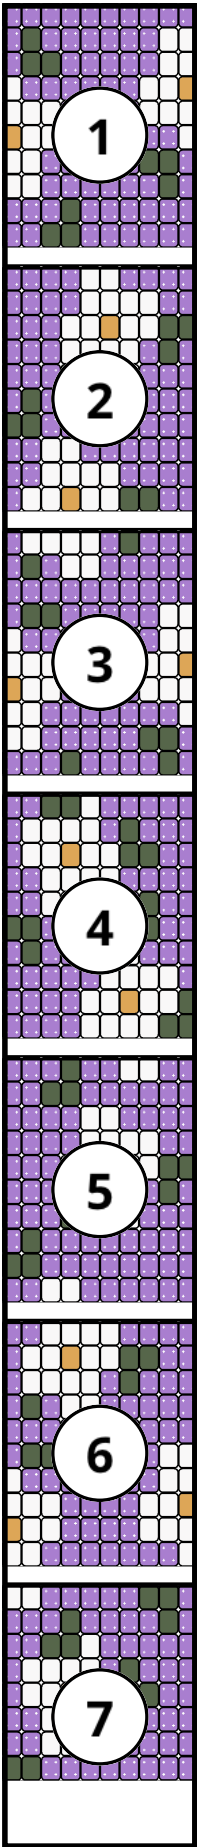

61	C	C	D	D	D	D	D	A	A	D	61
62	D	D	D	A	D	D	D	D	A	D	62
63	D	D	A	A	C	D	D	D	D	D	63
64	D	C	C	C	C	D	A	D	D	D	64
65	D	C	C	B	C	C	A	A	D	D	65
66	D	D	C	C	C	C	D	D	D	D	66
67	D	D	C	C	D	D	D	D	D	D	67
68	A	A	D	D	D	D	D	D	D	D	68