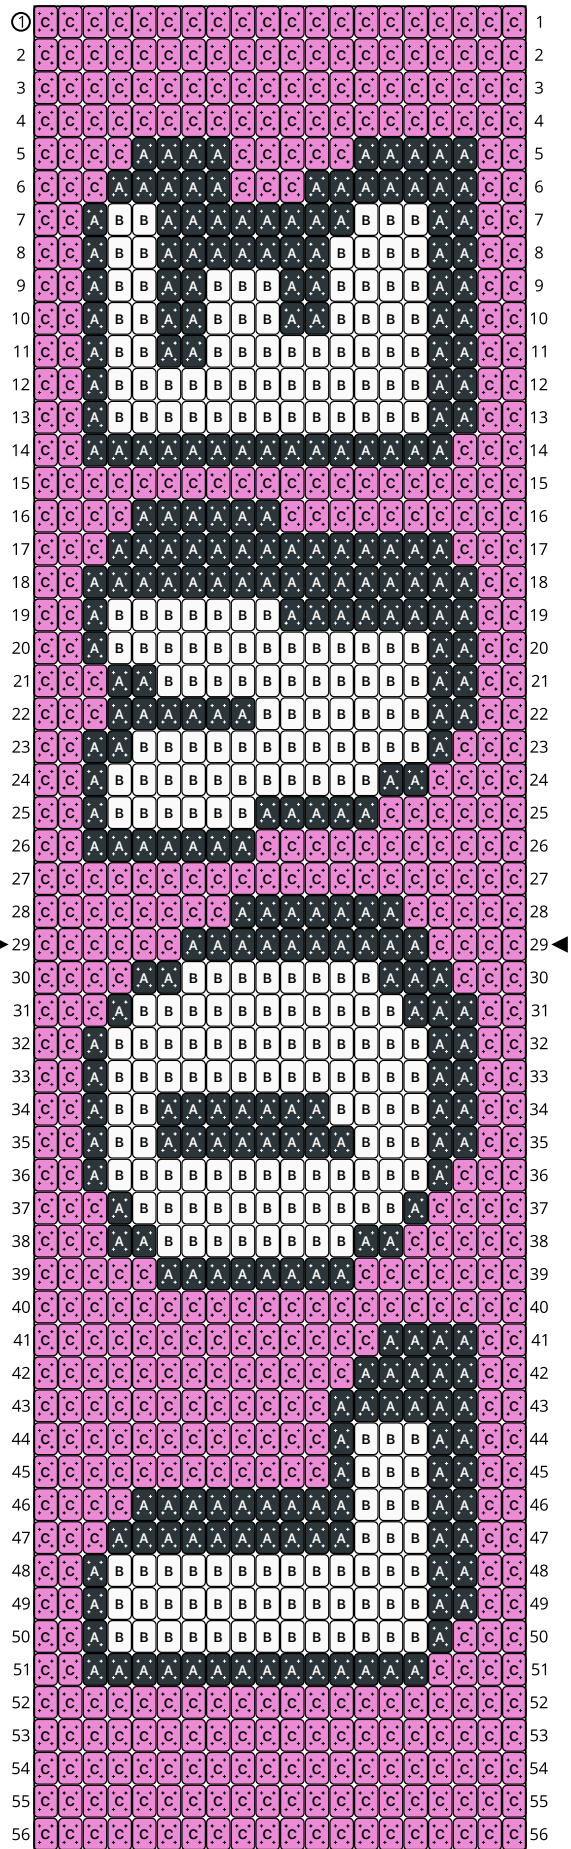

Love

Type: Loom

Width: 20

Height: 56

Finished size: 1.1 x 3.7"

Total beads: 1,120

© 2026 The Pixel Zone

thepixelzone.com

Loom Bead Pattern | Personal Use ONLY | NO Selling

Word Chart

Starting bead: Top Left

Row 1 (R) (20)C

Row 2 (R) (20)C

Row 3 (R) (20)C

Row 4 (R) (20)C

Row 5 (R) (4)C, (4)A, (5)C, (5)A, (2)C

Row 6 (R) (3)C, (5)A, (3)C, (7)A, (2)C

Row 7 (R) (2)C, (1)A, (2)B, (8)A, (3)B, (2)A, (2)C

Row 8 (R) (2)C, (1)A, (2)B, (7)A, (4)B, (2)A, (2)C

Row 9 (R) (2)C, (1)A, (2)B, (2)A, (3)B, (2)A, (4)B, (2)A, (2)C

Row 10 (R) (2)C, (1)A, (2)B, (2)A, (3)B, (2)A, (4)B, (2)A, (2)C

Row 11 (R) (2)C, (1)A, (2)B, (2)A, (9)B, (2)A, (2)C

Row 12 (R) (2)C, (1)A, (13)B, (2)A, (2)C

Row 13 (R) (2)C, (1)A, (13)B, (2)A, (2)C

Row 14 (R) (2)C, (15)A, (3)C