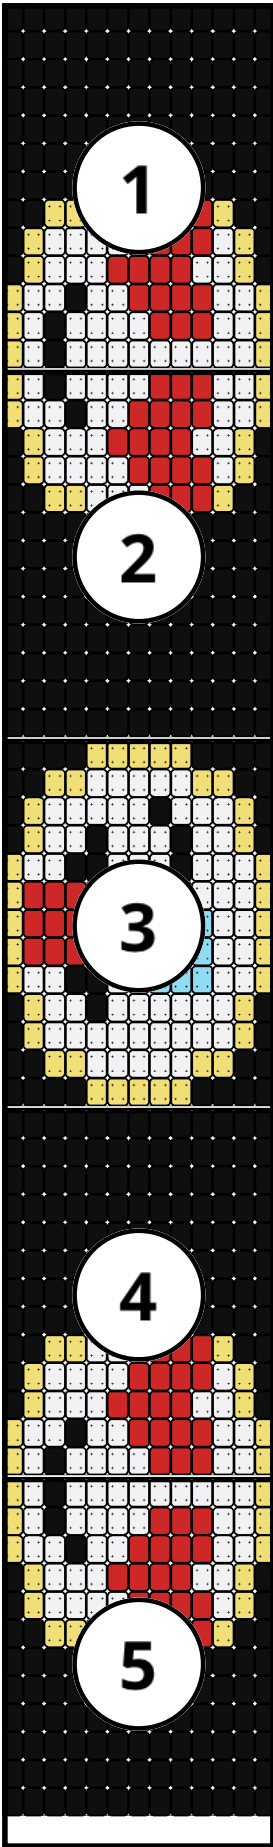

Lovey Wink

Type: Loom

Width: 13

Height: 64

Finished size: 0.7 x 4.2"

Total beads: 832

© 2024 Just Bead It

Loom Bead Pattern | Personal Use ONLY

Word Chart

Starting bead: Top Right

Row 1 (L) (13)A

Row 2 (L) (13)A

Row 3 (L) (13)A

Row 4 (L) (13)A

Row 5 (L) (13)A

Row 6 (L) (13)A

Row 7 (L) (4)A, (5)B, (4)A

Row 8 (L) (2)A, (1)B, (3)E, (3)C, (2)B, (2)A

Row 9 (L) (1)A, (1)B, (1)C, (4)E, (4)C, (1)B, (1)A

Row 10 (L) (1)A, (1)B, (2)C, (4)E, (3)C, (1)B, (1)A

Row 11 (L) (1)B, (2)C, (4)E, (2)C, (1)A, (2)C, (1)B

Row 17 (L) (1)A, (1)B, (1)C, (4)E, (4)C, (1)B, (1)A

Row 18 (L) (2)A, (1)B, (3)E, (3)C, (2)B, (2)A

Row 19 (L) (4)A, (5)B, (4)A

Row 20 (L) (13)A

Row 21 (L) (13)A

Row 22 (L) (13)A

Row 23 (L) (13)A

Row 24 (L) (13)A