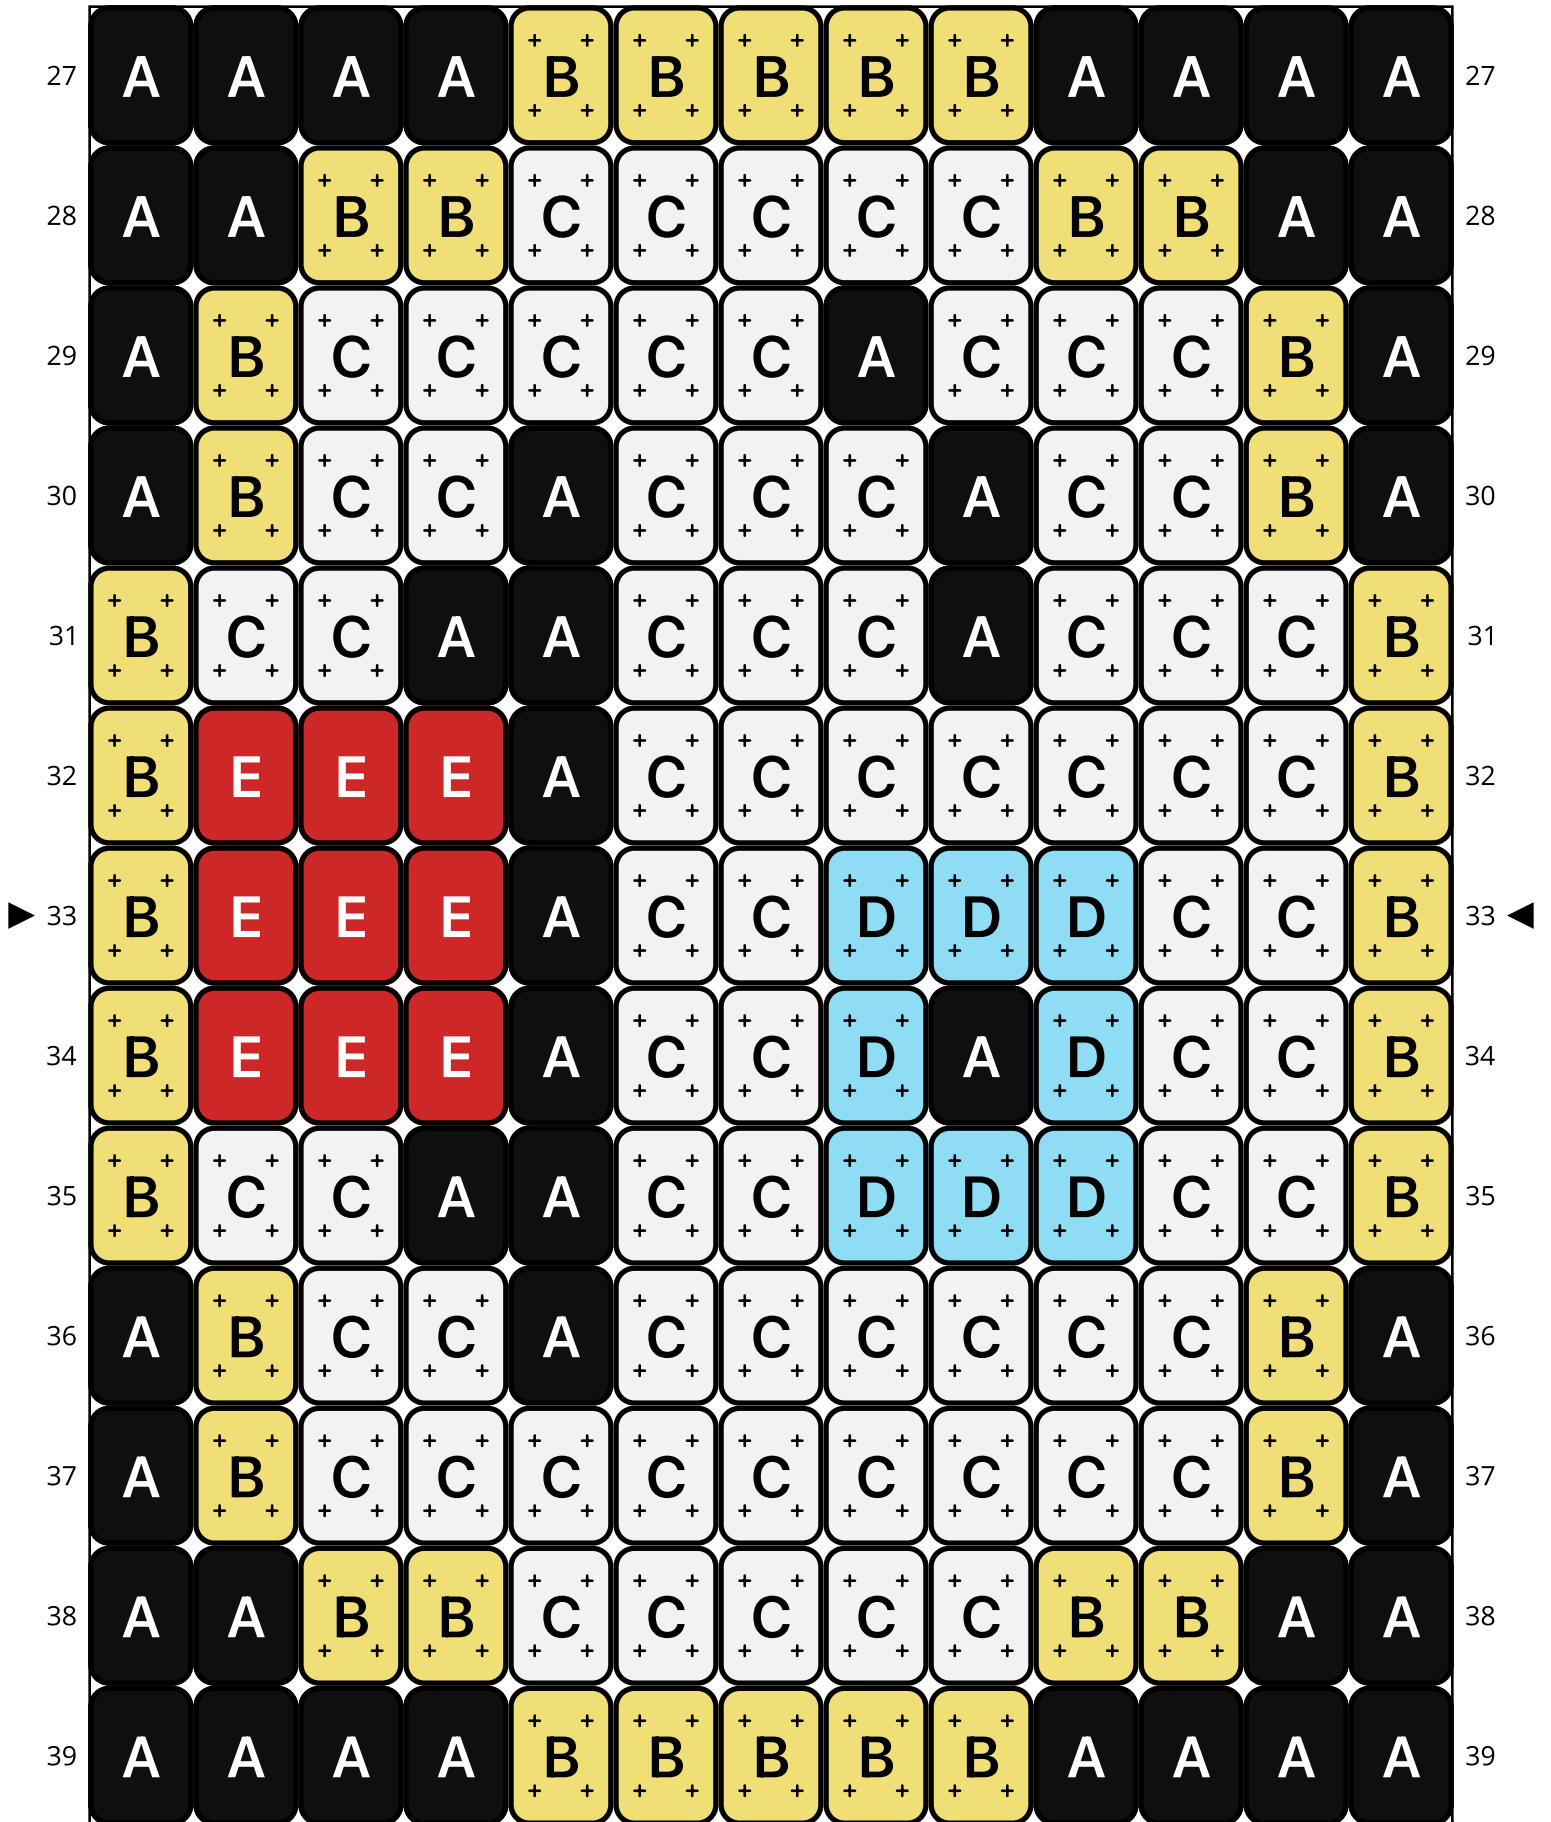

Lovey Wink

Type: Loom

Width: 13

Height: 64

Finished size: 0.7 x 4.2"

Total beads: 832

© 2024 Just Bead It

Loom Bead Pattern | Personal Use ONLY

Word Chart

Starting bead: Top Right

Row 1 (L) (13)A

Row 2 (L) (13)A

Row 3 (L) (13)A

Row 4 (L) (13)A

Row 5 (L) (13)A

Row 6 (L) (13)A

Row 7 (L) (4)A, (5)B, (4)A

Row 8 (L) (2)A, (1)B, (3)E, (3)C, (2)B, (2)A

Row 9 (L) (1)A, (1)B, (1)C, (4)E, (4)C, (1)B, (1)A

Row 10 (L) (1)A, (1)B, (2)C, (4)E, (3)C, (1)B, (1)A

Row 11 (L) (1)B, (2)C, (4)E, (2)C, (1)A, (2)C, (1)B

Row 17 (L) (1)A, (1)B, (1)C, (4)E, (4)C, (1)B, (1)A

Row 18 (L) (2)A, (1)B, (3)E, (3)C, (2)B, (2)A

Row 19 (L) (4)A, (5)B, (4)A

Row 20 (L) (13)A

Row 21 (L) (13)A

Row 22 (L) (13)A

Row 23 (L) (13)A

Row 24 (L) (13)A