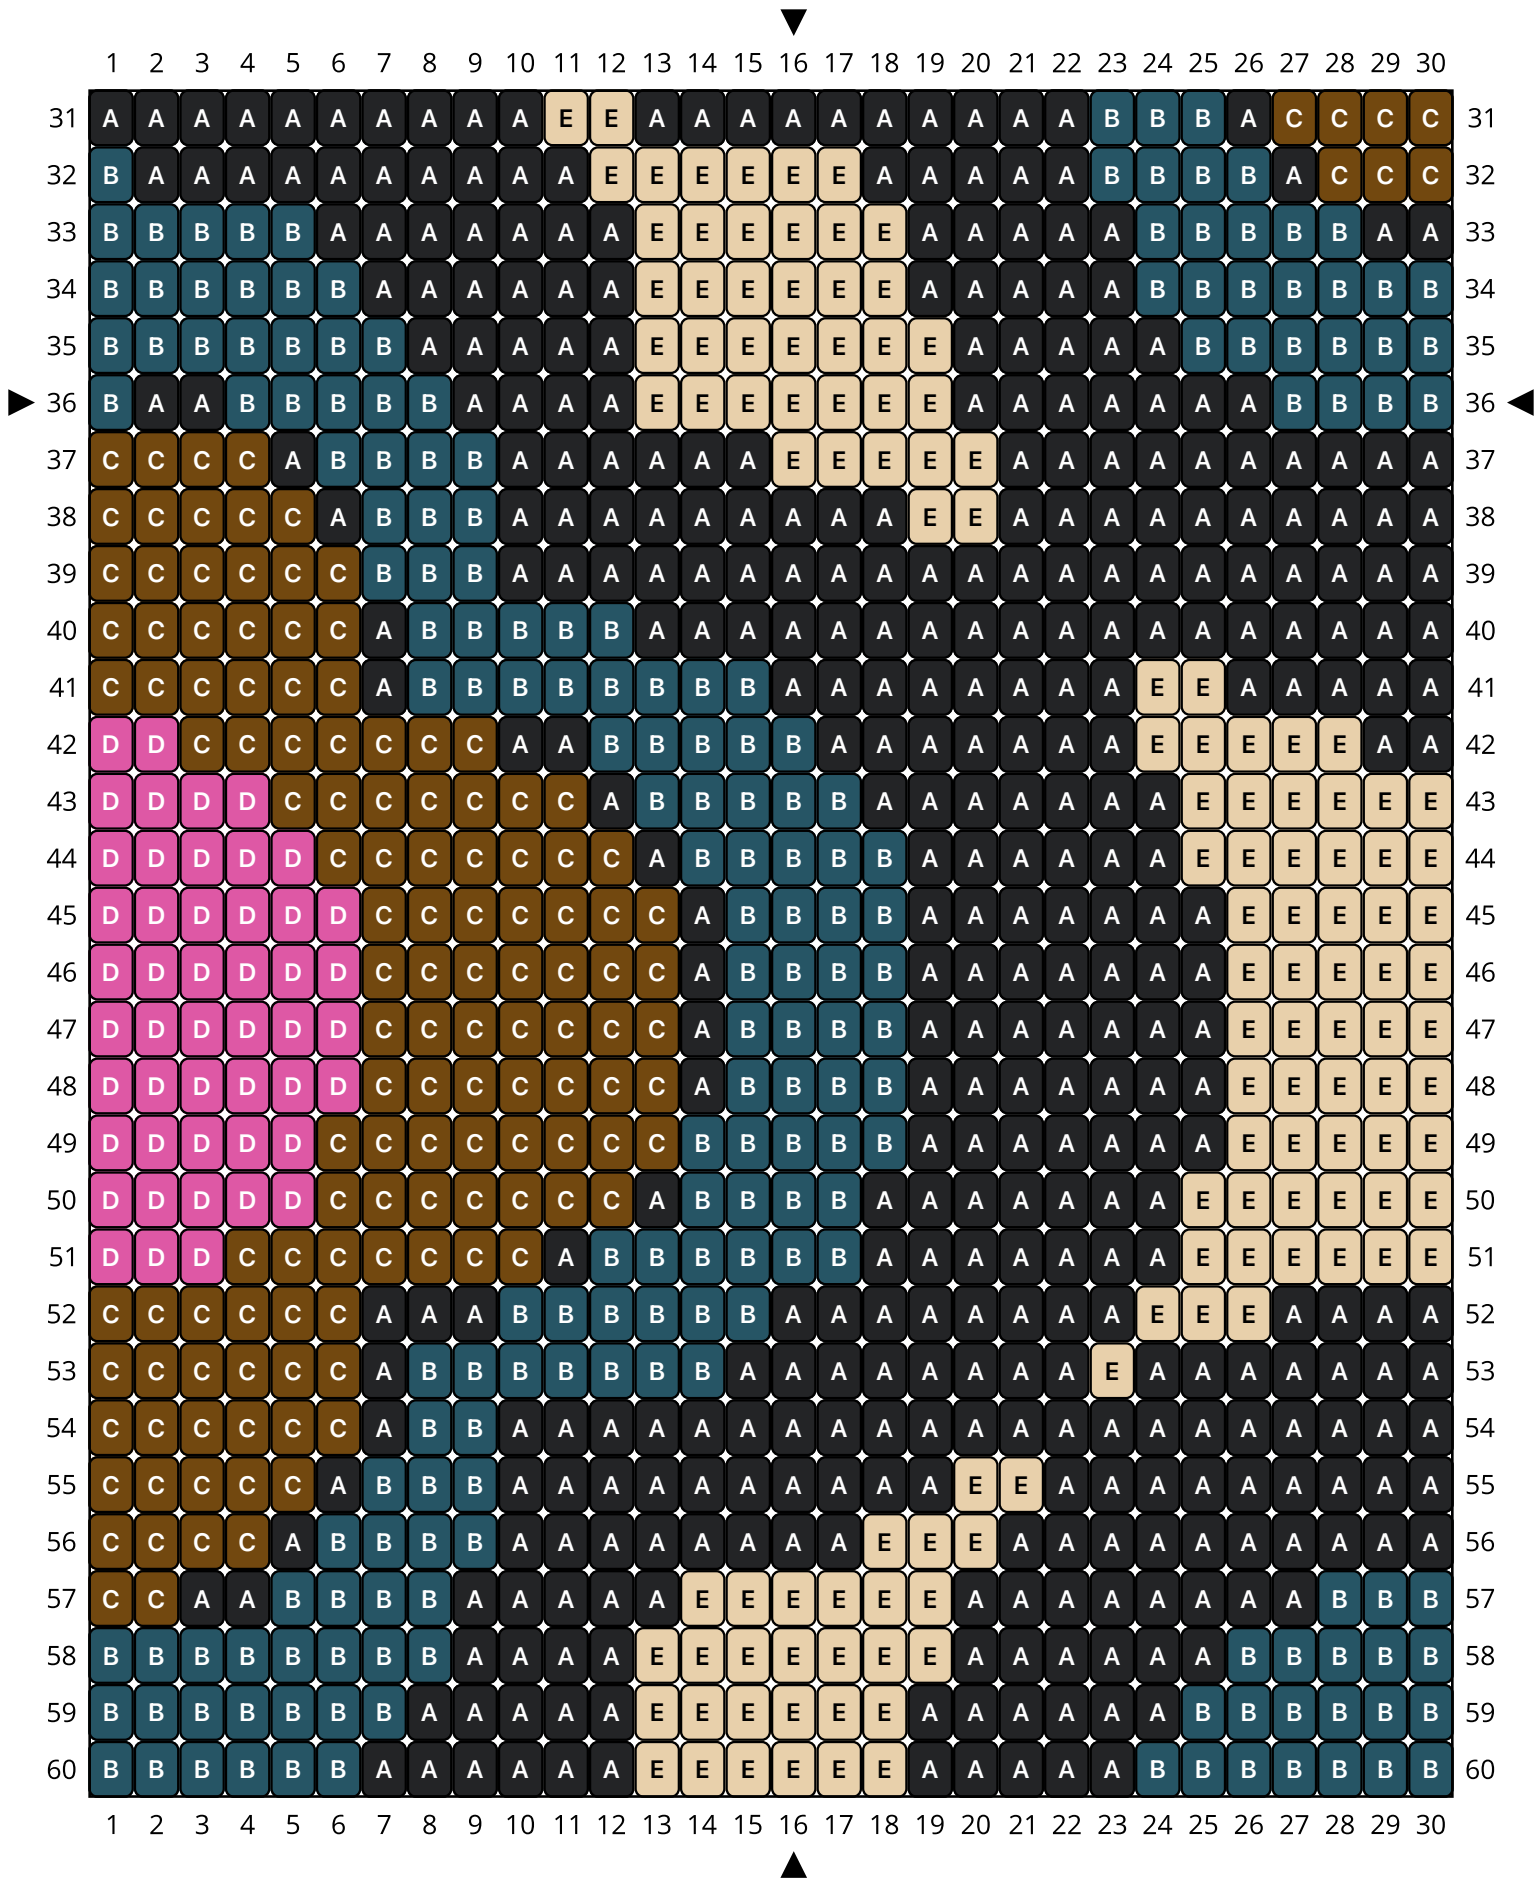

Mehhh Blue Petal

Type: Loom

Width: 31

Height: 70

Finished size: 1.7 x 4.6"

Total beads: 2,170

© The Pixel Zone

thepixelzone.com

31

1	E	1
2	A	2
3	A	3
4	A	4
5	A	5
6	A	6
7	A	7
8	B	8
9	B	9
10	B	10
11	A	11
12	C	12
13	C	13
14	C	14
15	C	15
16	C	16
17	C	17
18	D	18
19	D	19
20	D	20
21	D	21
22	D	22
23	D	23
24	D	24
25	D	25
26	D	26
27	D	27
28	C	28
29	C	29
30	C	30

31

31

31 C 31

32 C 32

33 A 33

34 B 34

35 B 35

▶ 36 B 36 ◀

37 A 37

38 A 38

39 A 39

40 A 40

41 A 41

42 A 42

43 E 43

44 E 44