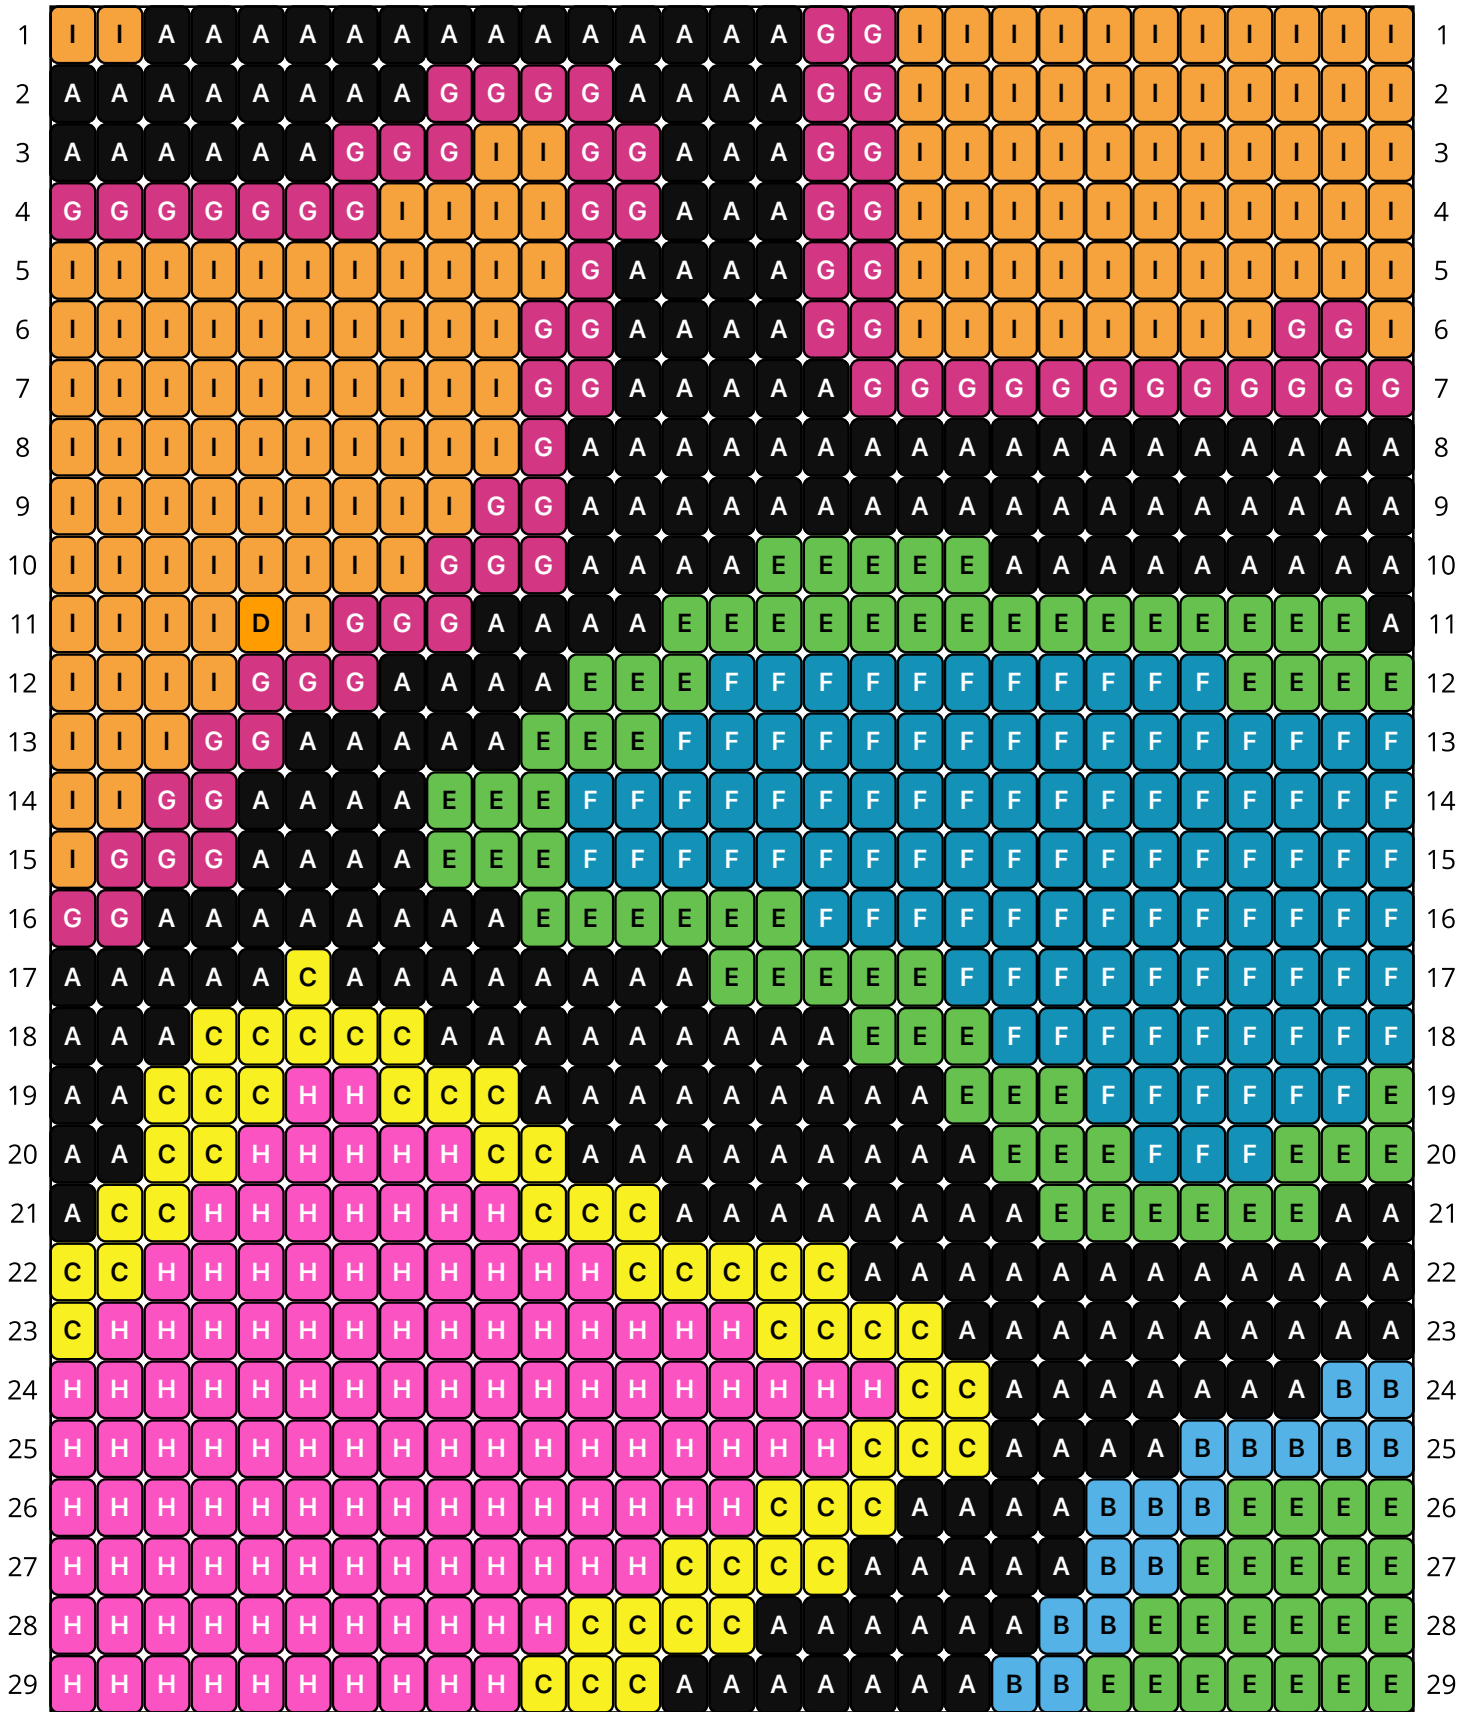

Neon Zebra

Type: Loom

Width: 29

Height: 64

Finished size: 1.6 x 4.2"

Total beads: 1,856

© The Pixel Zone

thepixelzone.com

Loom Bead Pattern | Personal Use ONLY | NO Selling

59	A	A	A	A	A	A	A	E	E	E	E	E	E	E	A	A	A	C	C	C	C	C	G	G	G	G	G	G	G	59	
60	A	A	A	E	E	E	E	E	E	B	B	B	E	E	A	A	A	A	A	A	C	C	C	C	C	C	C	C	C	60	
61	E	E	E	E	E	B	B	B	B	B	B	B	B	E	E	A	A	A	A	A	A	A	A	A	A	A	A	A	C	61	
62	E	E	B	B	B	B	B	B	B	B	B	B	B	E	E	E	A	A	A	A	A	A	A	A	A	A	A	A	A	62	
63	E	E	E	B	B	B	B	B	B	B	B	B	B	B	E	E	E	E	E	E	E	E	E	E	E	A	A	A	A	63	
64	E	E	E	B	B	B	B	B	B	B	B	B	B	B	B	B	B	B	B	B	B	E	E	E	E	E	E	E	A	A	64

Miyuki Delica 11/0 (DB)

DB10
Black
Count: 515

DB659
Opaque Dark Turquoise Blue
Count: 106

DB721
Opaque Yellow
Count: 397

DB752
Matte Opaque Orange
Count: 13

DB754
Matte Opaque Green
Count: 197

DB798
Frosted Opaque Capri Blue
Count: 118

DB874
Matte Opaque Red AB
Count: 131

DB2037
Neon Hot Magenta
Count: 168

DB2104
Opaque Kumquat Duracoat
Count: 211