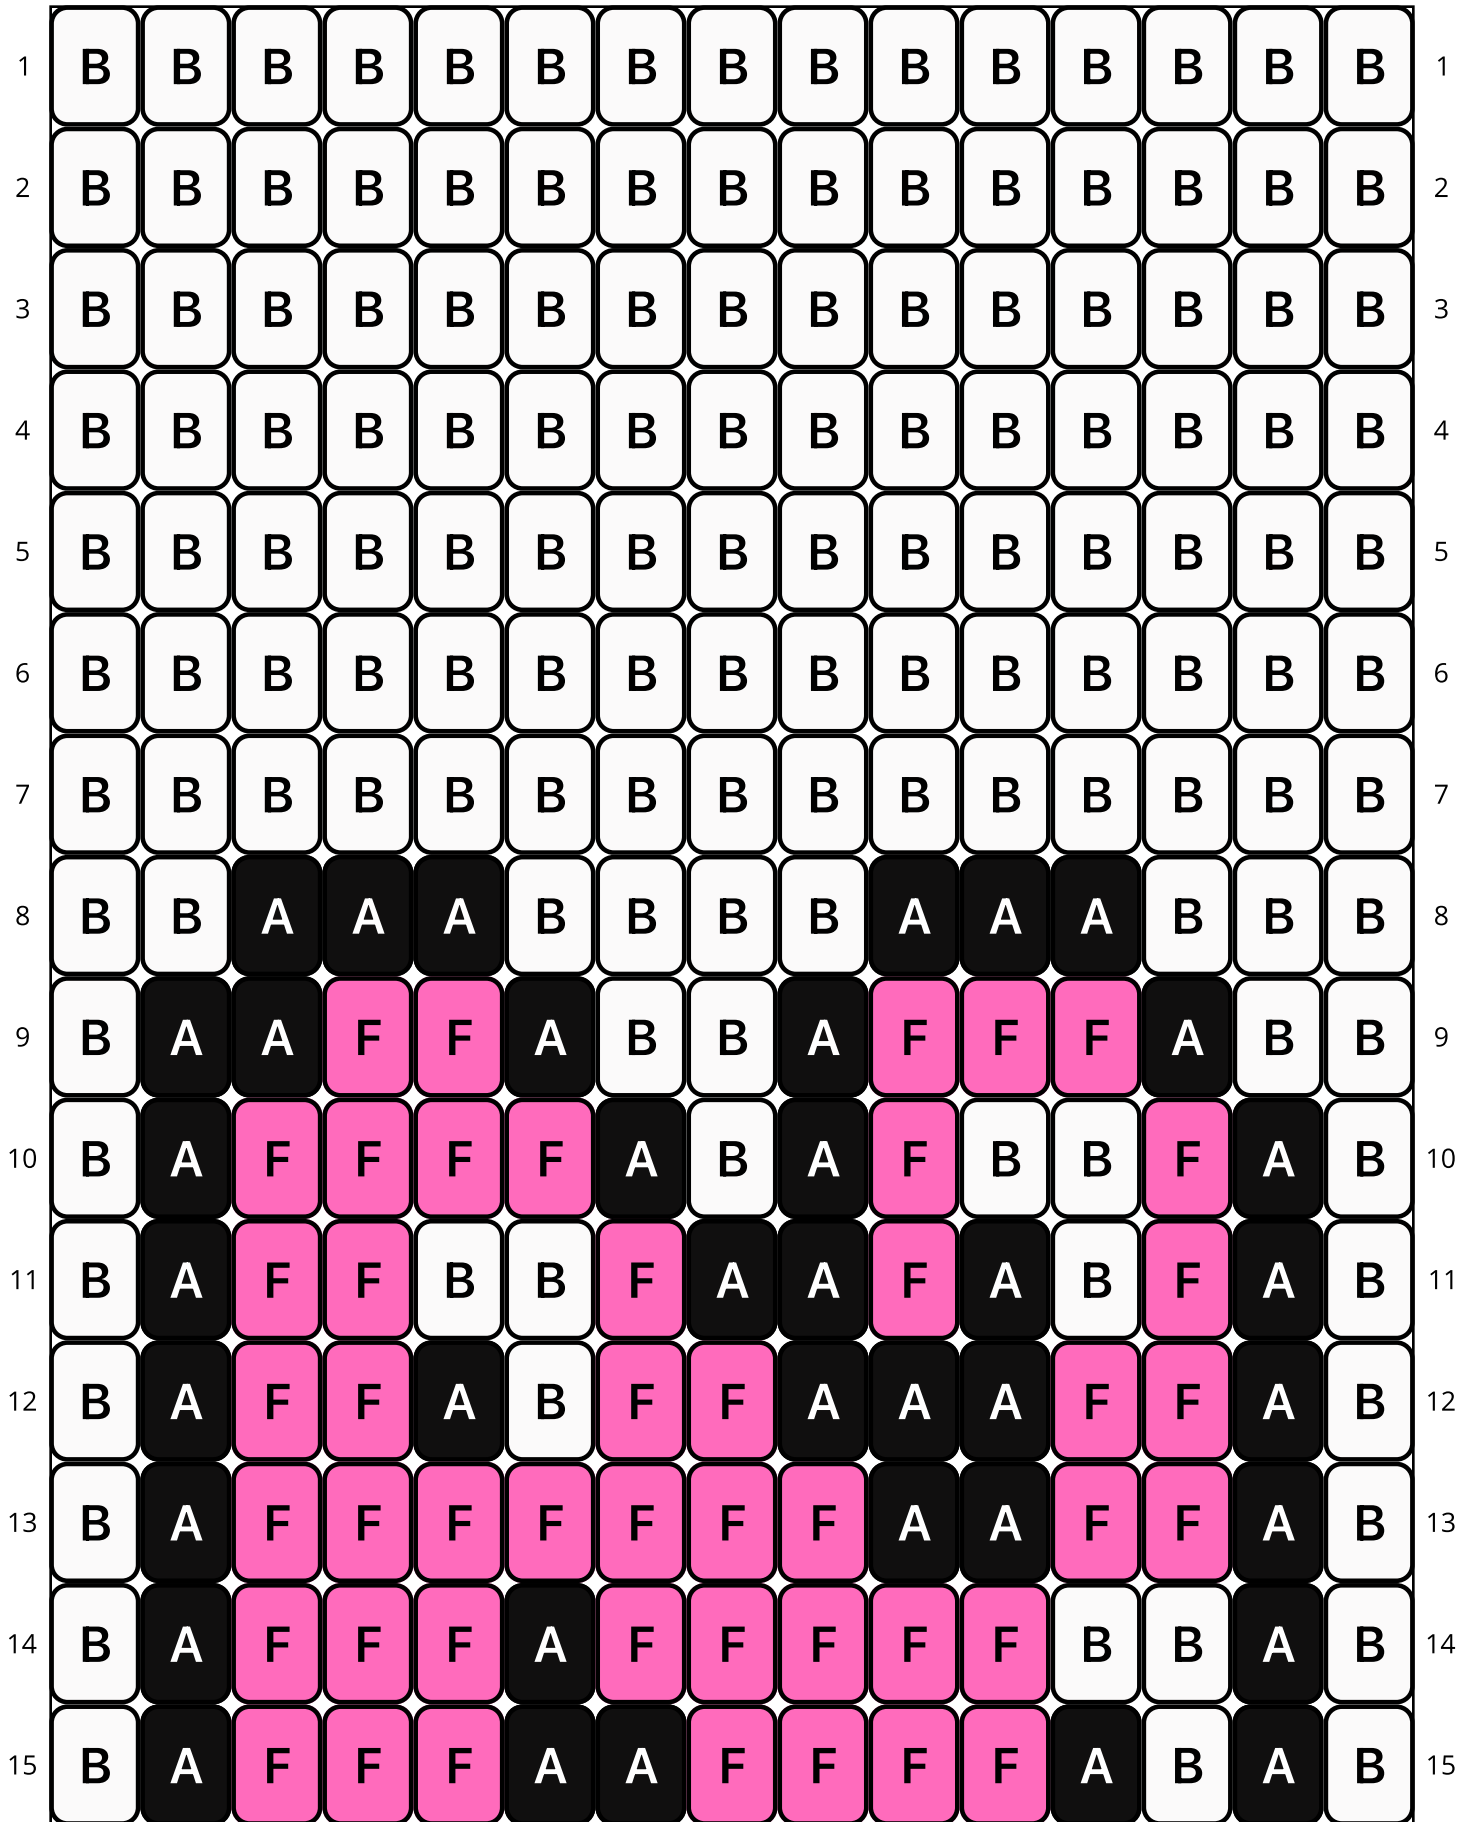

Numbers

Type: Loom

Width: 15

Height: 53

Finished size: 0.8 x 3.5"

Total beads: 795

© 2025 The Pixel Zone

thepixelzone.com

Loom Bead Pattern | Personal Use ONLY | NO Selling

16	B	A	A	F	F	A	B	A	F	F	F	F	A	B	B	16
17	B	B	A	A	A	A	B	B	A	A	E	A	E	A	B	17
18	B	A	A	E	E	E	A	A	B	A	E	B	A	A	B	18
19	B	A	E	B	A	E	E	E	A	B	A	B	B	A	B	19
20	B	A	E	B	B	E	E	E	A	A	A	E	E	A	B	20
21	B	A	E	E	E	E	E	E	E	E	E	E	E	A	B	21
22	B	A	A	E	E	E	E	E	E	E	E	E	E	A	B	22
23	B	B	B	A	A	A	E	E	E	E	B	A	E	A	B	23
24	B	B	B	B	B	A	A	A	E	E	B	B	E	A	B	24
25	B	B	B	A	A	A	A	A	A	A	A	A	A	B	B	25
26	B	B	A	C	C	C	C	C	C	C	C	C	A	B	B	26
▶ 27	B	A	C	C	C	C	C	C	C	C	C	C	C	A	B	◀ 27
28	B	A	C	C	C	C	C	B	B	C	C	C	C	A	B	28
29	B	A	C	C	C	A	A	B	A	A	A	B	B	A	B	29
30	B	A	C	C	C	A	A	C	C	A	A	B	A	A	B	30

Word Chart

Starting bead: Top Right

Row 1 (L) (15)B

Row 2 (L) (15)B

Row 3 (L) (15)B

Row 4 (L) (15)B

Row 5 (L) (15)B

Row 6 (L) (15)B