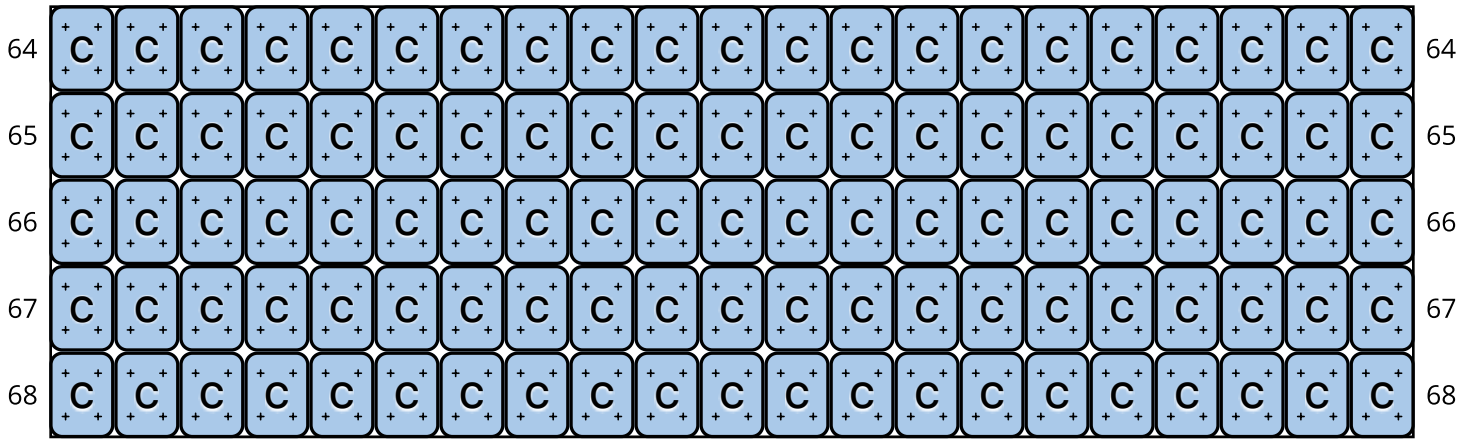

Orange Cappy

Type: Loom

Width: 21

Height: 68

Finished size: 1.1 x 4.5"

Total beads: 1,428

© 2025 Just Bead It | The Pixel Zone

thepixelzone.com

Loom Bead Pattern | Personal Use ONLY

Word Chart

Starting bead: Top Right

Row 1 (L) (21)C
Row 2 (L) (21)C
Row 3 (L) (21)C
Row 4 (L) (21)C
Row 5 (L) (21)C
Row 6 (L) (21)C
Row 7 (L) (21)C
Row 8 (L) (21)C
Row 9 (L) (21)C
Row 10 (L) (21)C
Row 11 (L) (21)C
Row 12 (L) (21)C
Row 13 (L) (21)C
Row 14 (L) (21)C
Row 15 (L) (21)C
Row 16 (L) (21)C
Row 17 (L) (21)C
Row 18 (L) (21)C
Row 19 (L) (21)C
Row 20 (L) (21)C
Row 21 (L) (21)C
Row 22 (L) (21)C
Row 23 (L) (21)C
Row 24 (L) (21)C
Row 25 (L) (19)C, (2)G
Row 26 (L) (3)C, (3)G, (9)C, (4)G, (2)A
Row 27 (L) (3)C, (1)G, (2)B, (1)C, (8)G, (5)B, (1)A
Row 28 (L) (3)C, (1)G, (1)B, (1)A, (1)G, (4)B, (2)G, (8)B
Row 29 (L) (5)C, (1)G, (5)B, (2)G, (8)B
Row 30 (L) (5)C, (1)G, (15)B
Row 31 (L) (5)C, (1)G, (15)B
Row 32 (L) (4)C, (4)D, (1)A, (6)B, (3)G, (3)B
Row 33 (L) (3)C, (1)D, (4)E, (1)D, (1)A, (5)B, (3)G, (3)B
Row 34 (L) (3)C, (1)D, (1)E, (1)H, (2)E, (1)D, (1)A, (4)B, (1)A, (4)G, (2)A

Row 35 (L) (2)C, (2)F, (4)E, (1)D, (1)A, (4)B, (1)A, (6)G
Row 36 (L) (1)C, (1)F, (1)C, (1)D, (4)E, (1)D, (1)A, (4)B, (1)A, (4)G, (2)A
Row 37 (L) (3)C, (1)D, (4)E, (1)D, (1)A, (5)B, (3)G, (3)B
Row 38 (L) (4)C, (4)D, (1)A, (6)B, (3)G, (3)B
Row 39 (L) (5)C, (1)G, (15)B
Row 40 (L) (5)C, (1)G, (15)B
Row 41 (L) (5)C, (1)G, (5)B, (2)G, (8)B
Row 42 (L) (3)C, (1)G, (1)B, (1)A, (1)G, (4)B, (2)G, (8)B
Row 43 (L) (3)C, (1)G, (2)B, (1)C, (8)G, (5)B, (1)A
Row 44 (L) (3)C, (3)G, (9)C, (4)G, (2)A
Row 45 (L) (19)C, (2)G
Row 46 (L) (21)C
Row 47 (L) (21)C
Row 48 (L) (21)C
Row 49 (L) (21)C
Row 50 (L) (21)C
Row 51 (L) (21)C
Row 52 (L) (21)C
Row 53 (L) (21)C
Row 54 (L) (21)C
Row 55 (L) (21)C
Row 56 (L) (21)C
Row 57 (L) (21)C
Row 58 (L) (21)C
Row 59 (L) (21)C
Row 60 (L) (21)C
Row 61 (L) (21)C
Row 62 (L) (21)C
Row 63 (L) (21)C
Row 64 (L) (21)C
Row 65 (L) (21)C
Row 66 (L) (21)C
Row 67 (L) (21)C
Row 68 (L) (21)C