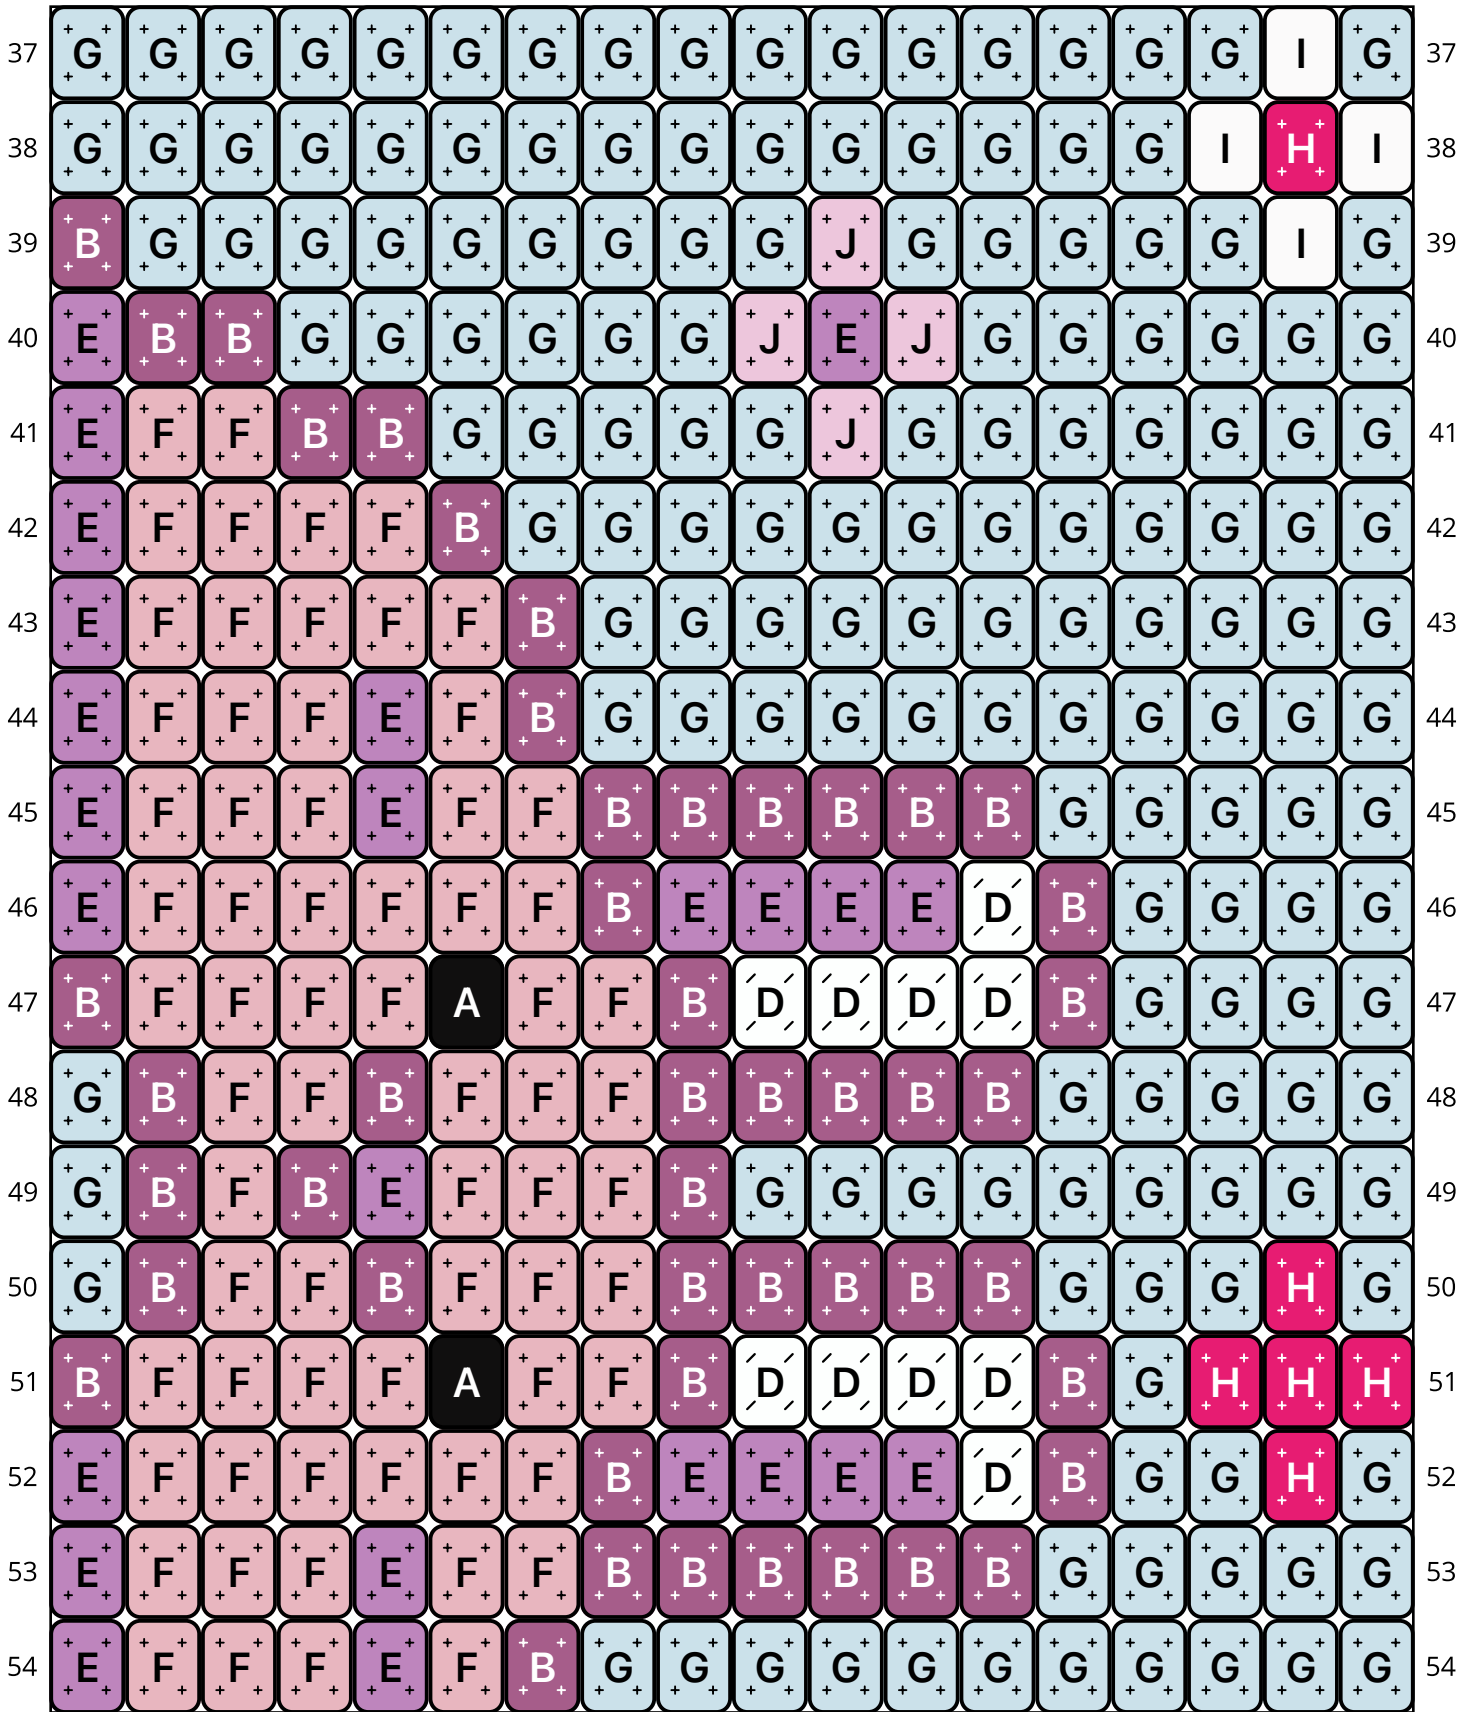

55	E	F	F	F	F	F	B	G	G	G	G	G	G	G	G	G	G	55
56	E	F	F	F	F	F	B	G	G	G	G	G	G	G	G	G	G	56
57	E	F	F	B	B	G	G	G	G	G	G	I	G	G	G	G	G	57
58	E	B	B	G	G	G	G	G	G	G	I	I	I	G	G	G	G	58
59	B	G	G	G	G	G	G	G	G	G	I	G	G	G	G	G	G	59