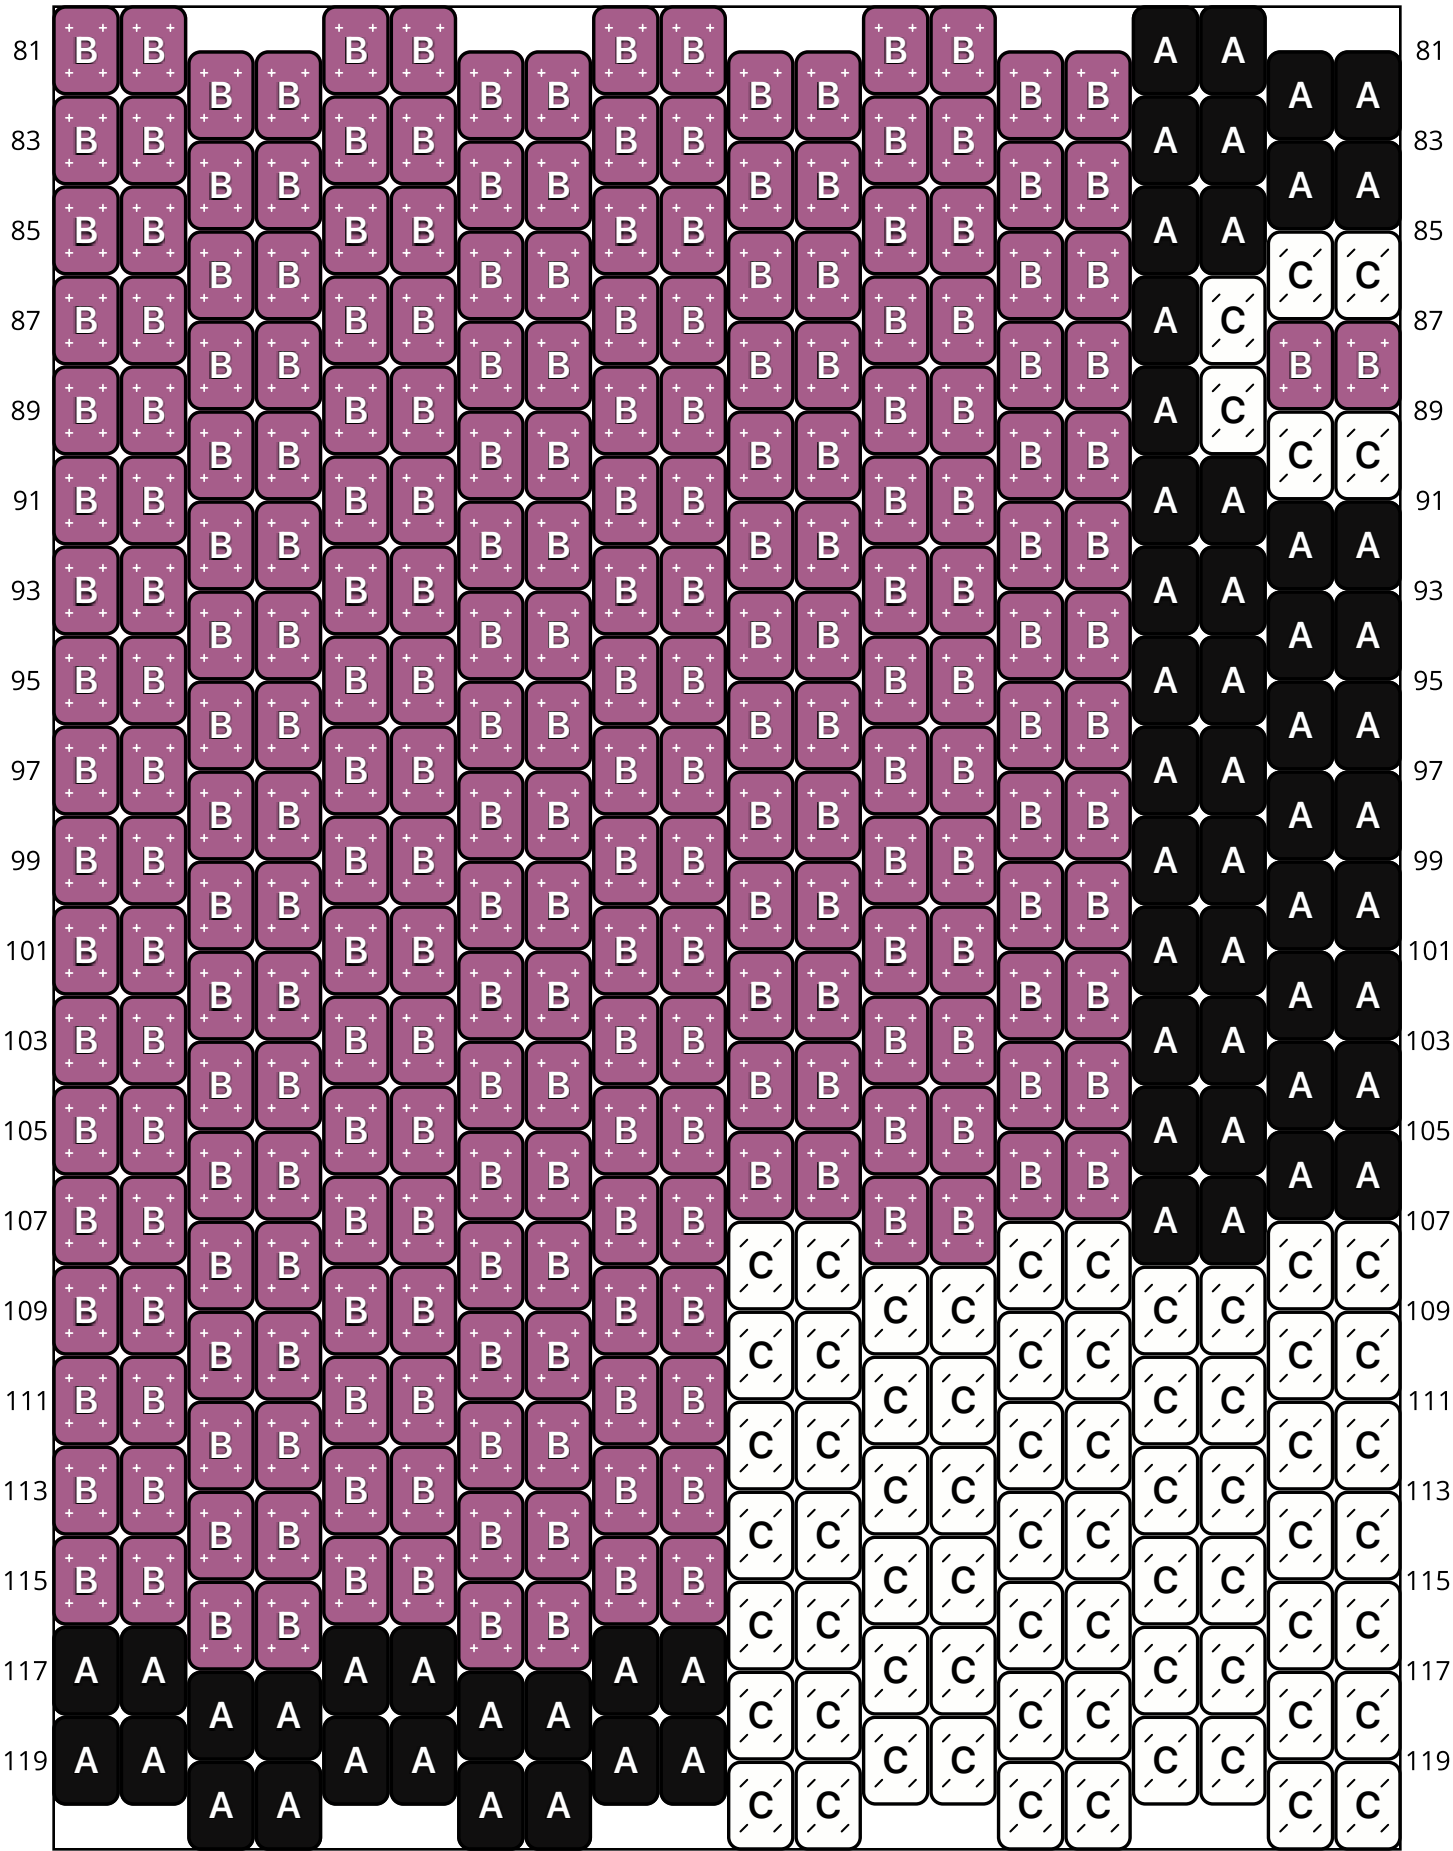

Purple Dominos

Type: Peyote (2 Drop)

Width: 20

Height: 70

Finished size: 1.1 x 4.7"

Total beads: 1,400

© 2025 Just Bead It | The Pixel Zone

thepixelzone.com

Loom Bead Pattern | Personal Use ONLY

Word Chart

Starting bead: Top Right

Row 1&2 (L) (16)C, (4)A

Row 3 (R) (2)A, (8)C

Row 4 (L) (8)C, (2)A

Row 5 (R) (2)A, (8)C

Row 6 (L) (8)C, (2)A

Row 7 (R) (2)A, (8)C

Row 8 (L) (8)C, (2)A

Row 9 (R) (2)A, (8)C

Row 10 (L) (8)C, (2)A

Row 11 (R) (2)A, (8)C

Row 12 (L) (8)C, (2)A

Row 13 (R) (2)A, (8)C

Row 14 (L) (8)C, (2)A

Row 15 (R) (2)A, (8)C

Row 16 (L) (8)C, (2)A

Row 17 (R) (10)A

Row 18 (L) (8)A, (2)B

Row 19 (R) (10)A

Row 20 (L) (8)A, (2)C

Row 21 (R) (1)A, (2)B, (7)A

Row 22 (L) (8)A, (2)C