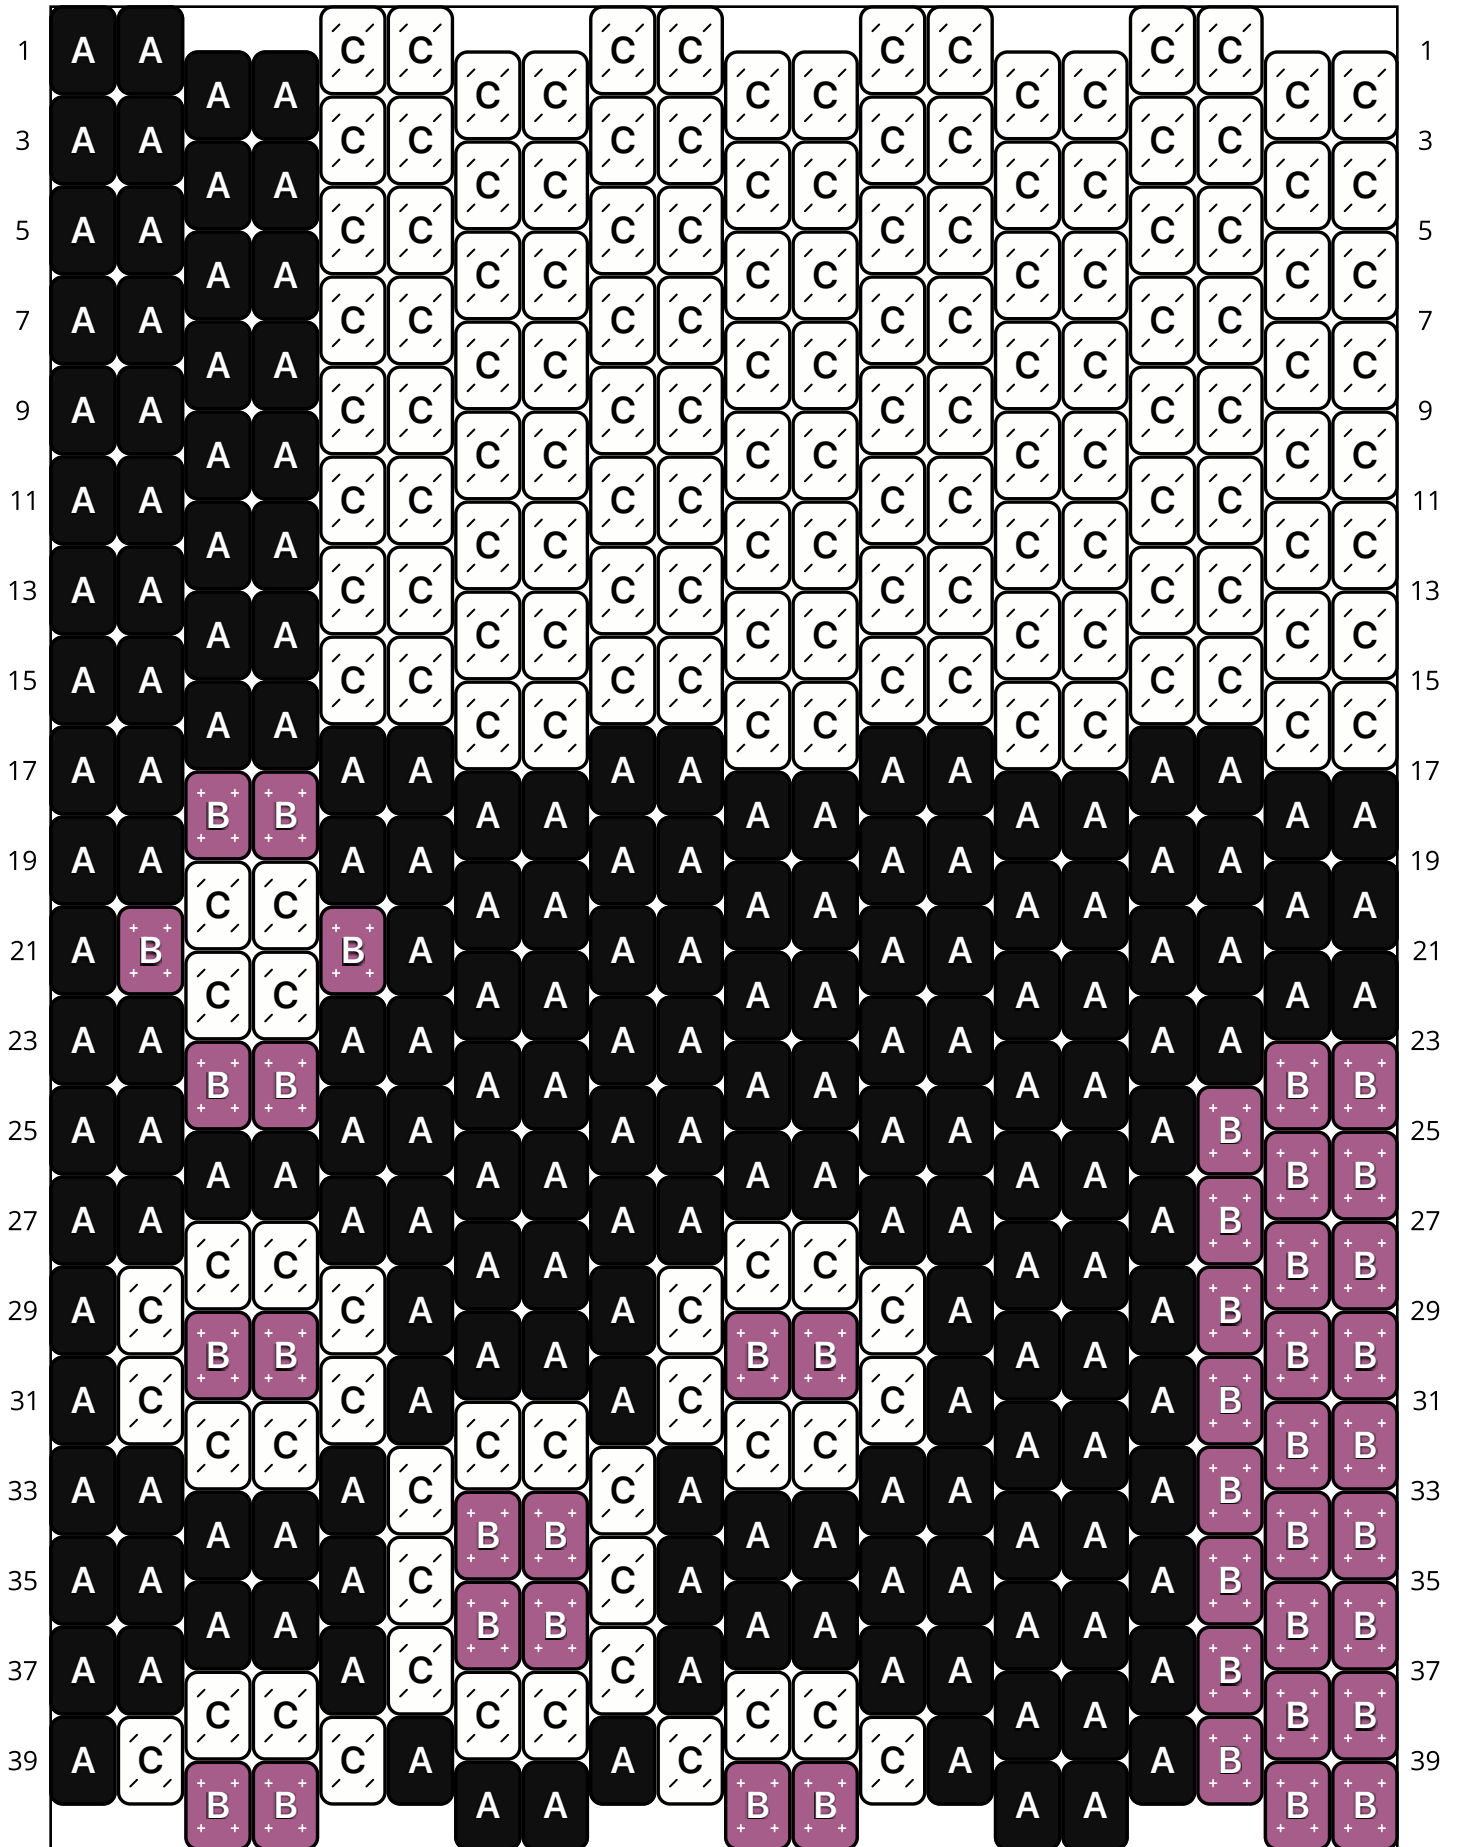

Purple Dominos

Type: Peyote (2 Drop)

Width: 20

Height: 70

Finished size: 1.1 x 4.7"

Total beads: 1,400

© 2025 Just Bead It | The Pixel Zone

thepixelzone.com

Loom Bead Pattern | Personal Use ONLY

Word Chart

Starting bead: Top Right

Row 1&2 (L) (16)C, (4)A

Row 3 (R) (2)A, (8)C

Row 4 (L) (8)C, (2)A

Row 5 (R) (2)A, (8)C

Row 6 (L) (8)C, (2)A

Row 7 (R) (2)A, (8)C

Row 8 (L) (8)C, (2)A

Row 9 (R) (2)A, (8)C

Row 10 (L) (8)C, (2)A

Row 11 (R) (2)A, (8)C

Row 12 (L) (8)C, (2)A

Row 13 (R) (2)A, (8)C

Row 14 (L) (8)C, (2)A

Row 15 (R) (2)A, (8)C

Row 16 (L) (8)C, (2)A

Row 17 (R) (10)A

Row 18 (L) (8)A, (2)B

Row 19 (R) (10)A

Row 20 (L) (8)A, (2)C

Row 21 (R) (1)A, (2)B, (7)A

Row 22 (L) (8)A, (2)C