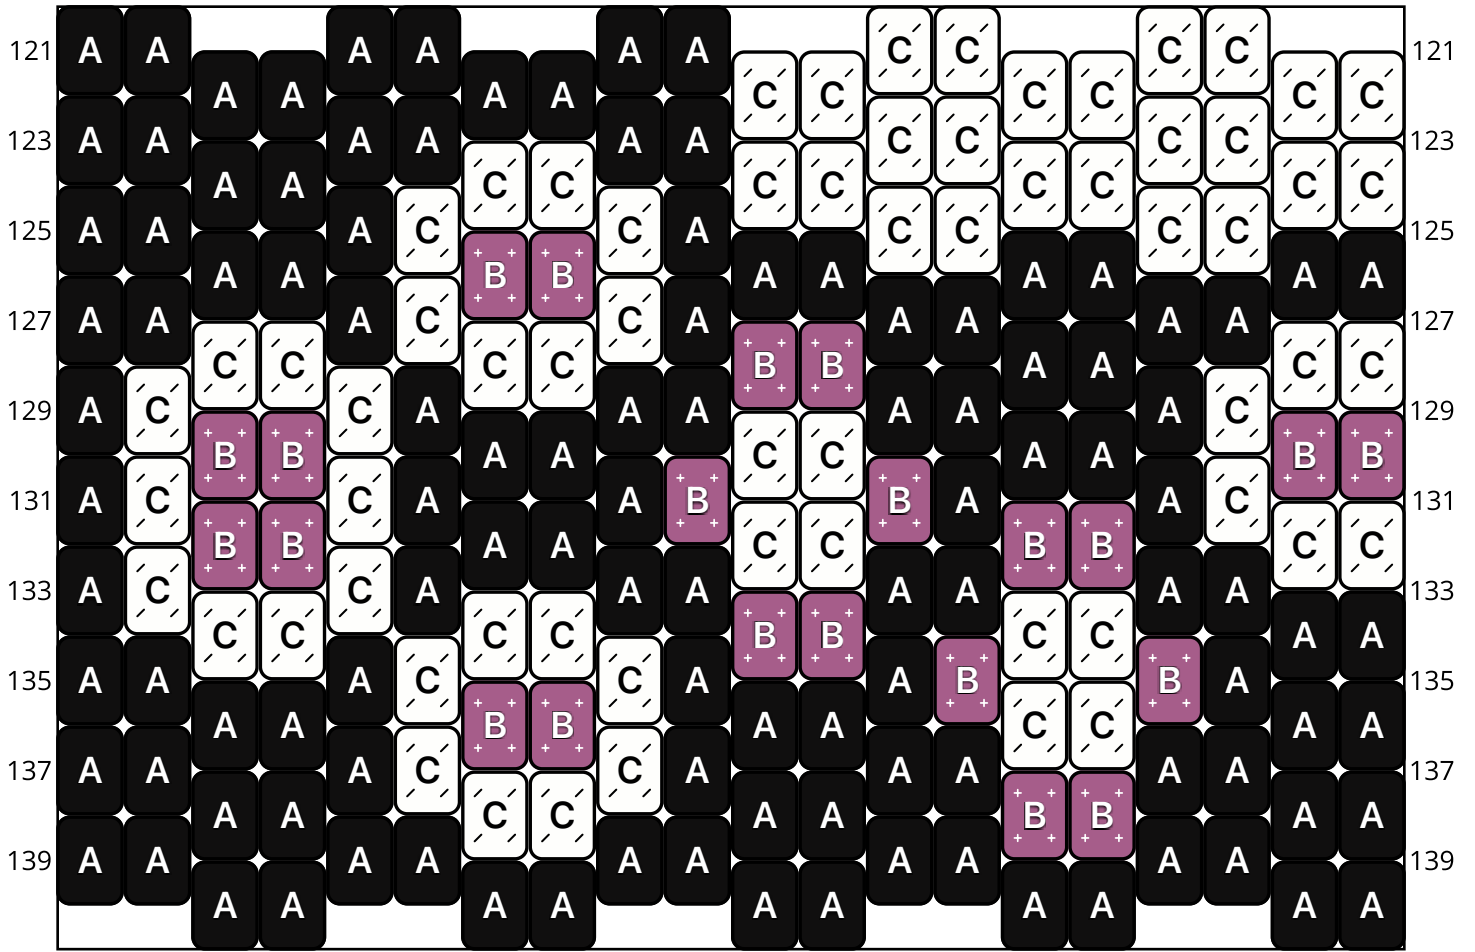

Purple Dominos

Type: Peyote (2 Drop)

Width: 20

Height: 70

Finished size: 1.1 x 4.7"

Total beads: 1,400

© 2025 Just Bead It | The Pixel Zone

thepixelzone.com

Loom Bead Pattern | Personal Use ONLY

Word Chart

Starting bead: Top Right

Row 1&2 (L) (16)C, (4)A

Row 3 (R) (2)A, (8)C

Row 4 (L) (8)C, (2)A

Row 5 (R) (2)A, (8)C

Row 6 (L) (8)C, (2)A

Row 7 (R) (2)A, (8)C

Row 8 (L) (8)C, (2)A

Row 9 (R) (2)A, (8)C

Row 10 (L) (8)C, (2)A

Row 11 (R) (2)A, (8)C

Row 12 (L) (8)C, (2)A

Row 13 (R) (2)A, (8)C

Row 14 (L) (8)C, (2)A

Row 15 (R) (2)A, (8)C

Row 16 (L) (8)C, (2)A

Row 17 (R) (10)A

Row 18 (L) (8)A, (2)B

Row 19 (R) (10)A

Row 20 (L) (8)A, (2)C

Row 21 (R) (1)A, (2)B, (7)A

Row 22 (L) (8)A, (2)C