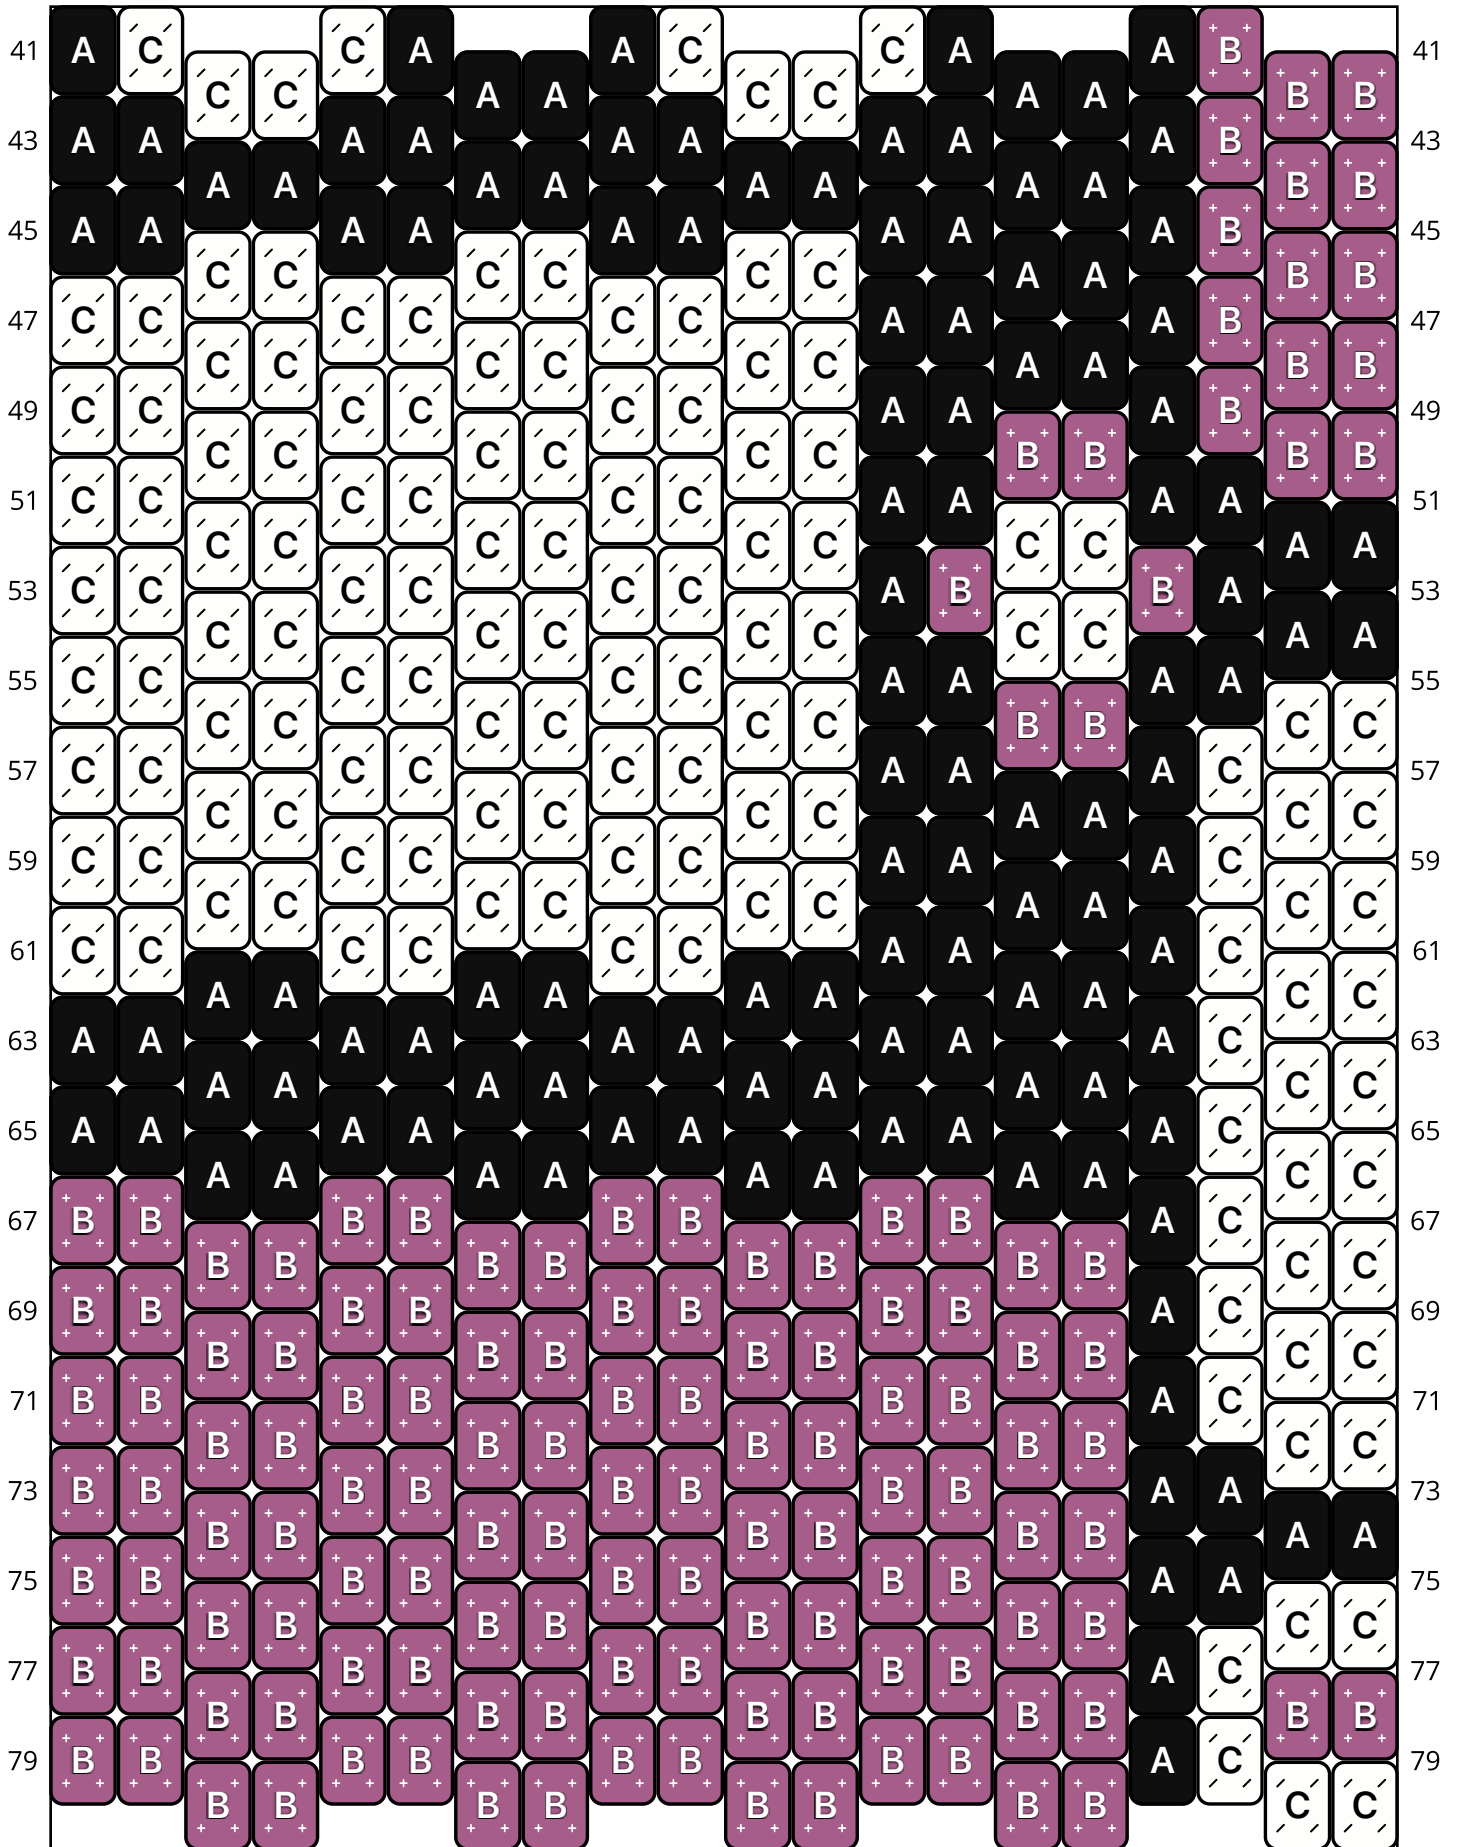

Purple Dominos

Type: Peyote (2 Drop)

Width: 20

Height: 70

Finished size: 1.1 x 4.7"

Total beads: 1,400

© 2025 Just Bead It | The Pixel Zone

thepixelzone.com

Loom Bead Pattern | Personal Use ONLY

Word Chart

Starting bead: Top Right

Row 1&2 (L) (16)C, (4)A

Row 3 (R) (2)A, (8)C

Row 4 (L) (8)C, (2)A

Row 5 (R) (2)A, (8)C

Row 6 (L) (8)C, (2)A

Row 7 (R) (2)A, (8)C

Row 8 (L) (8)C, (2)A

Row 9 (R) (2)A, (8)C

Row 10 (L) (8)C, (2)A

Row 11 (R) (2)A, (8)C

Row 12 (L) (8)C, (2)A

Row 13 (R) (2)A, (8)C

Row 14 (L) (8)C, (2)A

Row 15 (R) (2)A, (8)C

Row 16 (L) (8)C, (2)A

Row 17 (R) (10)A

Row 18 (L) (8)A, (2)B

Row 19 (R) (10)A

Row 20 (L) (8)A, (2)C

Row 21 (R) (1)A, (2)B, (7)A

Row 22 (L) (8)A, (2)C