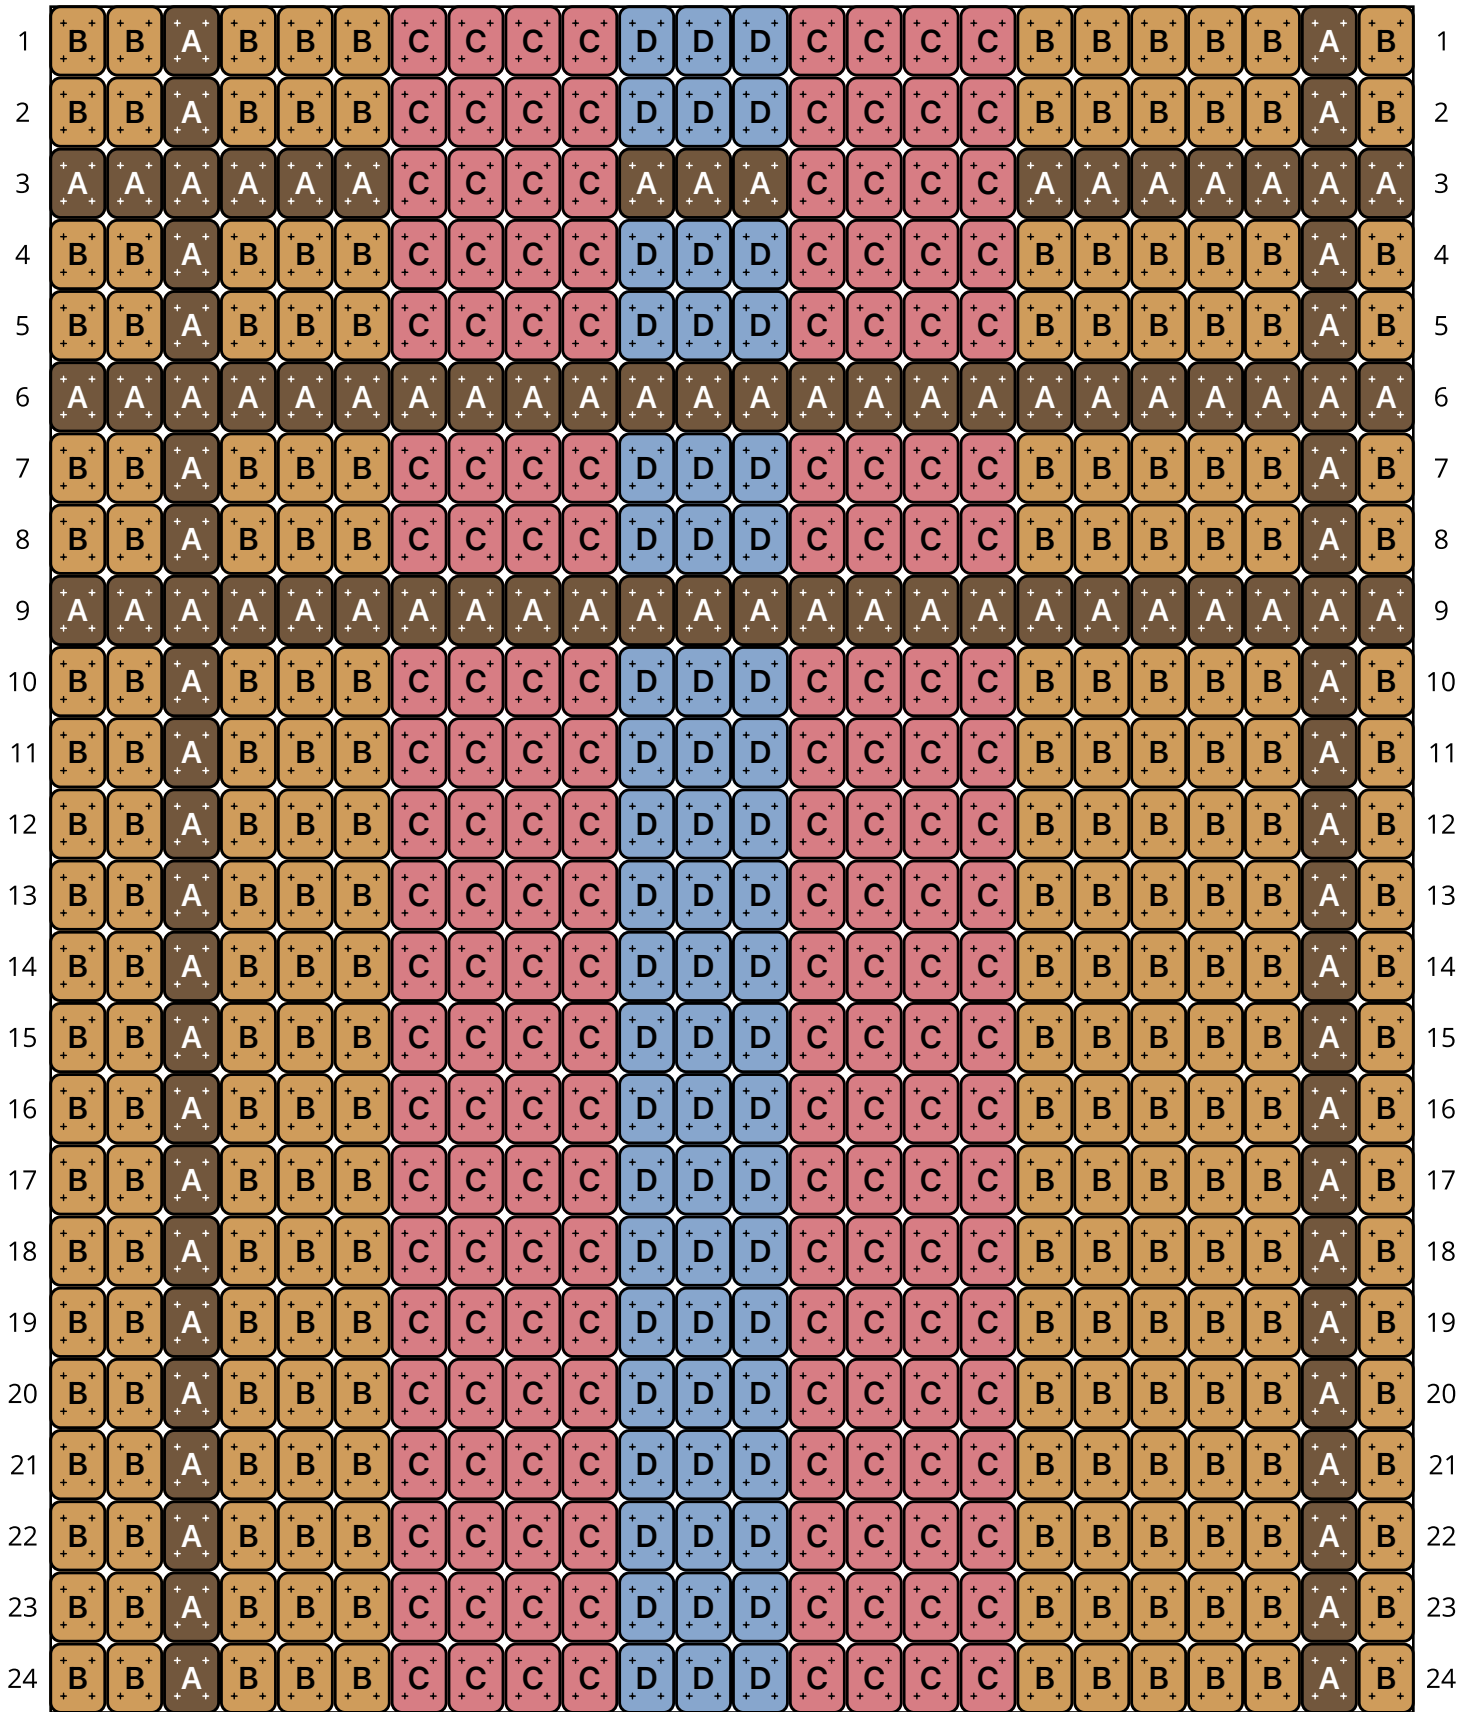

25	C	C	C	C	C	C	C	C	C	C	C	C	C	C	C	C	C	C	C	C	C	25					
26	C	C	C	C	C	C	C	C	C	C	C	C	C	C	C	C	C	C	C	C	C	C	26				
27	B	B	A	B	B	B	C	C	C	C	D	D	D	C	C	C	C	B	B	B	B	B	A	B	27		
28	B	B	A	B	B	B	C	C	C	C	D	D	D	C	C	C	C	B	B	B	B	B	A	B	28		
29	C	C	C	C	C	C	C	C	C	C	C	C	C	C	C	C	C	C	C	C	C	C	C	C	29		
30	C	C	C	C	C	C	C	C	C	C	C	C	C	C	C	C	C	C	C	C	C	C	C	C	30		
▶	31	B	B	A	B	B	B	C	C	C	C	D	D	D	C	C	C	C	B	B	B	B	B	A	B	◀	31
32	B	B	A	B	B	B	C	C	C	C	D	D	D	C	C	C	C	B	B	B	B	B	A	B	32		
33	C	C	C	C	C	C	C	C	C	C	C	C	C	C	C	C	C	C	C	C	C	C	C	C	33		
34	C	C	C	C	C	C	C	C	C	C	C	C	C	C	C	C	C	C	C	C	C	C	C	C	34		
35	B	B	A	B	B	B	C	C	C	C	D	D	D	C	C	C	C	B	B	B	B	B	A	B	35		
36	B	B	A	B	B	B	C	C	C	C	D	D	D	C	C	C	C	B	B	B	B	B	A	B	36		
37	B	B	A	B	B	B	C	C	C	C	D	D	D	C	C	C	C	B	B	B	B	B	A	B	37		
38	B	B	A	B	B	B	C	C	C	C	D	D	D	C	C	C	C	B	B	B	B	B	A	B	38		
39	B	B	A	B	B	B	C	C	C	C	D	D	D	C	C	C	C	B	B	B	B	B	A	B	39		
40	B	B	A	B	B	B	C	C	C	C	D	D	D	C	C	C	C	B	B	B	B	B	A	B	40		
41	B	B	A	B	B	B	C	C	C	C	D	D	D	C	C	C	C	B	B	B	B	B	A	B	41		
42	B	B	A	B	B	B	C	C	C	C	D	D	D	C	C	C	C	B	B	B	B	B	A	B	42		
43	B	B	A	B	B	B	C	C	C	C	D	D	D	C	C	C	C	B	B	B	B	B	A	B	43		
44	B	B	A	B	B	B	C	C	C	C	D	D	D	C	C	C	C	B	B	B	B	B	A	B	44		
45	B	B	A	B	B	B	C	C	C	C	D	D	D	C	C	C	C	B	B	B	B	B	A	B	45		
46	B	B	A	B	B	B	C	C	C	C	D	D	D	C	C	C	C	B	B	B	B	B	A	B	46		
47	B	B	A	B	B	B	C	C	C	C	D	D	D	C	C	C	C	B	B	B	B	B	A	B	47		
48	B	B	A	B	B	B	C	C	C	C	D	D	D	C	C	C	C	B	B	B	B	B	A	B	48