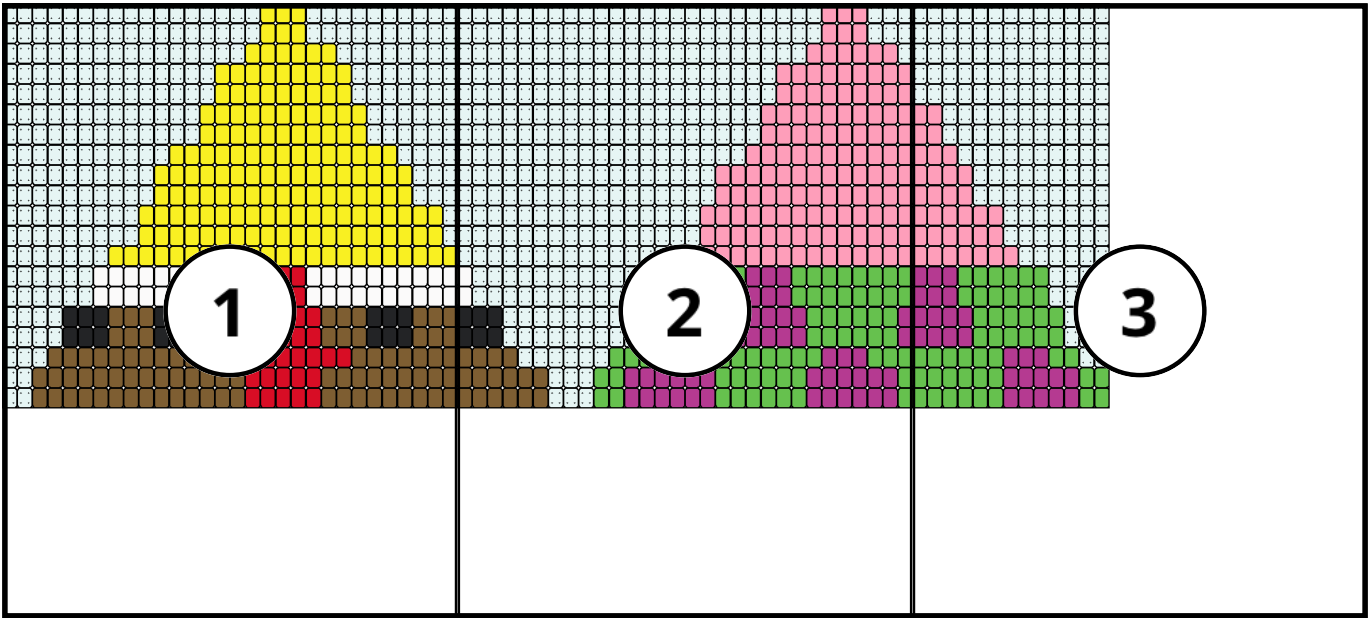

# Under The Sea

Type: Loom

Width: 73

Height: 20

Finished size: 3.4 x 1.2"

Total beads: 1,460

© 2023 Just Bead It

Loom Bead Pattern | Personal Use ONLY

61 62 63 64 65 66 67 68 69 70 71 72 73

1	A+	A+	A+	A+	A+	A+	A+	A+	A+	A+	A+	A+	1
2	A+	A+	A+	A+	A+	A+	A+	A+	A+	A+	A+	A+	2
3	A+	A+	A+	A+	A+	A+	A+	A+	A+	A+	A+	A+	3
4	A+	A+	A+	A+	A+	A+	A+	A+	A+	A+	A+	A+	4
5	A+	A+	A+	A+	A+	A+	A+	A+	A+	A+	A+	A+	5
6	H	H	A+	A+	A+	A+	A+	A+	A+	A+	A+	A+	6
7	H	H	A+	A+	A+	A+	A+	A+	A+	A+	A+	A+	7
8	H	H	H	A+	A+	A+	A+	A+	A+	A+	A+	A+	8
9	H	H	H	H	A+	A+	A+	A+	A+	A+	A+	A+	9
10	H	H	H	H	A+	A+	A+	A+	A+	A+	A+	A+	10
▶ 11	H	H	H	H	H	H	A+	A+	A+	A+	A+	A+	◀ 11
12	H	H	H	H	H	H	A+	A+	A+	A+	A+	A+	12
13	H	H	H	H	H	H	A+	A+	A+	A+	A+	A+	13
14	G	G	G	F	F	F	F	F	F	A+	A+	A+	14
15	G	G	G	F	F	F	F	F	F	A+	A+	A+	15
16	G	G	G	G	F	F	F	F	F	A+	A+	A+	16
17	G	G	G	G	F	F	F	F	F	A+	A+	A+	17
18	F	F	F	F	F	F	G	G	G	F	F	A+	18
19	F	F	F	F	F	F	G	G	G	G	F	F	19
20	F	F	F	F	F	F	G	G	G	G	F	F	20

## Word Chart

Starting bead: Top Right

Row 1 (←) (16)A, (3)H, (34)A, (3)D, (17)A

Row 2 (←) (16)A, (3)H, (34)A, (3)D, (17)A

Row 3 (←) (14)A, (6)H, (31)A, (6)D, (16)A

Row 4 (←) (13)A, (9)H, (28)A, (9)D, (14)A