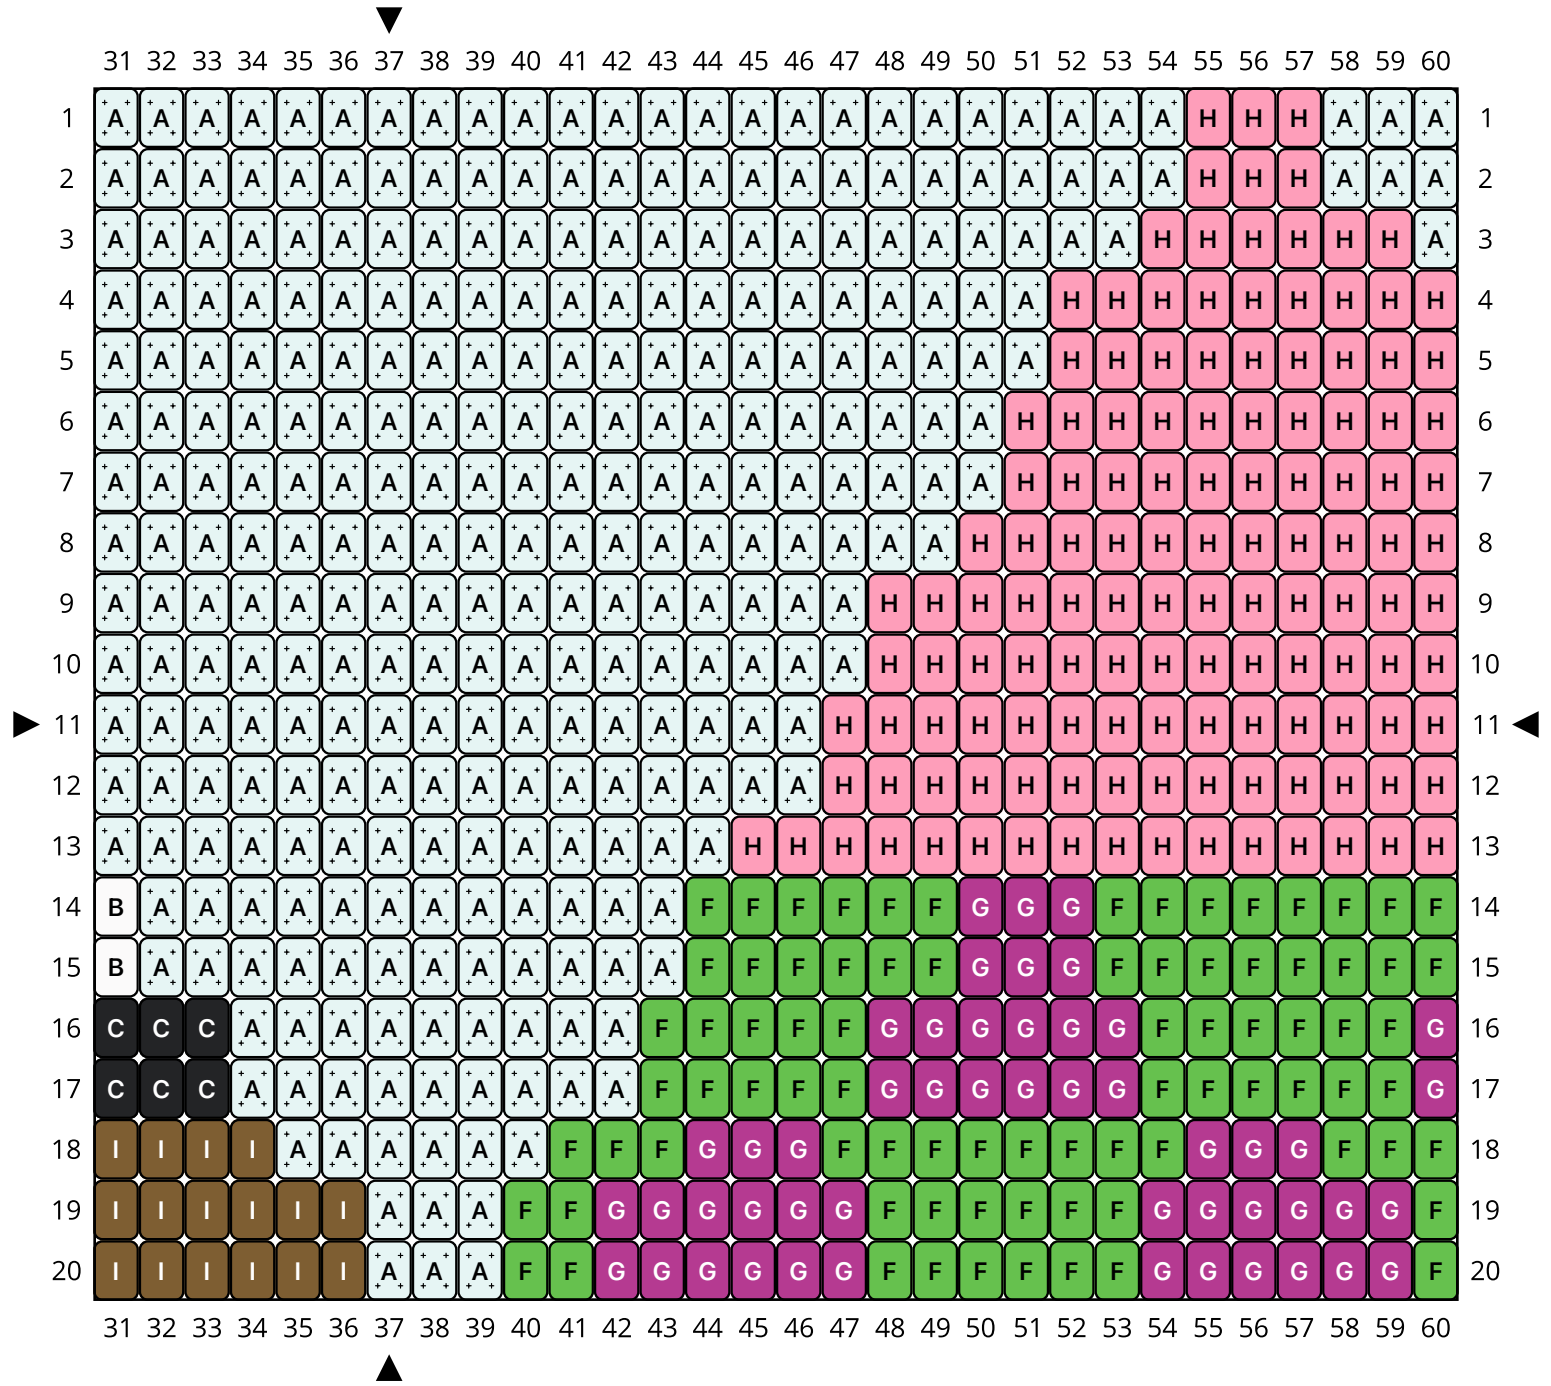

# Under The Sea

Type: Loom

Width: 73

Height: 20

Finished size: 3.4 x 1.2"

Total beads: 1,460

© 2023 Just Bead It

Loom Bead Pattern | Personal Use ONLY

61 62 63 64 65 66 67 68 69 70 71 72 73

1	A+	A+	A+	A+	A+	A+	A+	A+	A+	A+	A+	A+	1
2	A+	A+	A+	A+	A+	A+	A+	A+	A+	A+	A+	A+	2
3	A+	A+	A+	A+	A+	A+	A+	A+	A+	A+	A+	A+	3
4	A+	A+	A+	A+	A+	A+	A+	A+	A+	A+	A+	A+	4
5	A+	A+	A+	A+	A+	A+	A+	A+	A+	A+	A+	A+	5
6	H	H	A+	A+	A+	A+	A+	A+	A+	A+	A+	A+	6
7	H	H	A+	A+	A+	A+	A+	A+	A+	A+	A+	A+	7
8	H	H	H	A+	A+	A+	A+	A+	A+	A+	A+	A+	8
9	H	H	H	H	A+	A+	A+	A+	A+	A+	A+	A+	9
10	H	H	H	H	A+	A+	A+	A+	A+	A+	A+	A+	10
▶ 11	H	H	H	H	H	H	A+	A+	A+	A+	A+	A+	◀ 11
12	H	H	H	H	H	H	A+	A+	A+	A+	A+	A+	12
13	H	H	H	H	H	H	A+	A+	A+	A+	A+	A+	13
14	G	G	G	F	F	F	F	F	F	A+	A+	A+	14
15	G	G	G	F	F	F	F	F	F	A+	A+	A+	15
16	G	G	G	G	F	F	F	F	F	A+	A+	A+	16
17	G	G	G	G	F	F	F	F	F	A+	A+	A+	17
18	F	F	F	F	F	F	G	G	G	F	F	A+	18
19	F	F	F	F	F	F	G	G	G	G	F	F	19
20	F	F	F	F	F	F	G	G	G	G	F	F	20

61 62 63 64 65 66 67 68 69 70 71 72 73

## Word Chart

Starting bead: Top Right

Row 1 (←) (16)A, (3)H, (34)A, (3)D, (17)A

Row 2 (←) (16)A, (3)H, (34)A, (3)D, (17)A

Row 3 (←) (14)A, (6)H, (31)A, (6)D, (16)A

Row 4 (←) (13)A, (9)H, (28)A, (9)D, (14)A