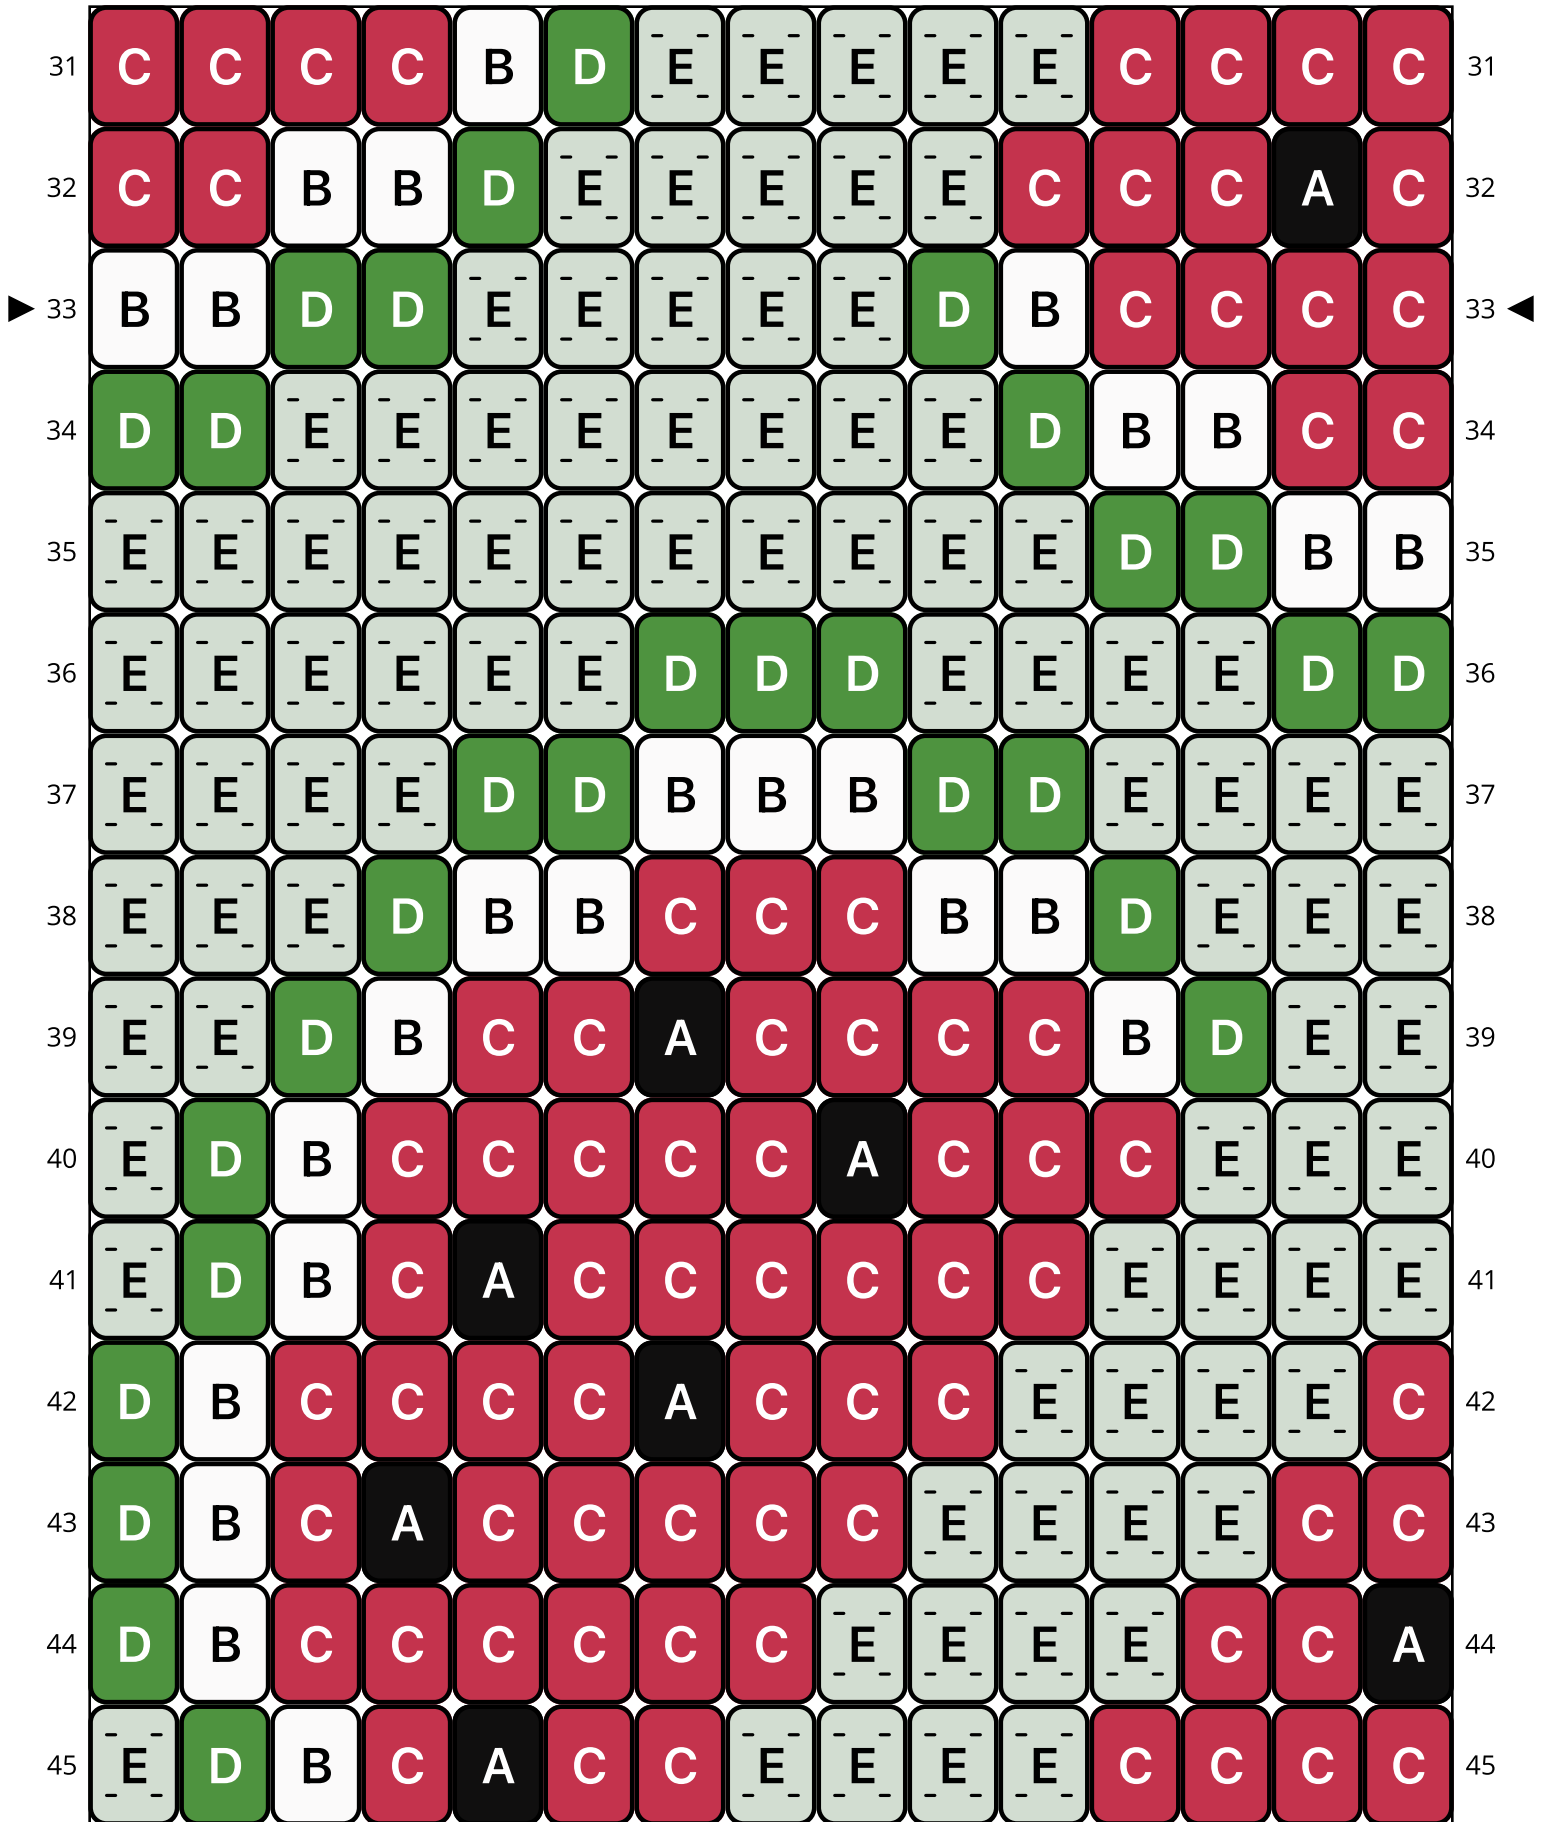

46	E	D	B	C	C	C	E	E	E	E	C	C	A	C	C	46
47	E	E	D	B	C	E	E	E	E	D	B	C	C	C	C	47
48	E	E	E	D	E	E	E	E	E	E	D	B	B	C	C	48
49	C	E	E	E	E	E	E	E	E	E	E	D	D	B	B	49
50	C	C	E	E	E	E	E	E	E	E	E	E	E	D	D	50
51	C	C	C	E	E	E	E	E	E	E	E	E	E	E	E	51
52	A	C	C	C	E	E	E	E	E	E	E	D	E	E	E	52
53	C	C	A	C	C	E	E	E	E	E	C	B	D	E	E	53
54	C	C	C	C	B	D	E	E	E	C	C	C	B	D	E	54
55	C	C	B	B	D	E	E	E	C	C	A	C	B	D	E	55
56	B	B	D	D	E	E	E	C	C	C	C	C	C	B	D	56
57	D	D	E	E	E	E	C	C	C	C	C	A	C	B	D	57
58	E	E	E	E	E	C	C	C	A	C	C	C	C	B	D	58
59	E	E	E	E	C	C	C	C	C	C	A	C	B	D	E	59
60	E	E	E	C	C	C	A	C	C	C	C	C	B	D	E	60