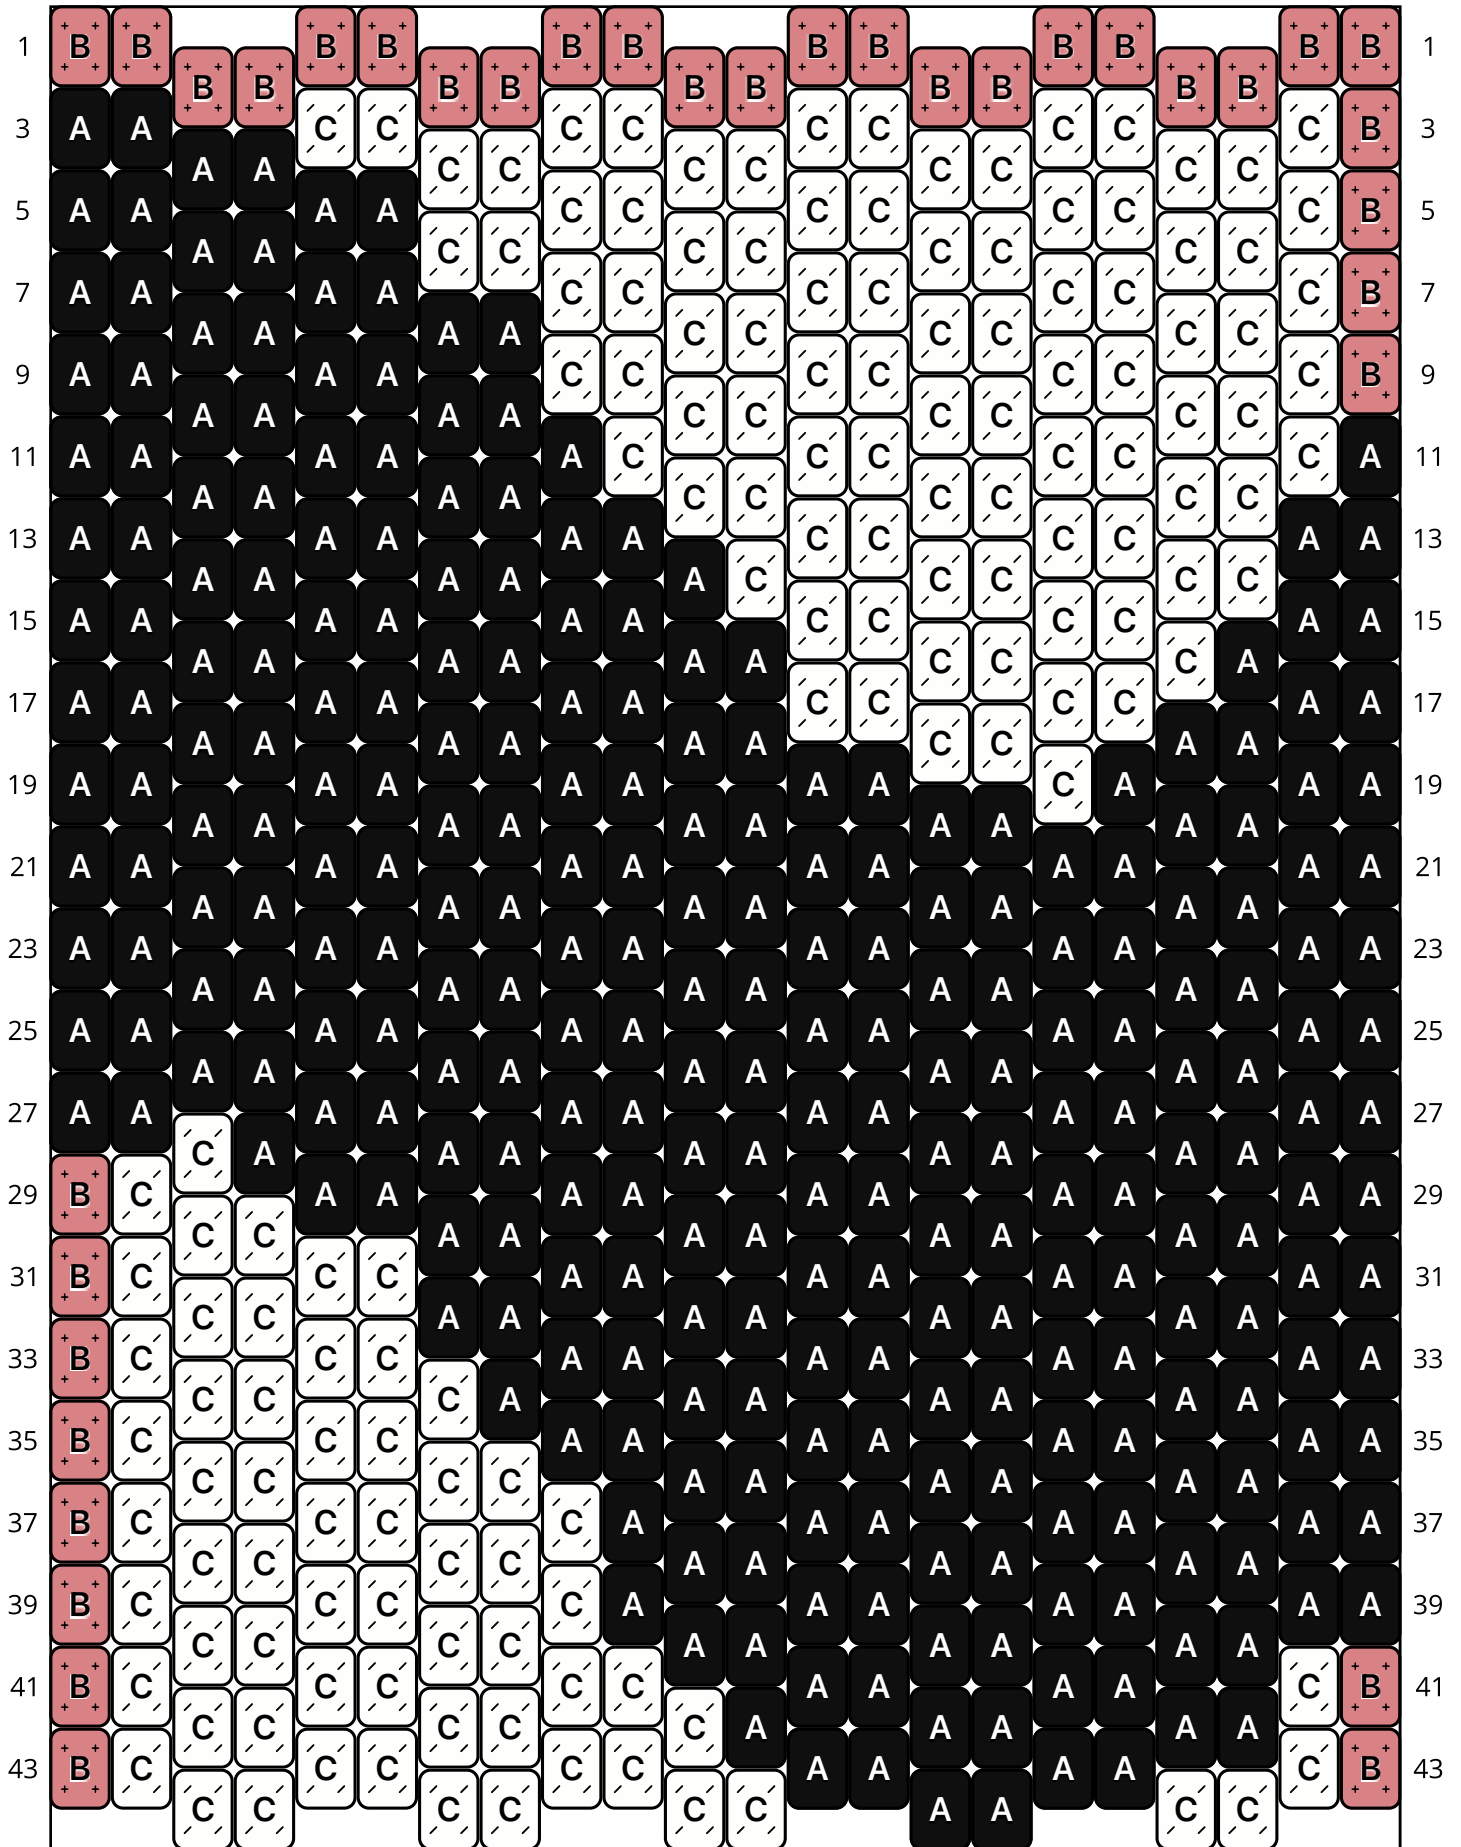

Wave Me Pink

Type: Peyote (2 Drop)

Width: 22

Height: 70

Finished size: 1.2 x 4.7"

Total beads: 1,540

© 2025 Just Bead It | The Pixel Zone

thepixelzone.com

Loom Bead Pattern | Personal Use ONLY

Word Chart

Starting bead: Top Right

Row 1&2 (L) (22)B

Row 3 (R) (2)A, (9)C, (1)B

Row 4 (L) (8)C, (2)A

Row 5 (R) (4)A, (7)C, (1)B

Row 6 (L) (8)C, (2)A

Row 7 (R) (4)A, (7)C, (1)B

Row 8 (L) (6)C, (4)A

Row 9 (R) (4)A, (7)C, (1)B

Row 10 (L) (6)C, (4)A

Row 11 (R) (5)A, (6)C, (1)A

Row 12 (L) (6)C, (4)A

Row 13 (R) (6)A, (4)C, (2)A

Row 14 (L) (5)C, (5)A

Row 15 (R) (6)A, (4)C, (2)A

Row 16 (L) (1)A, (3)C, (6)A

Row 17 (R) (6)A, (4)C, (2)A

Row 18 (L) (2)A, (2)C, (6)A

Row 19 (R) (8)A, (1)C, (3)A

Row 20 (L) (10)A

Row 21 (R) (12)A

Row 22 (L) (10)A