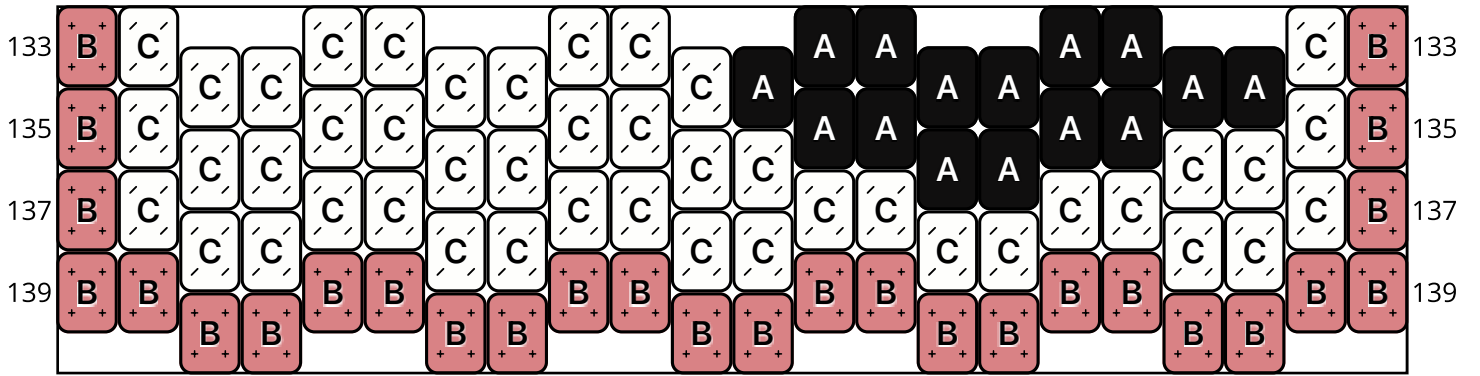

Wave Me Pink

Type: Peyote (2 Drop)

Width: 22

Height: 70

Finished size: 1.2 x 4.7"

Total beads: 1,540

© 2025 Just Bead It | The Pixel Zone

thepixelzone.com

Loom Bead Pattern | Personal Use ONLY

Word Chart

Starting bead: Top Right

Row 1&2 (L) (22)B

Row 3 (R) (2)A, (9)C, (1)B

Row 4 (L) (8)C, (2)A

Row 5 (R) (4)A, (7)C, (1)B

Row 6 (L) (8)C, (2)A

Row 7 (R) (4)A, (7)C, (1)B

Row 8 (L) (6)C, (4)A

Row 9 (R) (4)A, (7)C, (1)B

Row 10 (L) (6)C, (4)A

Row 11 (R) (5)A, (6)C, (1)A

Row 12 (L) (6)C, (4)A

Row 13 (R) (6)A, (4)C, (2)A

Row 14 (L) (5)C, (5)A

Row 15 (R) (6)A, (4)C, (2)A

Row 16 (L) (1)A, (3)C, (6)A

Row 17 (R) (6)A, (4)C, (2)A

Row 18 (L) (2)A, (2)C, (6)A

Row 19 (R) (8)A, (1)C, (3)A

Row 20 (L) (10)A

Row 21 (R) (12)A

Row 22 (L) (10)A